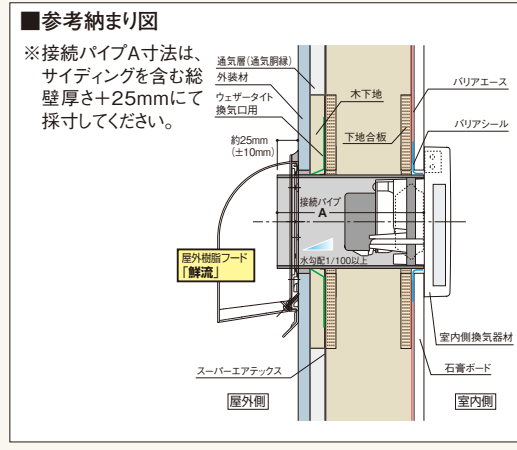

1 屋外樹脂フード「鮮流(せんりゅう)」

2 屋外樹脂フード「鮮流(せんりゅう)150」

商品詳細

屋外樹脂フード 規格

呼称	規格(H×W×奥行)	コード	色番	単品価格(個)	梱包価格	梱包内容	バラ出荷対応
1 屋外樹脂フード鮮流	214.7×216×96mm	SR100	W PG K LB	¥1,650	¥19,800	12個入	○ 1個単位
2 屋外樹脂フード鮮流 150	266×282×110mm	SR150		¥2,790	¥33,480		

●ご注に関する注意事項 ※コードNo.中の□にはカラー記号をご指定ください。鮮流をご発注の際は、1オーダーに正棚が含まれている場合についても梱包手数料として、¥2,000別途申し受けます。

⚠️ 注意 使用時のご注意
●鮮流は樹脂製ですので、防火・準防火地域では使用できません。

材質 ASA

施工説明書

●掲載価格には消費税は含まれておりません。 ●商品の色は、印刷と実物の色調とは多少異なる場合がありますのでご了承ください。
●離島配送の際は別途運賃を申し受けます。対象地域につきましては弊社ホームページまたは最寄りの営業所にご確認ください。