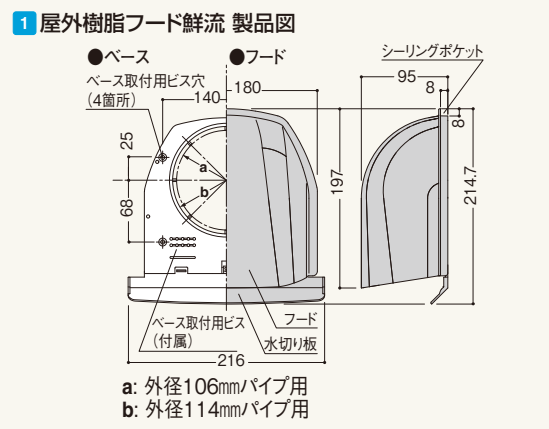

屋外フード

鮮流[®] 換気システム用樹脂製屋外フード

耐震制震 床基礎の気密断熱 遮熱透湿防水 開口住設備 換気システム 換気器材 スハドレル 浴室水廻り 点検口枠 湯見下替 内装建材 養生保安 外装建材 左官資材 乾式・重床 引手・受身 床仕上げ材 その他

室内空気を確実に排出し、壁体内の結露・外壁の凍害を防ぎます。

- 外壁の壁厚に正確に合わせる必要のある一般的な施工に比べて、余裕のある確実な施工ができます。
(外壁面からの突出長さ25±10mm)
- 外壁との取合い部分には、シーリング施工のしやすいシーリングポケットを設けてあります。
- 2パーツ施工システムで、スピーディかつ正確に施工ができます。

1 屋外樹脂フード「鮮流(せんりゅう)」

2 屋外樹脂フード「鮮流(せんりゅう)150」

商品詳細

屋外樹脂フード 規格

呼称	規格(H×W×奥行)	コード	色番	単品価格(個)	梱包価格	梱包内容	バラ出荷対応
1 屋外樹脂フード鮮流	214.7×216×96mm	SR100	W PG K LB	¥1,650	¥19,800	12個入	○ 1個単位
2 屋外樹脂フード鮮流 150	266×282×110mm	SR150		¥2,790	¥33,480		