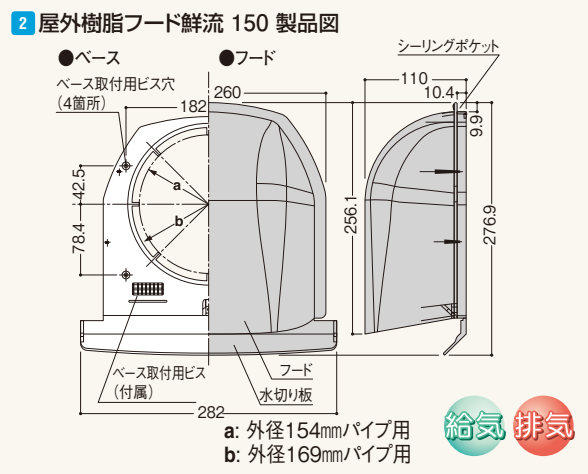

屋外フード

鮮流[®] 換気システム用樹脂製屋外フード

耐震制震 床基礎の気密断熱 遮熱透湿防水 開口住設備 換気システム 換気器材 スハドレル 浴室水廻り 点検口枠 湯見下替 内装建材 養生保安 外装建材 左官資材 乾式・重床 引手・受身 床仕上げ材 その他

室内空気を確実に排出し、壁体内の結露・外壁の凍害を防ぎます。

- 外壁の壁厚に正確に合わせる必要のある一般的な施工に比べて、余裕のある確実な施工ができます。
(外壁面からの突出長さ25±10mm)
- 外壁との取合い部分には、シーリング施工のしやすいシーリングポケットを設けてあります。
- 2パーツ施工システムで、スピーディかつ正確に施工ができます。

1 屋外樹脂フード「鮮流(せんりゅう)」

2 屋外樹脂フード「鮮流(せんりゅう)150」

商品詳細

屋外樹脂フード 規格

呼称	規格(H×W×奥行)	コード	色番	単品価格(個)	梱包価格	梱包内容	バラ出荷対応
1 屋外樹脂フード鮮流	214.7×216×96mm	SR100	W PG K LB	¥1,650	¥19,800	12個入	○ 1個単位
2 屋外樹脂フード鮮流 150	266×282×110mm	SR150		¥2,790	¥33,480		