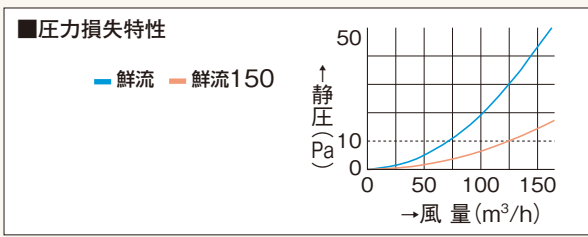

⚠️ 注意 使用時のご注意
●鮮流は樹脂製ですので、防火・準防火地域では使用できません。

材質 ASA

施工説明書

●掲載価格には消費税は含まれておりません。 ●商品の色は、印刷と実物の色調とは多少異なる場合がありますのでご了承ください。
●離島配送の際は別途運賃を申し受けます。対象地域につきましては弊社ホームページまたは最寄りの営業所にご確認ください。