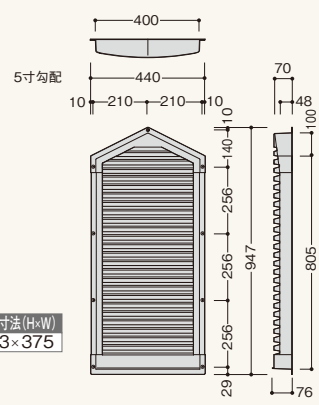

換気器材

耐震制震 床基礎の気密断熱 遮熱透湿防水 開口住設備 換気システム 換気器材 スハドレル 浴室水廻り 点検口枠 扇形下地材 内装建材 養生保安 外装建材 左官資材 乾式二重床 シーシス 床仕上げ材 その他

小屋裏用樹脂製換気器材  
大型ヤギリフレセア (防虫ネット付)

漏水しにくく、換気面積の大きな小屋裏換気材。

- 軒天換気材との組み合わせで、2個あたり60m<sup>2</sup>までの天井面積に対応。
- 雨返しリブ構造で雨水の入りにくい構造。
  - 先付け方式による止水性の向上。
  - 1製品中に多数の通気経路をもっています。
  - 換気材中を通る経路が短く、空気の通りやすい構造になっています。

●デルタタイプ

■裏面(防虫ネット付)

■納まり概念図

1 スクエアタイプ(先付け方式)

■商品・カラーバリエーション

2 デルタタイプ(先付け方式)

■商品・カラーバリエーション

商品詳細

1 スクエアタイプ 製品図

2 デルタタイプ 製品図

大型ヤギリフレセア(防虫ネット付) 規格

呼称	換気面積	コード	色番	単品価格(個)	梱包価格	梱包内容	バラ出荷対応
大型ヤギリフレセア	1 スクエアタイプ	340cm <sup>2</sup> /個	RSRS□	¥8,900	¥17,800	2個入 (同梱付属部材: 取付ビス(3.1×20mm) 9本)	○ 1個単位
	2 デルタタイプ	340cm <sup>2</sup> /個	RSRD□				