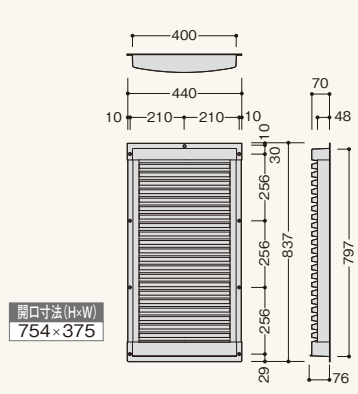

●デルタタイプ

■裏面(防虫ネット付)

■納まり概念図

1 スクエアタイプ(先付け方式)

■商品・カラーバリエーション

2 デルタタイプ(先付け方式)

■商品・カラーバリエーション

商品詳細

1 スクエアタイプ 製品図

2 デルタタイプ 製品図

大型ヤギリフレセア(防虫ネット付) 規格

呼称	換気面積	コード	色番	単品価格(個)	梱包価格	梱包内容	バラ出荷対応
大型ヤギリフレセア	1 スクエアタイプ	340cm <sup>2</sup> /個	RSRS□	¥8,900	¥17,800	2個入 (同梱付属部材: 取付ビス(3.1×20mm) 9本)	○ 1個単位
	2 デルタタイプ	340cm <sup>2</sup> /個	RSRD□				