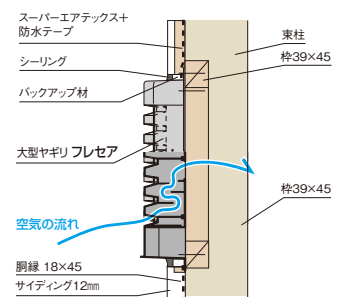

換気器材

耐震制震 床基礎の気密断熱 遮熱透湿防水 開口住設備 換気システム 換気器材 スハドレル 浴室水廻り 点検口枠 扇形下地材 内装建材 養生保安 外装建材 左官資材 乾式二重床 シーシス 床仕上げ材 その他

小屋裏用樹脂製換気器材  
大型ヤギリフレセア (防虫ネット付)

漏水しにくく、換気面積の大きな小屋裏換気材。

- 軒天換気材との組み合わせで、2個あたり60m<sup>2</sup>までの天井面積に対応。
- 雨返しリブ構造で雨水の入りにくい構造。
  - 先付け方式による止水性の向上。
  - 1製品中に多数の通気経路をもっています。
  - 換気材中を通る経路が短く、空気の通りやすい構造になっています。

●デルタタイプ

■裏面(防虫ネット付)

■納まり概念図

1 スクエアタイプ(先付け方式)

■商品・カラーバリエーション

2 デルタタイプ(先付け方式)

■商品・カラーバリエーション

商品詳細

1 スクエアタイプ 製品図

2 デルタタイプ 製品図

大型ヤギリフレセア(防虫ネット付) 規格

呼称	換気面積	コード	色番	単品価格(個)	梱包価格	梱包内容	バラ出荷対応
大型ヤギリフレセア	1 スクエアタイプ	340cm <sup>2</sup> /個	RSRS□	¥8,900	¥17,800	2個入 (同梱付属部材: 取付ビス(3.1×20mm) 9本)	○ 1個単位
	2 デルタタイプ	340cm <sup>2</sup> /個	RSRD□				