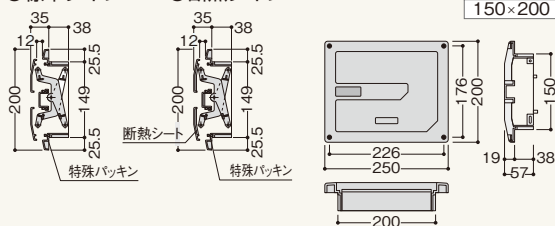

商品詳細

1 プッシュ式レジスター順風(じゅんぷう) 製品図

●標準タイプ

●断熱タイプ

開口寸法(H×W)
150×200

2 スライド式レジスター珠風 製品図

レジスター 規格

呼称	規格		コード	カラー	単品価格(個)	梱包価格	梱包内容	バラ出荷対応
	外形寸法(開口寸法)	実開口面積						
1 プッシュ式 レジスター 順風(じゅんぷう)	標準 タイプ	200×250mm (150×200mm)	120cm ² /個	PLGK	¥1,440	¥28,800	20個入 (同梱付属部材: 取付ビス(3.1× 32mm)4本/個)	○ 1個単位
	断熱 タイプ			PLGD	¥1,930	¥38,600		
2 スライド式レジスター 珠風(たまかぜ)		192×250mm (152×210mm)	84cm ² /個	SLDT-W	¥805	¥32,200	40個入(20個入×2) (同梱付属部材: 取付ビス(3.1× 32mm)4本/個)	