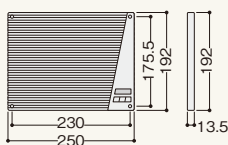

商品詳細

1 プッシュ式レジスター順風(じゅんぷう) 製品図

●標準タイプ

●断熱タイプ

開口寸法(H×W)
150×200

2 スライド式レジスター珠風 製品図

レジスター 規格

呼称	規格		コード	カラー	単品価格(個)	梱包価格	梱包内容	バラ出荷対応
	外形寸法(開口寸法)	実開口面積						
1 プッシュ式 レジスター 順風(じゅんぷう)	標準 タイプ	200×250mm (150×200mm)	120cm ² /個	PLGK	¥1,440	¥28,800	20個入 (同梱付属部材: 取付ビス(3.1× 32mm)4本/個)	○ 1個単位
	断熱 タイプ			PLGD	¥1,930	¥38,600		
2 スライド式レジスター 珠風(たまかぜ)		192×250mm (152×210mm)	84cm ² /個	SLDT-W	¥805	¥32,200	40個入(20個入×2) (同梱付属部材: 取付ビス(3.1× 32mm)4本/個)	