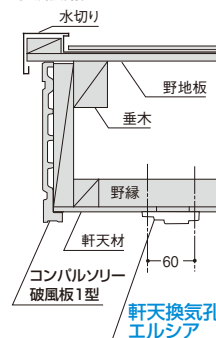

## ■裏面

●網付

## 住宅金融支援機構の小屋裏換気基準(口)の場合

軒裏に換気孔(吸排気両用)を設ける場合は、有効換気孔面積の合計を天井面積の1/250以上とする。

例)天井面積が50m<sup>2</sup>の場合の  
基準換気面積は…

500,000cm<sup>2</sup>×1/250=2,000cm<sup>2</sup>以上

右図のように「エルシア」を配置した場合のそれぞれの換気量は…

軒裏吸排気「エルシア」×12×171cm<sup>2</sup>=2,052cm<sup>2</sup>

## ■参考納まり図

●鼻隠し納まり

●破風納まり