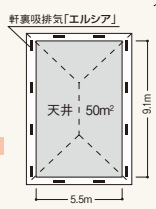

軒裏に換気孔(吸排気両用)を設ける場合は、有効換気孔面積の合計を天井面積の1/250以上とする。

例)天井面積が50m²の場合の
基準換気面積は…

500,000cm²×1/250=2,000cm²以上

右図のように「エルシア」を配置した場合のそれぞれの換気量は…

軒裏吸排気「エルシア」×12×171cm²=2,052cm²

以上のように、住宅金融支援機構基準をクリアできます。