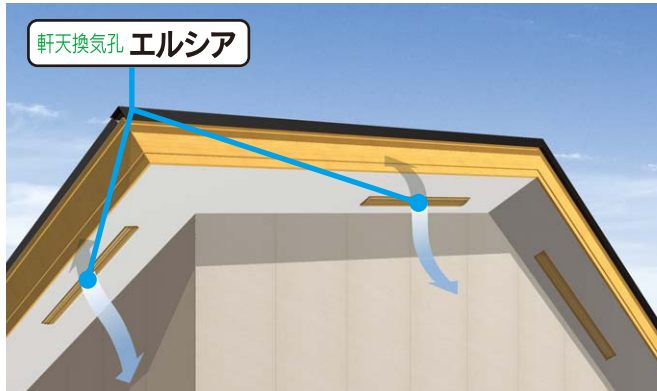

換気器材

軒天換気孔 エルシア

軒天用樹脂製換気孔

軒の出の少ない建物にもピッタリ、
換気量の大きなスリムタイプ。

- ●軒裏で吸気、妻側で効率よく排気。
  - ●ホワイト・ブラウン・ブラックの3色揃ったスリムな洋風換気孔。
  - ●スッキリとしたシャープなデザインで軒天を引き締めます。

軒天換気孔 エルシア

■商品・カラーバリエーション

■裏面

●網付

住宅金融支援機構の小屋裏換気基準(口)の場合

軒裏に換気孔(吸排気両用)を設ける場合は、有効換気孔面積の合計を天井面積の1/250以上とする。

例)天井面積が50m²の場合の
基準換気面積は…

500,000cm²×1/250=2,000cm²以上

右図のように「エルシア」を配置した場合のそれぞれの換気量は…

軒裏吸排気「エルシア」×12×171cm²=2,052cm²

以上のように、住宅金融支援機構基準をクリアできます。

■参考納まり図

●鼻隠し納まり

●破風納まり

商品詳細

軒天換気孔 エルシア 製品図

軒天換気孔 エルシア 規格

呼称	規格		コード	色番	単品価格(個)	梱包価格	梱包内容	バラ出荷対応
	外形寸法(H×W)	換気面積						
軒天換気孔 エルシア	網付	75×910mm	171cm²/個	NEDX□	¥1,930	¥38,600	20個入 (同梱付属部材:3.1φ×32木ネジ(ユニクロ)頭着色:10本入/個)	○1個単位
	網なし			NES□	¥1,440	¥28,800		

ご発注に関する注意事項 ※コードNo.中の□にはカラー記号をご指定ください。
□の色が付いた商品はバラ出荷対応いたします。ただし、1オーダーに正梱が含まれている場合についても梱包手数料として、¥2,000別途申し受けます。

1. **注意**
2. ●片流れ屋根の大棟部分など、逆勾配の軒部分に使用することはできません。
   - ●強い風雨の時は雨を巻き込むことがあります。
   - ●軒天換気材で完全な止水・防水効果は期待できません。躯体側の防水措置は、防水紙を桁の上端まで貼りあげるなど、確実にしてください。

施工説明書