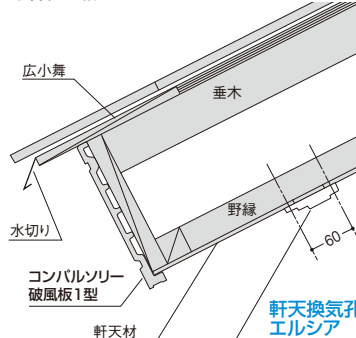

■参考納まり図

●鼻隠し納まり

●破風納まり