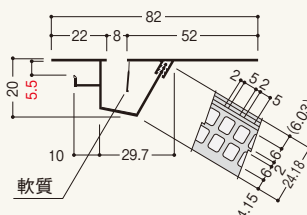

MT MT和風(ニューチーク)

■カラー・記号

DV	DVダルベージュ	CG	CGチャコールグレー
BW	BWブラウン	SG	SGサンドグレー
MT	MT和風(ニューチーク)		

商品詳細

軒天通気見切縁 SNV70 製品図

1 ●SNV70-8(8mm用)

2 ●SNV70-5(5mm用)

■原理図

軒天通気見切縁SNV70 規格 発注時、「8mm用」・「5mm用」の指定をお願いします。

呼称	規格		コード	色番	単品価格(本)	梱包価格	梱包内容	バラ出荷
	寸法	換気面積						
1 軒天通気見切縁 SNV70-8(8mm用)	82×1,820mm	151cm ² /本 (83cm ² /m)	SNV78□	DV CG BW SG MT	¥1,490	¥59,600	40本入 (同梱付属部材:出隅10個、入隅5個、ジョイント40個、エンドカバー4個 (左2個、右2個)同梱)	×
2 軒天通気見切縁 SNV70-5(5mm用)			SNV75□					

別売部材 軒天通気見切縁SNV70用部材 規格

- 出隅カバー
- 入隅カバー
- ジョイントカバー
- エンドカバーセット

■参考納まり図

呼称	規格(H×W×厚さ)	コード	色番	単品価格(個)	梱包価格	梱包内容	バラ出荷
出隅カバー	80×80×23mm	SNV-D□	DV CG BW SG MT	¥165	¥4,950	30個入	×
入隅カバー	88×88×23mm	SNV-E□					
ジョイントカバー	50×66×23mm	SNV-G□					
エンドカバーセット		SNV-C□					