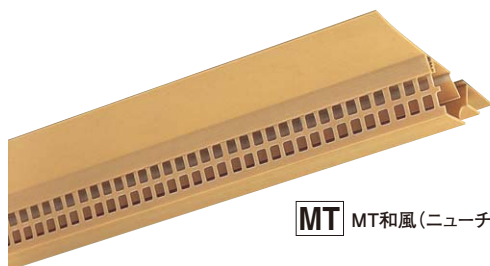

外装建材

左官資材

乾式・重床

石膏ボード

床仕上げ材

その他

軒天通気見切縁

SS
NN
VV
77
00
-8
(8mm用)

SS
NN
VV
77
00
-5
(5mm用)

軒元全周から、理想的な換気が行える見切縁兼用の換気材。

- 強風雨時には、本体の弁が作動し、雨水の吹き込みを防ぎます。
- SNV70-8(8mm用)は8mm以下の軒天板向けに、SNV70-5(5mm用)は5mm以下の軒天板向けに使用します。
- 通気孔が外部から見えず、住宅の質感を損ないません。
- 水平軒天(軒元)専用部材です。

軒天通気見切縁 SNV70

MT MT和風(ニューチーク)

■カラー・記号

DV	DVダルベージュ	CG	CGチャコールグレー
BW	BWブラウン	SG	SGサンドグレー
MT	MT和風(ニューチーク)		

商品詳細

軒天通気見切縁 SNV70 製品図

1 ●SNV70-8(8mm用)

2 ●SNV70-5(5mm用)

■原理図