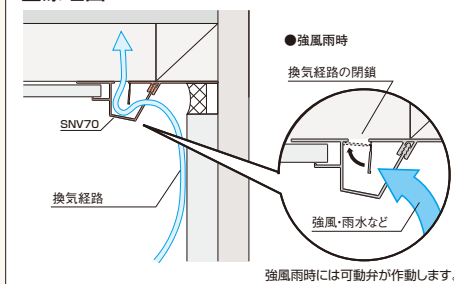

SS
NN
VV
77
00
-5
(5mm用)

軒元全周から、理想的な換気が行える見切縁兼用の換気材。

- 強風雨時には、本体の弁が作動し、雨水の吹き込みを防ぎます。
- SNV70-8(8mm用)は8mm以下の軒天板向けに、SNV70-5(5mm用)は5mm以下の軒天板向けに使用します。
- 通気孔が外部から見えず、住宅の質感を損ないません。
- 水平軒天(軒元)専用部材です。

軒天通気見切縁 SNV70

MT MT和風(ニューチーク)

■カラー・記号

DV	DVダルベージュ	CG	CGチャコールグレー
BW	BWブラウン	SG	SGサンドグレー
MT	MT和風(ニューチーク)		

商品詳細

軒天通気見切縁 SNV70 製品図

1 ●SNV70-8(8mm用)

2 ●SNV70-5(5mm用)

■原理図

軒天通気見切縁SNV70 規格 発注時、「8mm用」・「5mm用」の指定をお願いします。

呼称	規格		コード	色番	単品価格(本)	梱包価格	梱包内容	バラ出荷
	寸法	換気面積						
1 軒天通気見切縁 SNV70-8(8mm用)	82×1,820mm	151cm ² /本 (83cm ² /m)	SNV78□	DV CG BW SG MT	¥1,490	¥59,600	40本入 (同梱付属部材:出隅10個、入隅5個、ジョイント40個、エンドカバー4個 (左2個、右2個)同梱)	×
2 軒天通気見切縁 SNV70-5(5mm用)			SNV75□					

別売部材 軒天通気見切縁SNV70用部材 規格

- 出隅カバー
- 入隅カバー
- ジョイントカバー
- エンドカバーセット

■参考納まり図

呼称	規格(H×W×厚さ)	コード	色番	単品価格(個)	梱包価格	梱包内容	バラ出荷
出隅カバー	80×80×23mm	SNV-D□	DV CG BW SG MT	¥165	¥4,950	30個入	×
入隅カバー	88×88×23mm	SNV-E□					
ジョイントカバー	50×66×23mm	SNV-G□					
エンドカバーセット		SNV-C□					