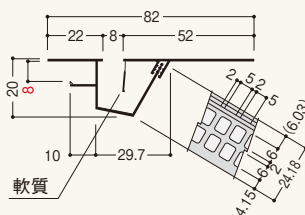

MT MT和風(ニューチーク)

■カラー・記号

DV	DVダルベージュ	CG	CGチャコールグレー
BW	BWブラウン	SG	SGサンドグレー
MT	MT和風(ニューチーク)		

商品詳細

軒天通気見切縁 SNV70 製品図

1 ●SNV70-8(8mm用)

2 ●SNV70-5(5mm用)

■原理図

軒天通気見切縁SNV70 規格 発注時、「8mm用」・「5mm用」の指定をお願いします。

呼称	規格		コード	色番	単品価格(本)	梱包価格	梱包内容	バラ出荷
	寸法	換気面積						
1 軒天通気見切縁 SNV70-8(8mm用)	82×1,820mm	151cm ² /本 (83cm ² /m)	SNV78□	DV CG BW SG MT	¥1,490	¥59,600	40本入 (同梱付属部材:出隅10個、入隅5個、ジョイント40個、エンドカバー4個 (左2個、右2個)同梱)	×
2 軒天通気見切縁 SNV70-5(5mm用)			SNV75□					

別売部材 軒天通気見切縁SNV70用部材 規格

- 出隅カバー
- 入隅カバー
- ジョイントカバー
- エンドカバーセット

■参考納まり図

呼称	規格(H×W×厚さ)	コード	色番	単品価格(個)	梱包価格	梱包内容	バラ出荷
出隅カバー	80×80×23mm	SNV-D□	DV CG BW SG MT	¥165	¥4,950	30個入	×
入隅カバー	88×88×23mm	SNV-E□					
ジョイントカバー	50×66×23mm	SNV-G□					
エンドカバーセット		SNV-C□					