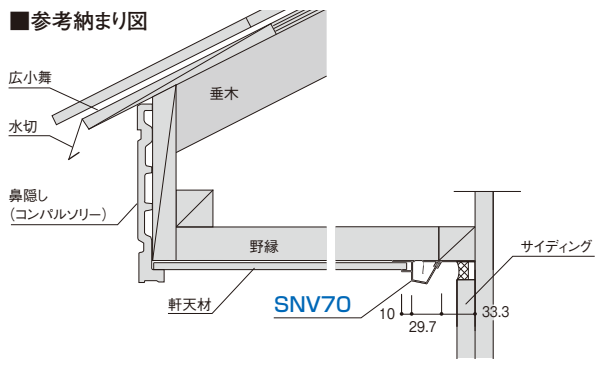

SS
NN
VV
77
00
-5
(5mm用)

軒元全周から、理想的な換気が行える見切縁兼用の換気材。

- 強風雨時には、本体の弁が作動し、雨水の吹き込みを防ぎます。
- SNV70-8(8mm用)は8mm以下の軒天板向けに、SNV70-5(5mm用)は5mm以下の軒天板向けに使用します。
- 通気孔が外部から見えず、住宅の質感を損ないません。
- 水平軒天(軒元)専用部材です。

軒天通気見切縁 SNV70

MT MT和風(ニューチーク)

■カラー・記号

DV	DVダルベージュ	CG	CGチャコールグレー
BW	BWブラウン	SG	SGサンドグレー
MT	MT和風(ニューチーク)		

商品詳細

軒天通気見切縁 SNV70 製品図

1 ●SNV70-8(8mm用)

2 ●SNV70-5(5mm用)

■原理図

軒天通気見切縁SNV70 規格 発注時、「8mm用」・「5mm用」の指定をお願いします。

呼称	規格		コード	色番	単品価格(本)	梱包価格	梱包内容	バラ出荷
	寸法	換気面積						
1 軒天通気見切縁 SNV70-8(8mm用)	82×1,820mm	151cm ² /本 (83cm ² /m)	SNV78□	DV CG BW SG MT	¥1,490	¥59,600	40本入 (同梱付属部材:出隅10個、入隅5個、ジョイント40個、エンドカバー4個 (左2個、右2個)同梱)	×
2 軒天通気見切縁 SNV70-5(5mm用)			SNV75□					

別売部材 軒天通気見切縁SNV70用部材 規格

- 出隅カバー
- 入隅カバー
- ジョイントカバー
- エンドカバーセット

■参考納まり図

呼称	規格(H×W×厚さ)	コード	色番	単品価格(個)	梱包価格	梱包内容	バラ出荷
出隅カバー	80×80×23mm	SNV-D□	DV CG BW SG MT	¥165	¥4,950	30個入	×
入隅カバー	88×88×23mm	SNV-E□					
ジョイントカバー	50×66×23mm	SNV-G□					
エンドカバーセット		SNV-C□					