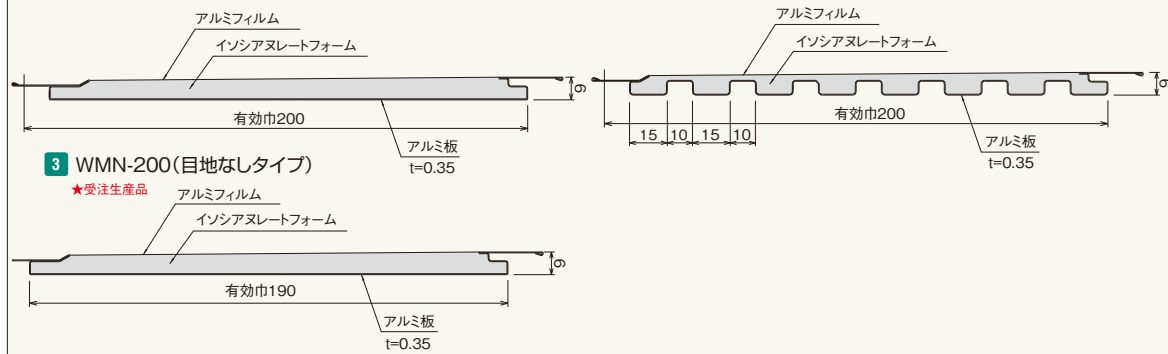

2 WMR-200

3 WMN-200

■さつき檜

フラット調・目地なしタイプ リブ調

●リブ調・目地なしタイプのデザイン貼り

商品詳細

ウッドマルチスパン 製品図

1 WMF-200(フラット調)

2 WMR-200(リブ調)

ウッドマルチスパン 規格

★は受注生産品です。御発注前に必ず納期確認をお願いいたします。

呼称	規格	コード	カラー	単品価格	梱包価格	梱包内容	バラ出荷対応		
ウッドマルチスパン	1 WMF-200 (フラット調) 特寸対応	3,000mm	WMF23SH	さつき檜	¥9,500/枚	¥114,000	12枚入	○ 1枚単位	
		4,000mm	WMF24SH		¥12,500/枚	¥150,000			
		★5,000mm	WMF25SH		¥15,800/枚	¥142,200	9枚入		
		★6,000mm	WMF26SH		¥18,900/枚	¥170,100			
	2 WMR-200 (リブ調) 特寸対応	3,000mm	WMR23SH		¥10,600/枚	¥127,200	12枚入		
		4,000mm	WMR24SH		¥14,100/枚	¥169,200			
		★5,000mm	WMR25SH		¥17,600/枚	¥158,400	9枚入		
		★6,000mm	WMR26SH		¥21,100/枚	¥189,900			
	3 WMN-200 (目地なし) 特寸対応	特寸 ★1,000~6,000mm	—		—	¥3,300/m	—		—