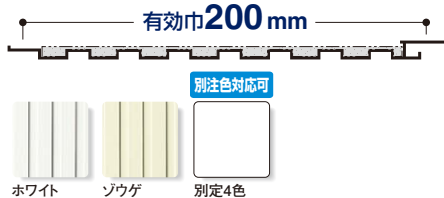

バスパネル 不燃200

規格	3m、4m
特寸	1m~6m

¥20,700/m²~(単色) ¥31,500/m²~(柄)

内装制限浴室用 天井用 壁用

バスパネル 不燃リブ200

規格	3m、4m
特寸	1m~6m

¥26,400/m²~

内装制限浴室用 天井用 壁用

バスパネル 不燃目地なし200

規格	3m、4m
特寸	1m~6m

¥24,200/m²~

内装制限浴室用 天井用

バスパネル 準不燃200-I型R

規格	3m、4m
特寸	2.001m~6m

¥7,900/m²~(単色) ¥9,200/m²~(柄)

内装制限浴室用 天井用

バスパネル 準不燃300-I型

規格	1.82m W・Z色のみ 3m、4m
特寸	2.001m~6m

¥7,700/m²~(単色) ¥9,400/m²~(柄)

天井用 壁用

バスパネル BTj®

規格	1.92m、3m、4m
特寸	4.001m~6m

¥7,200/m²~(単色) ¥7,900/m²~(柄)

天井用 壁用