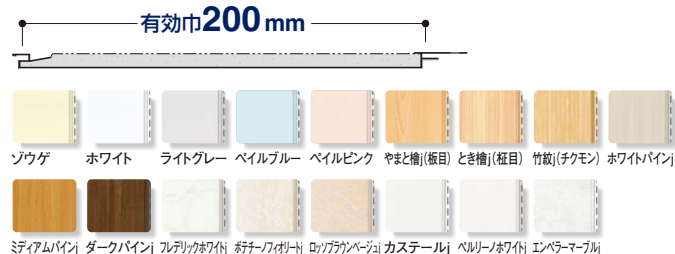

バスパネル 準不燃300-I型

規格	1.82m W・Z色のみ 3m、4m
特寸	2.001m~6m

¥7,700/m²~(単色) ¥9,400/m²~(柄)

天井用 壁用

バスパネル BTj®

規格	1.92m、3m、4m
特寸	4.001m~6m

¥7,200/m²~(単色) ¥7,900/m²~(柄)

天井用 壁用