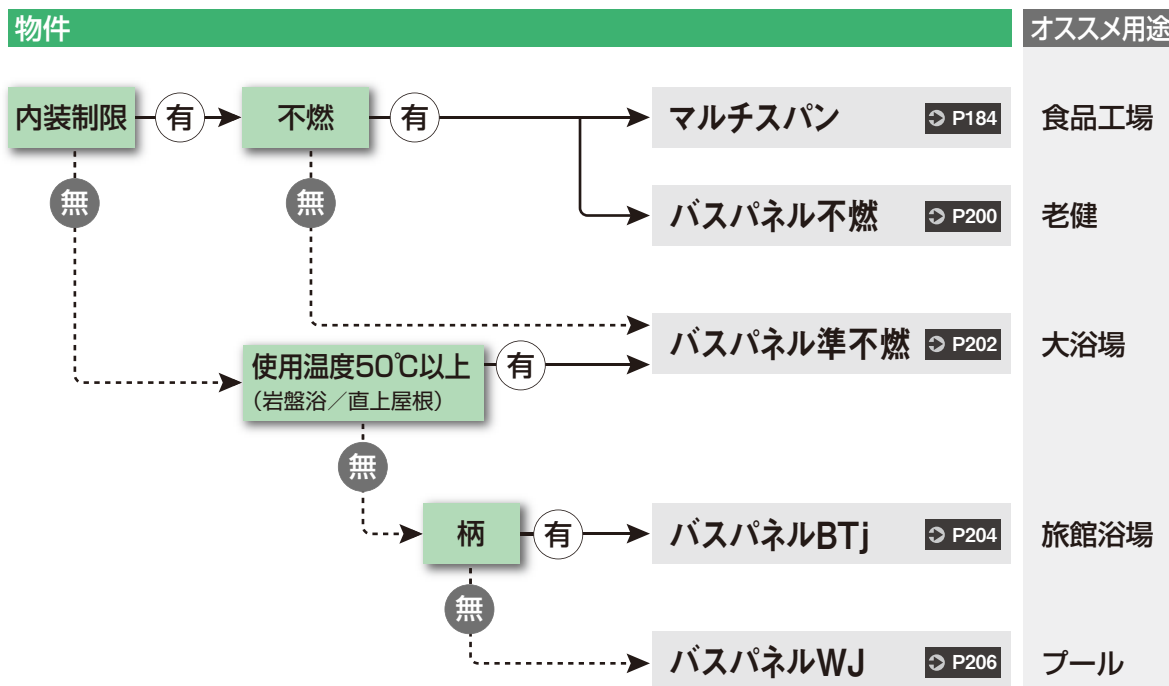

■バスパネル選定イメージ

※下地がFRPの場合、天井リフォーム可

●掲載価格には消費税は含まれておりません。 ●商品の色は、印刷と実物の色調とでは多少異なる場合がありますのでご了承ください。
●離島配送の際は別途運賃を申し受けます。対象地域につきましては弊社ホームページまたは最寄りの営業所にご確認ください。