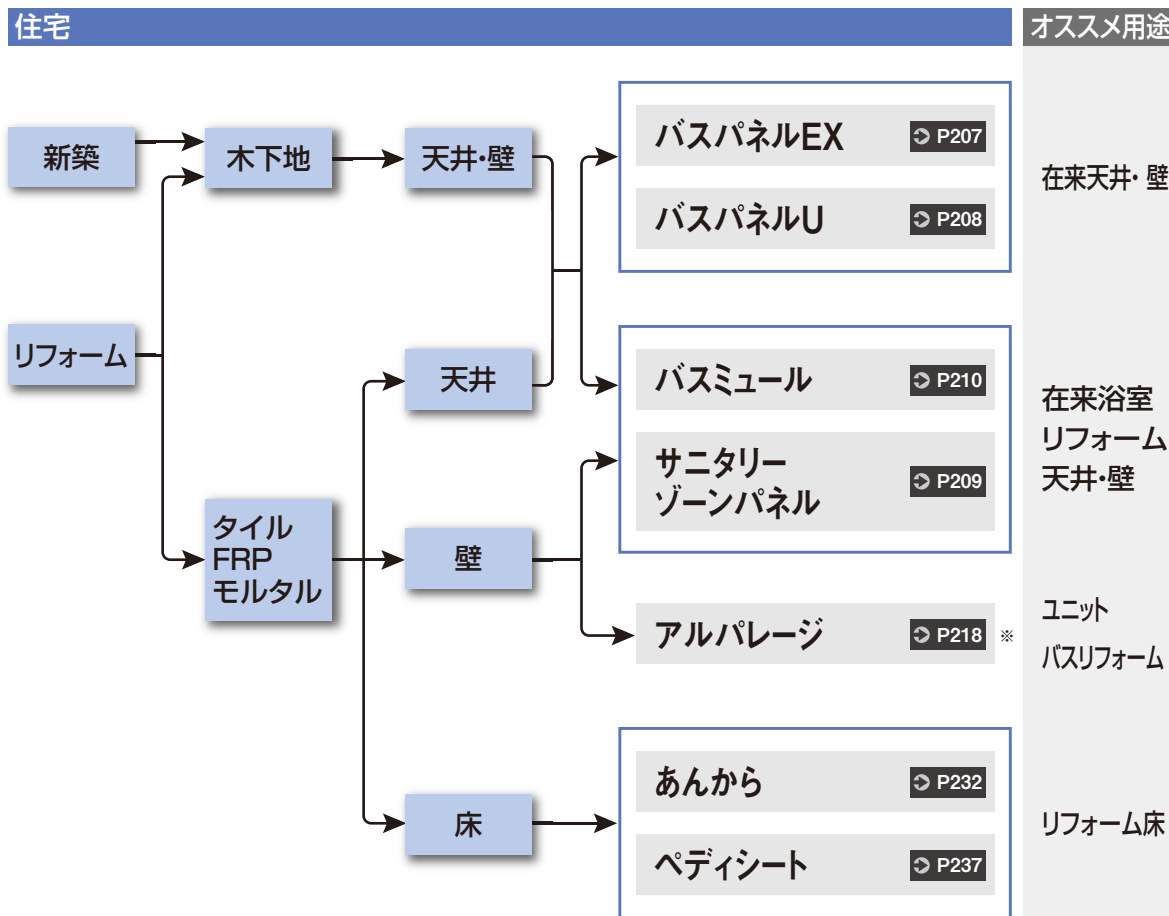

■バスパネル選定イメージ

※下地がFRPの場合、天井リフォーム可

●掲載価格には消費税は含まれておりません。 ●商品の色は、印刷と実物の色調とでは多少異なる場合がありますのでご了承ください。
●離島配送の際は別途運賃を申し受けます。対象地域につきましては弊社ホームページまたは最寄りの営業所にご確認ください。