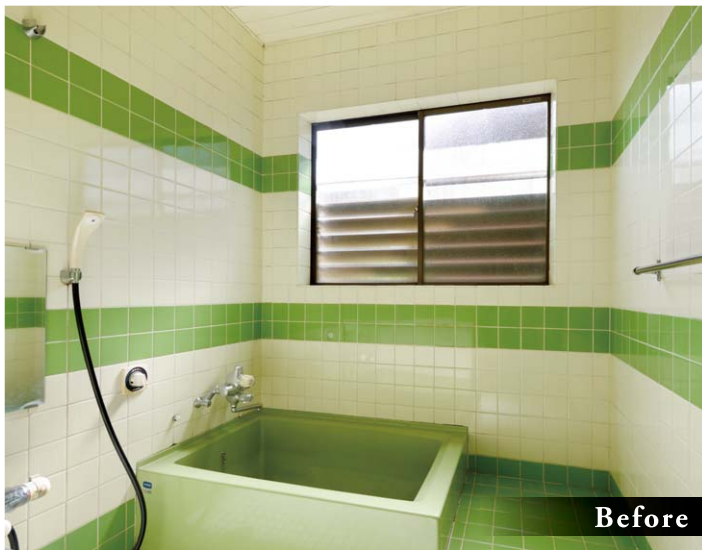

# 「アルパレージ」の表面に独自のコート技術を組み合わせた パネル材の登場です。

浴室壁面を鏡面化することで、高級感と清潔感を演出します。  
鮮やかで深みのある鏡面性と他社にはないデザイン柄をラインナップ。

鏡面アルパレージ

After

Before

|                     |           |
|---------------------|-----------|
| 鏡面アルパレージ(KWW)       | 4 枚       |
| 鏡面アルパレージ(KTA)       | 4 枚       |
| 鏡面アルパレージ用見切         | 8 本       |
| 鏡面アルパレージ用入隅         | 4 本       |
| 鏡面アルパレージ用ジョイント      | 3 本       |
| アルパレージ専用接着剤・テープセットR | 4 セット     |
| あんからプラス             | 2m        |
| あんからプラス用見切          | 4 本       |
| 浴室床専用接着剤セット         | 2 セット     |
| マルチユース窓枠カバー(1.8m)   | 2 本       |
| シーリング剤              | 1 本       |
| 計                   | ¥ 316,570 |

浴室・水廻り

## バスパネル