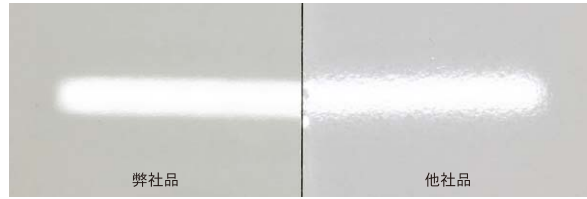

## 独自の技術が可能とした付加価値の高い鏡面仕上げ

基板に印刷シートを貼り付けるだけの一般的な製品とは異なり樹脂押出板+インクジェット印刷+トップコートで、精度の高い鏡面仕上げを可能にしました。  
色に深みを与え、鮮やかな鏡面性を再現し、高級感を演出します。

## ■施工イメージ

KWW

KSA

KSB

KNA

KMA

KMB

KMC