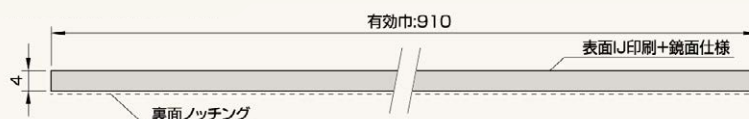

■色柄一覧 ※柄は誌面縦方向がパネルの長手となります。

**KWW**  
(推奨部材色: **KWW** ホワイト)

**KSA**  
(推奨部材色: **KWW** ホワイト)

**KSB**  
(推奨部材色: **KV** アイボリー)

**KNA**  
(推奨部材色: **KP** ピンク)

**KMA**  
(推奨部材色: **KWW** ホワイト)

**KMB**  
(推奨部材色: **KWW** ホワイト)

**KMC**  
(推奨部材色: **KWW** ホワイト)

**KTA**  
(推奨部材色: **KDG** ダークグレー)

商品詳細

アルパレージ 製品図

鏡面アルパレージ 規格

呼称	規格 (mm)	コード	色番	単品価格 (枚)	梱包価格	梱包内容	バラ出荷対応
鏡面アルパレージ	910×2450mm	AP2□	<b>KWW</b>	¥22,000	¥44,000	2枚入	○ 1枚単位
			<b>KSA</b>   <b>KSB</b> <b>KNA</b>   <b>KMA</b>	¥23,000	¥46,000		
			<b>KMB</b>	¥25,000	¥50,000		
			<b>KMC</b>   <b>KTA</b>	¥25,000	¥50,000		