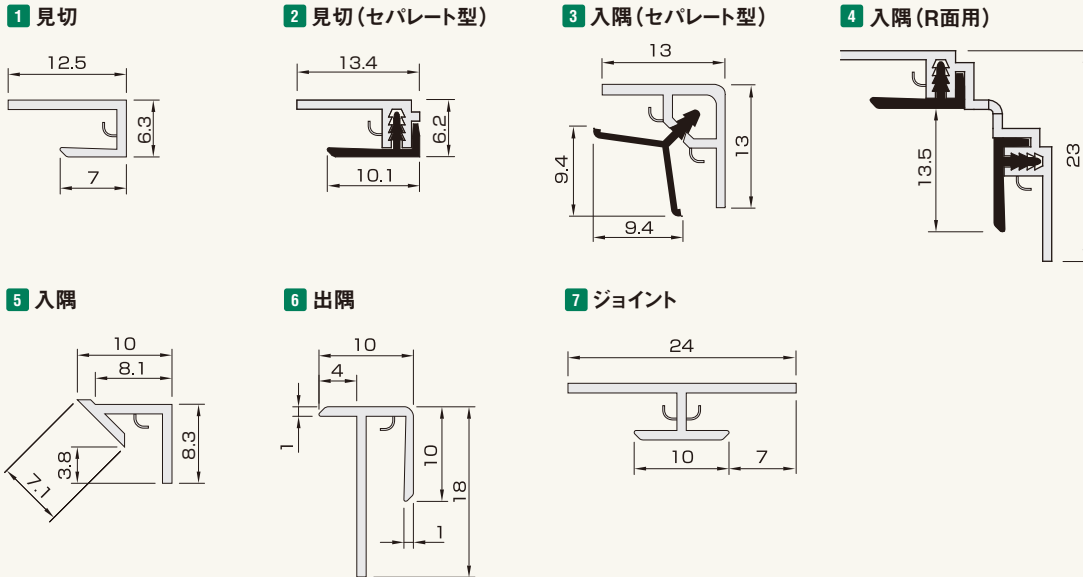

浴室・水廻り

バスパネル

壁面化粧パネル(内装)  
アルパレージ®  
部材一覧

耐震制震 床基礎の気密断熱 遮熱透湿防水 開口住設備 換気システム 換気器材 スハドレル 浴室水廻り 点検口枠 湯見下地材 内装建材 養生保安 外装建材 左官資材 乾式・重床 引手受身 床仕上げ材 その他

商品・カラーバリエーション

商品詳細

製品図

参考納まり図

アルパレージを1つの面に3枚以上貼る場合、  
少なくとも2枚おきにジョイントが必要となります。

アルパレージ 別売部材 規格

呼称	規格(mm)	コード	色番	単品価格	梱包価格	梱包内容	バラ出荷対応
1 アルパレージ用 見切	2,450	AM2□	WW W LB DB DG	¥880/本	¥17,600	20本入	○ 1本単位
2 アルパレージ用 見切(セパレート)	2,450	AMS2□		¥1,320/本	¥26,400		
3 アルパレージ用 入隅(セパレート)	2,450	AES2□		¥990/本	¥19,800		
4 アルパレージ用 入隅(R面用)	2,450	AER2□		¥2,200/本	¥44,000		
5 アルパレージ用 入隅	2,450	AE2□		¥880/本	¥17,600		
6 アルパレージ用 出隅	2,450	AD2□		¥880/本	¥17,600		
7 アルパレージ用 ジョイント	2,450	AJ2□		¥880/本	¥17,600		
8 アルパレージ専用 接着剤・テープセットR	パネル2枚分	APSTSR	—	¥9,900/セット	¥9,900	1セット入 (フクビボンド×3本、両面テープ(10m巻×3巻) 施工説明書×2部、取扱説明書×1部)	×
9 浴室水廻り用接着剤 フクビボンド	1液変成シリコン・ エポキシ樹脂系接着剤 333ml	YSFB	—	¥2,200/本	¥44,000	20本入	○ 1本単位