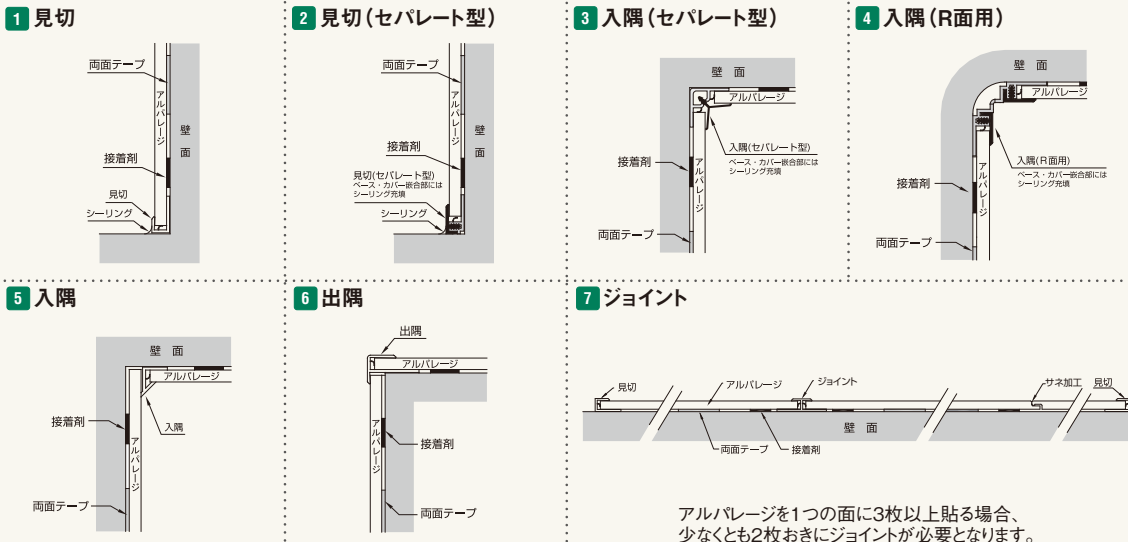

浴室・水廻り

バスパネル

壁面化粧パネル(内装)  
アルパレージ®  
部材一覧

耐震制震 床基礎の気密断熱 遮熱透湿防水 開口住設備 換気システム 換気器材 スハドレル 浴室水廻り 点検口枠 湯見下地材 内装建材 養生保安 外装建材 左官資材 乾式・重床 引手受身 床仕上げ材 その他

商品・カラーバリエーション

商品詳細

製品図

参考納まり図

アルパレージを1つの面に3枚以上貼る場合、  
少なくとも2枚おきにジョイントが必要となります。

アルパレージ 別売部材 規格

呼称	規格(mm)	コード	色番	単品価格	梱包価格	梱包内容	バラ出荷対応
1 アルパレージ用 見切	2,450	AM2□	WW W LB DB DG	¥880/本	¥17,600	20本入	○ 1本単位
2 アルパレージ用 見切(セパレート)	2,450	AMS2□		¥1,320/本	¥26,400		
3 アルパレージ用 入隅(セパレート)	2,450	AES2□		¥990/本	¥19,800		
4 アルパレージ用 入隅(R面用)	2,450	AER2□		¥2,200/本	¥44,000		
5 アルパレージ用 入隅	2,450	AE2□		¥880/本	¥17,600		
6 アルパレージ用 出隅	2,450	AD2□		¥880/本	¥17,600		
7 アルパレージ用 ジョイント	2,450	AJ2□		¥880/本	¥17,600		
8 アルパレージ専用 接着剤・テープセットR	パネル2枚分	APSTSR	—	¥9,900/セット	¥9,900	1セット入 (フクビボンド×3本、両面テープ(10m巻×3巻) 施工説明書×2部、取扱説明書×1部)	×
9 浴室水廻り用接着剤 フクビボンド	1液変成シリコン・ エポキシ樹脂系接着剤 333ml	YSFB	—	¥2,200/本	¥44,000	20本入	○ 1本単位