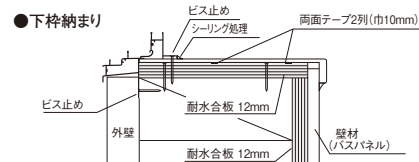

耐震制震 床基礎 気密断熱 遮熱透湿防水 開口住設設備 換気システム 換気器材 スハドレル 浴室水廻り 点検口枠 湯見下地 内装建材 養生保安 外装建材 左官資材 乾式・重床 引手・受身 床仕上げ材 その他

商品詳細

マルチユース窓枠カバー 製品図

10mmピッチで巾調整用の溝がついています。

参考納まり図

マルチユース窓枠カバー 規格

呼称	規格	コード	カラー	単品価格(本)	梱包価格	梱包内容	バラ出荷
マルチユース窓枠カバー	1.8m	BSM18W	オフホワイト	¥7,000	¥14,000	2本入 (同梱付属部材:入隅カバー8個、 両面テープ2巻)	×
	2.2m	BSM22W		¥8,500	¥17,000		

別売部材 シーリング材 規格

呼称	規格	コード	カラー	単品価格(本)	梱包価格	梱包内容	バラ出荷対応
シーリング材	一成分形 防カビ剤入 333ml	WCL	ホワイト	¥1,850	¥18,500	10本入	○ 1本単位

※マルチユース窓枠カバー 2セット(1.8m×2本)当りシーリング材1本が目安です。

ご発注に関する注意事項

色のついた商品はバラ出荷対応いたします。ただし、1オーダーに正梱が含まれている場合についても梱包手数料として、¥2,000別途申し受けます。