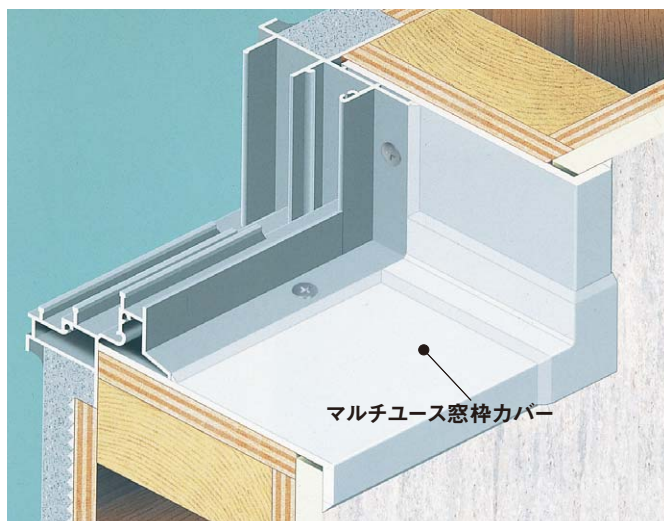

断熱性能と清潔さを生かし、
使用範囲を広げます。

- バスパネル使用の窓廻りにピッタリ、巾調整ができる用途の広い窓枠カバー。
- 浴室その他の窓廻りに、耐腐朽性に優れ、結露に強く、清潔感のある窓枠カバーです。
- 防水・防湿性に優れています。(入隅カバーを付属部材として揃えています。)

マルチユース窓枠カバー

マルチユース窓枠カバー

●オフホワイト

浴室建材

浴室用樹脂製窓枠

マルチユース窓枠カバー

耐震制震 床基礎 気密断熱 遮熱透湿防水 開口住設設備 換気システム 換気器材 スハドレル 浴室水廻り 点検口枠 湯見下地 内装建材 養生保安 外装建材 左官資材 乾式・重床 引手・受身 床仕上げ材 その他

商品詳細

マルチユース窓枠カバー 製品図

10mmピッチで巾調整用の溝がついています。

参考納まり図

マルチユース窓枠カバー 規格

呼称	規格	コード	カラー	単品価格(本)	梱包価格	梱包内容	バラ出荷
マルチユース窓枠カバー	1.8m	BSM18W	オフホワイト	¥7,000	¥14,000	2本入 (同梱付属部材:入隅カバー8個、 両面テープ2巻)	×
	2.2m	BSM22W		¥8,500	¥17,000		