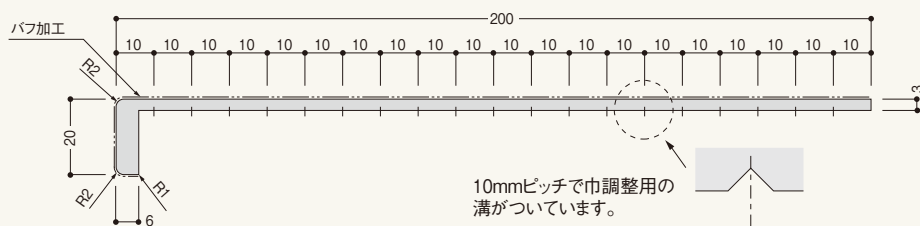

断熱性能と清潔さを生かし、
使用範囲を広げます。

- バスパネル使用の窓廻りにピッタリ、巾調整ができる用途の広い窓枠カバー。
- 浴室その他の窓廻りに、耐腐朽性に優れ、結露に強く、清潔感のある窓枠カバーです。
- 防水・防湿性に優れています。(入隅カバーを付属部材として揃えています。)

マルチユース窓枠カバー

マルチユース窓枠カバー

●オフホワイト

浴室建材

浴室用樹脂製窓枠

マルチユース窓枠カバー

耐震制震 床基礎 気密断熱 遮熱透湿防水 開口住設設備 換気システム 換気器材 スハドレル 浴室水廻り 点検口枠 湯見下地 内装建材 養生保安 外装建材 左官資材 乾式・重床 引手・受身 床仕上げ材 その他

商品詳細

マルチユース窓枠カバー 製品図

10mmピッチで巾調整用の溝がついています。

参考納まり図

マルチユース窓枠カバー 規格

呼称	規格	コード	カラー	単品価格(本)	梱包価格	梱包内容	バラ出荷
マルチユース窓枠カバー	1.8m	BSM18W	オフホワイト	¥7,000	¥14,000	2本入 (同梱付属部材:入隅カバー8個、 両面テープ2巻)	×
	2.2m	BSM22W		¥8,500	¥17,000		