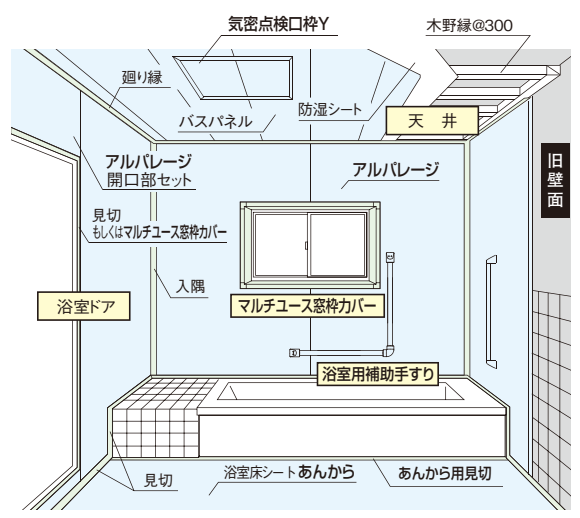

**断熱リフォーム**  
バスミール・サニタリーゾーンパネル  
で簡単改装(抗菌仕様)

- 浴室の断熱性能を大幅UP!
  - 高断熱性を有するバスミール・サニタリーゾーンパネルで浴室を包み込むため、もとの断熱性能をUPさせます。
  - 浴室内の温度は温まりやすく冷めにくくなり、快適な入浴タイムを楽しめます。
- スピード施工
  - 既存の床、壁、天井の上に断熱性の高いパネルやシートを貼り付けるだけ。工期が短く、リーズナブルなご予算でリフォームできます。
- 床のリフォームも可能
  - 素足で歩いても滑りにくい防滑仕様のアんからを敷くことでヒヤッとする冷感を解消します。
  - ※壁、天井以外に床もリフォームする場合には2~3日間の工期になります。

### バスミール／サニタリーゾーンパネル

#### ■在来浴室