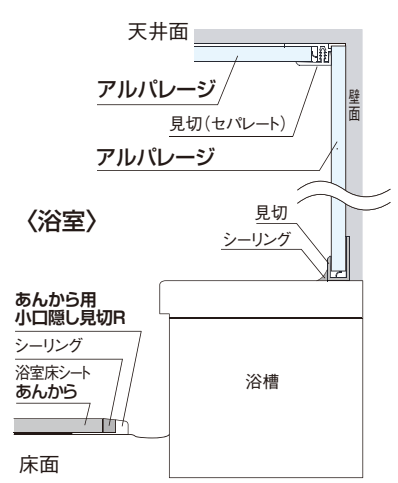

■ユニットバス

●掲載価格には消費税は含まれておりません。 ●商品の色は、印刷と実物の色調とでは多少異なる場合がありますのでご了承ください。
●離島配送の際は別途運賃を申し受けます。対象地域につきましては弊社ホームページまたは最寄りの営業所にてご確認ください。

耐震制震 床下基礎の 気密断熱 湿熱透湿防水 開口住設備 換気システム 換気器材 スハンドレル 浴室水廻り 点検口枠 吊下材 内装建材 養生保安 外装建材 左官資材 乾式二重床工法 床仕上げ材 その他