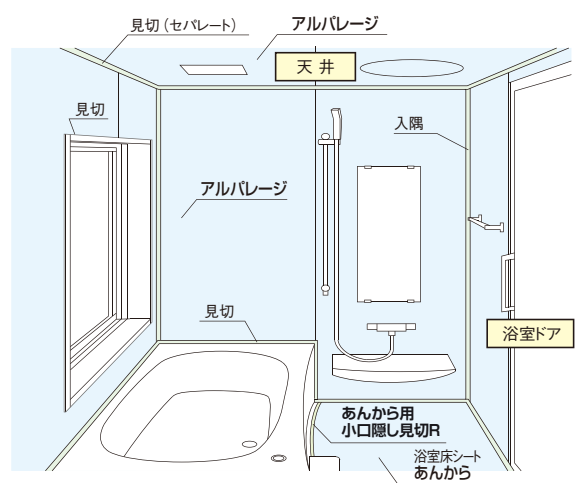

■ユニットバス

●掲載価格には消費税は含まれておりません。 ●商品の色は、印刷と実物の色調とでは多少異なる場合がありますのでご了承ください。
●離島配送の際は別途運賃を申し受けます。対象地域につきましては弊社ホームページまたは最寄りの営業所にてご確認ください。

耐震制震 床下基礎の 気密断熱 湿熱透湿防水 開口住設備 換気システム 換気器材 スハンドレル 浴室水廻り 点検口枠 吊下材 内装建材 養生保安 外装建材 左官資材 乾式二重床工法 床仕上げ材 その他