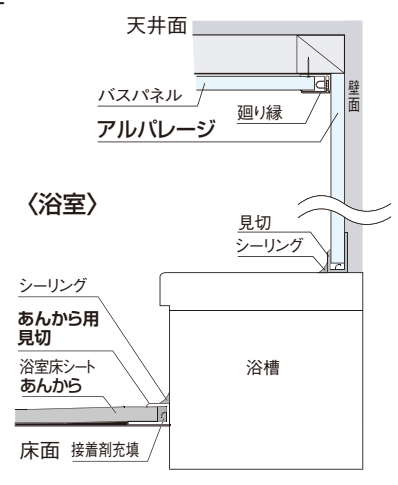

**断熱リフォーム**  
バスミール・サニタリーゾーンパネル  
で簡単改装(抗菌仕様)

- 浴室の断熱性能を大幅UP!
  - 高断熱性を有するバスミール・サニタリーゾーンパネルで浴室を包み込むため、もとの断熱性能をUPさせます。
  - 浴室内の温度は温まりやすく冷めにくくなり、快適な入浴タイムを楽しめます。
- スピード施工
  - 既存の床、壁、天井の上に断熱性の高いパネルやシートを貼り付けるだけ。工期が短く、リーズナブルなご予算でリフォームできます。
- 床のリフォームも可能
  - 素足で歩いても滑りにくい防滑仕様のアんからを敷くことでヒヤッとする冷感を解消します。
  - ※壁、天井以外に床もリフォームする場合には2~3日間の工期になります。

### バスミール／サニタリーゾーンパネル

#### ■在来浴室