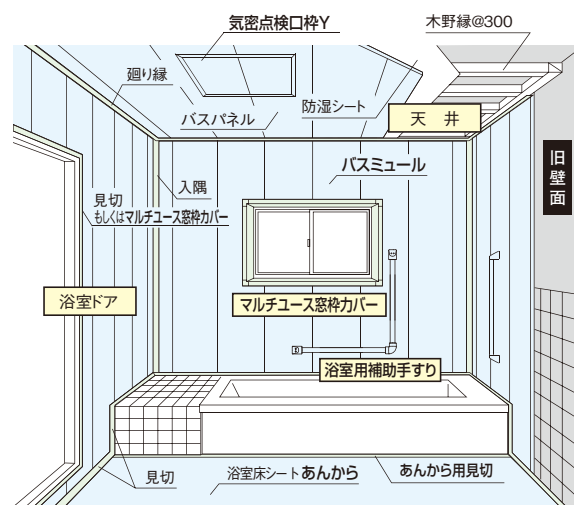

**断熱リフォーム**  
バスミール・サニタリーゾーンパネル  
で簡単改装(抗菌仕様)

- 浴室の断熱性能を大幅UP!
  - 高断熱性を有するバスミール・サニタリーゾーンパネルで浴室を包み込むため、もとの断熱性能をUPさせます。
  - 浴室内の温度は温まりやすく冷めにくくなり、快適な入浴タイムを楽しめます。
- スピード施工
  - 既存の床、壁、天井の上に断熱性の高いパネルやシートを貼り付けるだけ。工期が短く、リーズナブルなご予算でリフォームできます。
- 床のリフォームも可能
  - 素足で歩いても滑りにくい防滑仕様のアんからを敷くことでヒヤッとする冷感を解消します。
  - ※壁、天井以外に床もリフォームする場合には2~3日間の工期になります。

### バスミール／サニタリーゾーンパネル

#### ■在来浴室