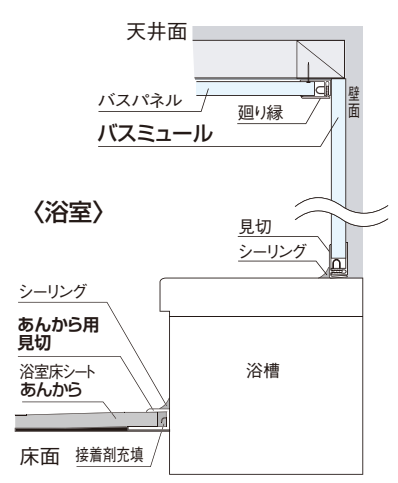

**断熱リフォーム**  
バスミール・サニタリーゾーンパネル  
で簡単改装(抗菌仕様)

- 浴室の断熱性能を大幅UP!
  - 高断熱性を有するバスミール・サニタリーゾーンパネルで浴室を包み込むため、もとの断熱性能をUPさせます。
  - 浴室内の温度は温まりやすく冷めにくくなり、快適な入浴タイムを楽しめます。
- スピード施工
  - 既存の床、壁、天井の上に断熱性の高いパネルやシートを貼り付けるだけ。工期が短く、リーズナブルなご予算でリフォームできます。
- 床のリフォームも可能
  - 素足で歩いても滑りにくい防滑仕様のアんからを敷くことでヒヤッとする冷感を解消します。
  - ※壁、天井以外に床もリフォームする場合には2~3日間の工期になります。

### バスミール／サニタリーゾーンパネル

#### ■在来浴室