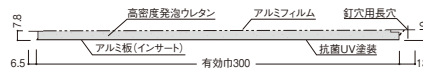

浴室リフォーム工法製品ラインナップ【内装パネル】

バスミューール

⇒詳しくはP.210を参照ください

呼称	規格	コード	色番	単品価格(枚)	梱包価格	梱包内容	バラ出荷対応
バスミューール	2.4m	BM-□	Z W LL	¥6,200	¥37,200	本体6枚入 (役物別途)	○ 1枚単位 (役物別途)
			H M EW EB F FAQ FWA NCB	¥7,400	¥44,400		
	3m	BM3-□	Z W LL	¥8,100	¥64,800	本体8枚入 (役物別途)	
			H M EW EB F FAQ FWA NCB	¥10,000	¥80,000		

サニタリーゾーンパネル

⇒詳しくはP.209を参照ください

呼称	規格	コード	色番	単品価格(枚)	梱包価格	梱包内容	バラ出荷対応
サニタリーゾーン パネル	2.4m	SZP2□	FV RY RK R	¥6,700	¥40,200	本体6枚入 (役物別途)	○ 1枚単位

別売部材 浴室リフォーム工法用接着セット 規格

呼称	規格	コード	単品価格(セット)	梱包価格	梱包内容	バラ出荷対応
浴室リフォーム工法専用 接着剤・テープセットR	2.4mパネル 20枚分	BMRSR	¥19,800	¥19,800	1セット入 (フクビボンド333ml×4、両面テープ10m巻×8巻、 施工説明書×2部、取扱説明書×1部)	×
フクビボンド	1液変成シリコン・ エポキシ樹脂系接着剤 333ml	YSFB	¥2,200	¥44,000	20本入	○ 1本単位