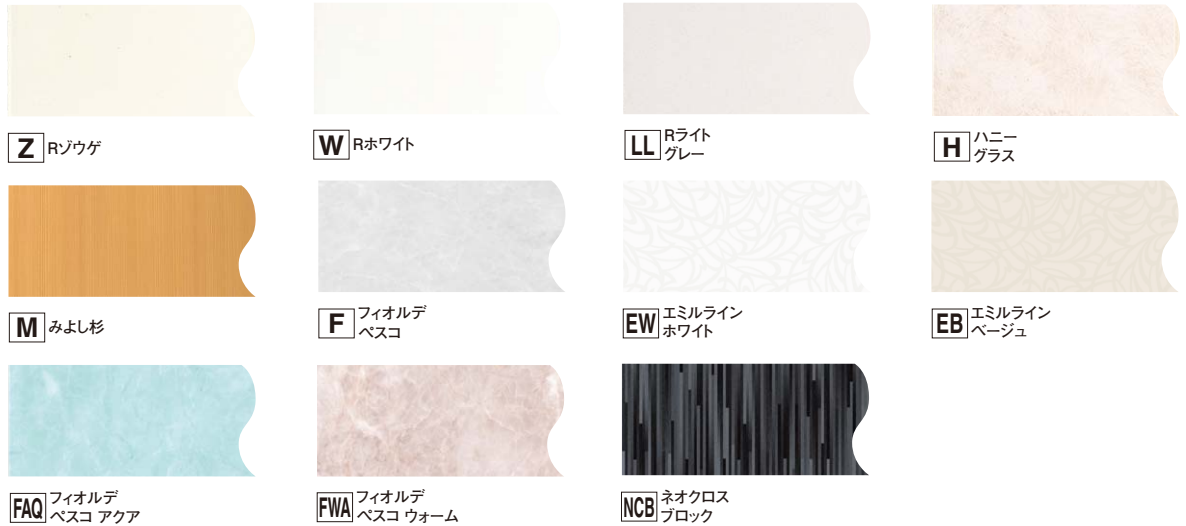

浴室リフォーム工法製品ラインナップ【内装パネル】

バスミューール

⇒詳しくはP.210を参照ください

呼称	規格	コード	色番	単品価格(枚)	梱包価格	梱包内容	バラ出荷対応
バスミューール	2.4m	BM-□	Z W LL	¥6,200	¥37,200	本体6枚入 (役物別途)	○ 1枚単位 (役物別途)
			H M EW EB F FAQ FWA NCB	¥7,400	¥44,400		
	3m	BM3-□	Z W LL	¥8,100	¥64,800	本体8枚入 (役物別途)	
			H M EW EB F FAQ FWA NCB	¥10,000	¥80,000		

サニタリーゾーンパネル

⇒詳しくはP.209を参照ください

呼称	規格	コード	色番	単品価格(枚)	梱包価格	梱包内容	バラ出荷対応
サニタリーゾーン パネル	2.4m	SZP2□	FV RY RK R	¥6,700	¥40,200	本体6枚入 (役物別途)	○ 1枚単位

別売部材 浴室リフォーム工法用接着セット 規格

呼称	規格	コード	単品価格(セット)	梱包価格	梱包内容	バラ出荷対応
浴室リフォーム工法専用 接着剤・テープセットR	2.4mパネル 20枚分	BMRSR	¥19,800	¥19,800	1セット入 (フクビボンド333ml×4、両面テープ10m巻×8巻、 施工説明書×2部、取扱説明書×1部)	×
フクビボンド	1液変成シリコン・ エポキシ樹脂系接着剤 333ml	YSFB	¥2,200	¥44,000	20本入	○ 1本単位