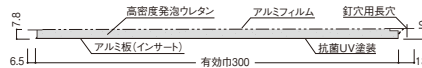

浴室リフォーム工法製品ラインナップ【内装パネル】

バスミューール

⇒詳しくはP.210を参照ください

呼称	規格	コード	色番	単品価格(枚)	梱包価格	梱包内容	バラ出荷対応
バスミューール	2.4m	BM-□	Z W LL	¥6,200	¥37,200	本体6枚入 (役物別途)	○ 1枚単位 (役物別途)
			H M EW EB F FAQ FWA NCB	¥7,400	¥44,400		
	3m	BM3-□	Z W LL	¥8,100	¥64,800	本体8枚入 (役物別途)	
			H M EW EB F FAQ FWA NCB	¥10,000	¥80,000		

サニタリーゾーンパネル

⇒詳しくはP.209を参照ください

呼称	規格	コード	色番	単品価格(枚)	梱包価格	梱包内容	バラ出荷対応
サニタリーゾーン パネル	2.4m	SZP2□	FV RY RK R	¥6,700	¥40,200	本体6枚入 (役物別途)	○ 1枚単位

別売部材 浴室リフォーム工法用接着セット 規格

呼称	規格	コード	単品価格(セット)	梱包価格	梱包内容	バラ出荷対応
浴室リフォーム工法専用 接着剤・テープセットR	2.4mパネル 20枚分	BMRSR	¥19,800	¥19,800	1セット入 (フクビボンド333ml×4、両面テープ10m巻×8巻、 施工説明書×2部、取扱説明書×1部)	×
フクビボンド	1液変成シリコン・ エポキシ樹脂系接着剤 333ml	YSFB	¥2,200	¥44,000	20本入	○ 1本単位