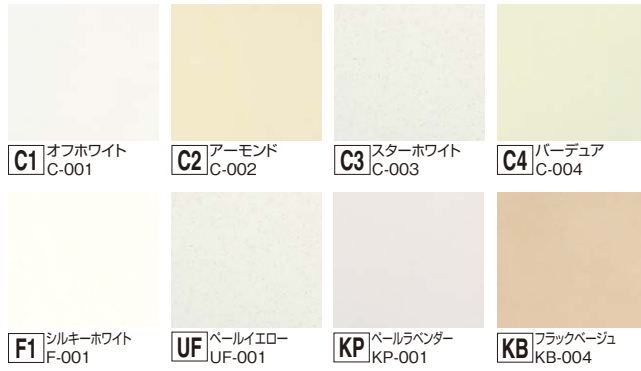

耐薬品性・耐候性良好、加工性にも優れた高級感のあるソリッド材です。

浴室・水廻り

バスパネル

脱衣室リフォーム工法

断熱リフォーム工法

耐震制震 床基礎のり 気密断熱 遮熱透湿防水 開口住設備 換気システム 換気器材 スパンドレル 浴室水廻り 点検口枠 湯吊下材 内装建材 養生保安 外装建材 左官資材 乾式・重床 引手受身 床仕上げ材 その他

受注生産品

ケンジュール窓台

■商品・カラーバリエーション

商品詳細

ケンジュール窓台 製品図

■参考納まり図

ケンジュール窓台 規格

呼称	規格(mm)		コード	色番	単品価格(本)	梱包価格
	巾	長さ				
窓台	109	650	K1065□	C1 C2 C3 C4 F1 UF KP KB	¥13,200	¥13,200
		790	K1079□		¥16,100	¥16,100
	124	650	K1265□		¥14,400	¥14,400
		790	K1279□		¥17,600	¥17,600
	139	650	K1365□		¥15,700	¥15,700
		790	K1379□		¥19,300	¥19,300

ご発注に関する注意事項 受注生産品につきましては、ご発注後の変更・キャンセル等は受けかねますので、ご了承ください。

アルパレージ

⇒ 詳しくはP.218を参照ください

呼称	規格(mm)	コード	色番	単品価格(枚)	梱包価格	梱包内容	バラ出荷対応
アルパレージ	910×2,450	AP2□	SJ SK TJ TK TL NA NB NC ND NE NF WW	¥19,800	¥39,600	2枚入	○ 1枚単位

別売部材 アルパレージ専用接着セット 規格

呼称	規格	コード	単品価格(セット)	梱包価格	梱包内容	バラ出荷対応
アルパレージ専用接着剤・テープセットR	パネル2枚分	APSTSR	¥9,900	¥9,900	1セット入 (フクビボンド×3本、両面テープ10m巻×3巻) 施工説明書×1部、取扱説明書×1部	×

ご発注に関する注意事項

※コードNo.中の□にはカラー記号をご指定ください。 ※別注のL寸はお受け出来ません。
□の色が付いた商品はバラ出荷対応いたします。ただし、1オーダーに正梱が含まれている場合についても梱包手数料として、¥2,000別途申し受けます。

●掲載価格には消費税は含まれておりません。 ●商品の色は、印刷と実物の色調とでは多少異なる場合がありますのでご了承ください。
●離島配送の際は別途運賃を申し受けます。対象地域につきましては弊社ホームページまたは最寄りの営業所にご確認ください。