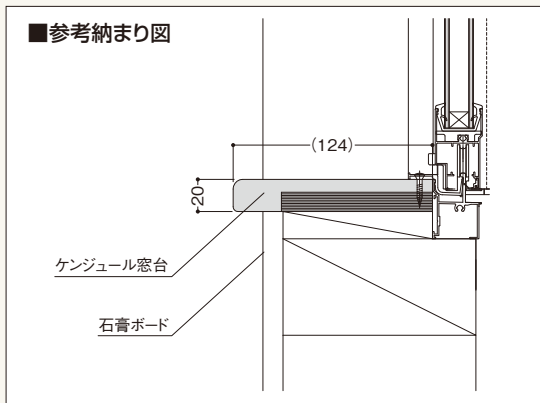

ケンジュール窓台 製品図

■参考納まり図

ケンジュール窓台 規格

| 呼称 | 規格(mm) |     | コード    | 色番                               | 単品価格(本) | 梱包価格    |
|----|--------|-----|--------|----------------------------------|---------|---------|
|    | 巾      | 長さ  |        |                                  |         |         |
| 窓台 | 109    | 650 | K1065□ | C1 C2<br>C3 C4<br>F1 UF<br>KP KB | ¥13,200 | ¥13,200 |
|    |        | 790 | K1079□ |                                  | ¥16,100 | ¥16,100 |
|    | 124    | 650 | K1265□ |                                  | ¥14,400 | ¥14,400 |
|    |        | 790 | K1279□ |                                  | ¥17,600 | ¥17,600 |
|    | 139    | 650 | K1365□ |                                  | ¥15,700 | ¥15,700 |
|    |        | 790 | K1379□ |                                  | ¥19,300 | ¥19,300 |