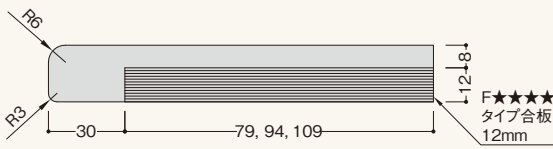

ケンジュール窓台 製品図

■参考納まり図

ケンジュール窓台 規格

| 呼称 | 規格(mm) |     | コード    | 色番                               | 単品価格(本) | 梱包価格    |
|----|--------|-----|--------|----------------------------------|---------|---------|
|    | 巾      | 長さ  |        |                                  |         |         |
| 窓台 | 109    | 650 | K1065□ | C1 C2<br>C3 C4<br>F1 UF<br>KP KB | ¥13,200 | ¥13,200 |
|    |        | 790 | K1079□ |                                  | ¥16,100 | ¥16,100 |
|    | 124    | 650 | K1265□ |                                  | ¥14,400 | ¥14,400 |
|    |        | 790 | K1279□ |                                  | ¥17,600 | ¥17,600 |
|    | 139    | 650 | K1365□ |                                  | ¥15,700 | ¥15,700 |
|    |        | 790 | K1379□ |                                  | ¥19,300 | ¥19,300 |