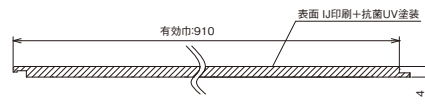

呼称	規格(mm)	コード	色番	単品価格(枚)	梱包価格	梱包内容	バラ出荷対応
アルパレージ	910×2,450	AP2□	SJ SK TJ TK TL NA NB NC ND NE NF WW	¥19,800	¥39,600	2枚入	○ 1枚単位

別売部材 アルパレージ専用接着セット 規格

呼称	規格	コード	単品価格(セット)	梱包価格	梱包内容	バラ出荷対応
アルパレージ専用接着剤・テープセットR	パネル2枚分	APSTSR	¥9,900	¥9,900	1セット入 (フクビボンド×3本、両面テープ10m巻×3巻) 施工説明書×1部、取扱説明書×1部	×

ご発注に関する注意事項

※コードNo.中の□にはカラー記号をご指定ください。 ※別注のL寸はお受け出来ません。
□の色が付いた商品はバラ出荷対応いたします。ただし、1オーダーに正梱が含まれている場合についても梱包手数料として、¥2,000別途申し受けます。

●掲載価格には消費税は含まれておりません。 ●商品の色は、印刷と実物の色調とでは多少異なる場合がありますのでご了承ください。
●離島配送の際は別途運賃を申し受けます。対象地域につきましては弊社ホームページまたは最寄りの営業所にご確認ください。