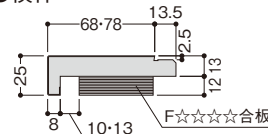

樹脂製開口枠
UB枠 UHタイプ

UB枠 UHタイプ / 集合住宅用

●横枠

●縦枠

●横枠

●縦枠

呼称	規格(mm)			コード	カラー	単品価格(本)	梱包価格	梱包内容	バラ出荷対応	
	巾	見付	長さ							
横枠	UH-48(合板なし)	48	25	1,600	UH5W16	ホワイト	¥2,360	¥23,600	10本入	○ 1本単位
		48	25	1,800	UH5W18	ホワイト	¥2,660	¥26,600		
	UH-58(合板なし)	58	25	1,600	UH6W16	ホワイト	¥2,580	¥25,800		
		58	25	1,800	UH6W18	ホワイト	¥2,910	¥29,100		
	UH-68(合板なし)	68	25	1,600	UH7W16	ホワイト	¥2,690	¥26,900		
		68	25	1,800	UH7W18	ホワイト	¥3,100	¥31,000		
	UH-78(合板なし)	78	25	1,600	UH8W16	ホワイト	¥3,200	¥32,000		
		78	25	1,800	UH8W18	ホワイト	¥3,400	¥34,000		
縦枠	UH-50(合板なし)	50	25	2,000	UH5H20	ホワイト	¥2,830	¥28,300		
		50	25	2,100	UH5H21	ホワイト	¥2,970	¥29,700		
		50	25	2,200	UH5H22	ホワイト	¥3,200	¥32,000		
	UH-60(合板なし)	60	25	2,000	UH6H20	ホワイト	¥3,100	¥31,000		
		60	25	2,100	UH6H21	ホワイト	¥3,200	¥32,000		
	UH-70(合板なし)	70	25	2,000	UH7H20	ホワイト	¥3,400	¥34,000		
		70	25	2,100	UH7H21	ホワイト	¥3,500	¥35,000		
	UH-80(合板なし)	80	25	2,000	UH7H22	ホワイト	¥3,700	¥37,000		
		80	25	2,100	UH8H20	ホワイト	¥3,700	¥37,000		
		80	25	2,100	UH8H21	ホワイト	¥3,900	¥39,000		
			80	25	2,200	UH8H22	ホワイト	¥4,100	¥41,000