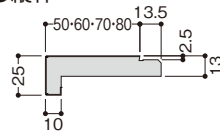

樹脂製開口枠
UB枠 UHタイプ

UB枠 UHタイプ / 集合住宅用

●横枠

●縦枠

●横枠

●縦枠

呼称	規格(mm)			コード	カラー	単品価格(本)	梱包価格	梱包内容	バラ出荷対応	
	巾	見付	長さ							
横枠	UH-48(合板なし)	48	25	1,600	UH5W16	ホワイト	¥2,360	¥23,600	10本入	○ 1本単位
		48	25	1,800	UH5W18	ホワイト	¥2,660	¥26,600		
	UH-58(合板なし)	58	25	1,600	UH6W16	ホワイト	¥2,580	¥25,800		
		58	25	1,800	UH6W18	ホワイト	¥2,910	¥29,100		
	UH-68(合板なし)	68	25	1,600	UH7W16	ホワイト	¥2,690	¥26,900		
		68	25	1,800	UH7W18	ホワイト	¥3,100	¥31,000		
	UH-78(合板なし)	78	25	1,600	UH8W16	ホワイト	¥3,200	¥32,000		
		78	25	1,800	UH8W18	ホワイト	¥3,400	¥34,000		
縦枠	UH-50(合板なし)	50	25	2,000	UH5H20	ホワイト	¥2,830	¥28,300		
		50	25	2,100	UH5H21	ホワイト	¥2,970	¥29,700		
		50	25	2,200	UH5H22	ホワイト	¥3,200	¥32,000		
	UH-60(合板なし)	60	25	2,000	UH6H20	ホワイト	¥3,100	¥31,000		
		60	25	2,100	UH6H21	ホワイト	¥3,200	¥32,000		
	UH-70(合板なし)	70	25	2,000	UH7H20	ホワイト	¥3,400	¥34,000		
		70	25	2,100	UH7H21	ホワイト	¥3,500	¥35,000		
	UH-80(合板なし)	80	25	2,000	UH7H22	ホワイト	¥3,700	¥37,000		
		80	25	2,100	UH8H20	ホワイト	¥3,700	¥37,000		
		80	25	2,100	UH8H21	ホワイト	¥3,900	¥39,000		
			80	25	2,200	UH8H22	ホワイト	¥4,100	¥41,000