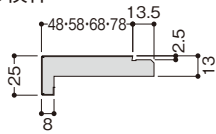

樹脂製開口枠
UB枠 UHタイプ

UB枠 UHタイプ / 集合住宅用

●横枠