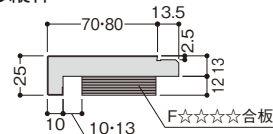

●縦枠

呼称	規格(mm)			コード	カラー	単品価格(本)	梱包価格	梱包内容	バラ出荷対応	
	巾	見付	長さ							
横枠	UH-48(合板なし)	48	25	1,600	UH5W16	ホワイト	¥2,360	¥23,600	10本入	○ 1本単位
		48	25	1,800	UH5W18	ホワイト	¥2,660	¥26,600		
	UH-58(合板なし)	58	25	1,600	UH6W16	ホワイト	¥2,580	¥25,800		
		58	25	1,800	UH6W18	ホワイト	¥2,910	¥29,100		
	UH-68(合板なし)	68	25	1,600	UH7W16	ホワイト	¥2,690	¥26,900		
		68	25	1,800	UH7W18	ホワイト	¥3,100	¥31,000		
	UH-78(合板なし)	78	25	1,600	UH8W16	ホワイト	¥3,200	¥32,000		
		78	25	1,800	UH8W18	ホワイト	¥3,400	¥34,000		
縦枠	UH-50(合板なし)	50	25	2,000	UH5H20	ホワイト	¥2,830	¥28,300		
		50	25	2,100	UH5H21	ホワイト	¥2,970	¥29,700		
		50	25	2,200	UH5H22	ホワイト	¥3,200	¥32,000		
	UH-60(合板なし)	60	25	2,000	UH6H20	ホワイト	¥3,100	¥31,000		
		60	25	2,100	UH6H21	ホワイト	¥3,200	¥32,000		
	UH-70(合板なし)	70	25	2,000	UH7H20	ホワイト	¥3,400	¥34,000		
		70	25	2,100	UH7H21	ホワイト	¥3,500	¥35,000		
	UH-80(合板なし)	80	25	2,000	UH7H22	ホワイト	¥3,700	¥37,000		
		80	25	2,100	UH8H20	ホワイト	¥3,700	¥37,000		
		80	25	2,100	UH8H21	ホワイト	¥3,900	¥39,000		
			80	25	2,200	UH8H22	ホワイト	¥4,100	¥41,000	

呼称	規格(mm)			コード	カラー	単品価格(本)	梱包価格	梱包内容	バラ出荷対応	
	巾	見付	長さ							
横枠	UH-68(合板あり) ボード厚9.5mm用	68	25	1,600	UH7W169	ホワイト	¥3,700	¥37,000	10本入	○ 1本単位
		68	25	1,800	UH7W189	ホワイト	¥4,200	¥42,000		
	UH-78(合板あり) ボード厚9.5mm用	78	25	1,600	UH8W169	ホワイト	¥4,300	¥43,000		
		78	25	1,800	UH8W189	ホワイト	¥4,700	¥47,000		
	UH-68(合板あり) ボード厚12.5mm用	68	25	1,600	UH7W162	ホワイト	¥3,700	¥37,000		
		68	25	1,800	UH7W182	ホワイト	¥4,200	¥42,000		
	UH-78(合板あり) ボード厚12.5mm用	78	25	1,600	UH8W162	ホワイト	¥4,300	¥43,000		
		78	25	1,800	UH8W182	ホワイト	¥4,700	¥47,000		
縦枠	UH-70(合板あり) ボード厚9.5mm用	70	25	2,000	UH7H209	ホワイト	¥4,600	¥46,000		
		70	25	2,100	UH7H219	ホワイト	¥4,900	¥49,000		
		70	25	2,200	UH7H229	ホワイト	¥5,100	¥51,000		
	UH-80(合板あり) ボード厚9.5mm用	80	25	2,000	UH8H209	ホワイト	¥5,100	¥51,000		
		80	25	2,100	UH8H219	ホワイト	¥5,300	¥53,000		
	80	25	2,200	UH8H229	ホワイト	¥5,600	¥56,000			
UH-70(合板あり) ボード厚12.5mm用	70	25	2,000	UH7H202	ホワイト	¥4,600	¥46,000			
	70	25	2,100	UH7H212	ホワイト	¥4,900	¥49,000			
	70	25	2,200	UH7H222	ホワイト	¥5,100	¥51,000			
	UH-80(合板あり) ボード厚12.5mm用	80	25	2,000	UH8H202	ホワイト	¥5,100	¥51,000		
80		25	2,100	UH8H212	ホワイト	¥5,300	¥53,000			
80	25	2,200	UH8H222	ホワイト	¥5,600	¥56,000				

ご注に関する注意事項

■の色が付いた商品はバラ出荷対応いたします。ただし、1オーダーに正梱が含まれている場合についても梱包手数料として、¥2,000別途申し受けます。

別注サイズも承ります。

受注生産品

■別注サイズについて

- ●長さ・巾・チリは別注加工が可能です。
- ●価格、納期等、詳細につきましてはフクビ担当者、または最寄の営業所までお問い合わせください。
- ●ご発注後の変更・キャンセル等は受けかねますので、ご了承ください。

長さ	縦枠：最長2,200mm 横枠：最長1,800mm	チリ	縦枠：10mm(巾76mm未満) 10,12mm(巾76mm以上)
巾	縦枠：25~150mm(合板なし) 54~150mm(合板あり) 横枠：23~148mm(合板なし) 56~148mm(合板あり)	横枠	8mm(巾74mm未満) 8,10mm(巾74mm以上)

⚠️注意 跨ぎ段差の4方枠

- ●跨ぎ段差があり、4方枠として使用する場合は間口広さに応じてご対応ください。
  間口800mm以内:3方枠セット×1より上枠1,800mmを切断し、上枠・下枠として使用。
  間口801~1,800mm:3方枠セット×1、上枠×1をご発注ください。