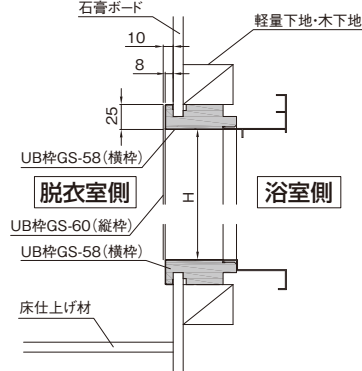

UB枠GSタイプ 製品図

●横枠

●縦枠

参考納まり図

●集合住宅納まり 4方枠

●集合住宅納まり 3方枠

規格

呼称	規格(mm)			コード	カラー	単品価格(本)	梱包価格	梱包内容	バラ出荷対応	
	巾	見付	長さ							
横枠	GS-38	38	25	1,600	GS4W16	ホワイト	¥2,700	¥27,000	10本入	○1本単位
		38	25	1,800	GS4W18	ホワイト	¥3,100	¥31,000		
	GS-48	48	25	1,600	GS5W16	ホワイト	¥2,900	¥29,000		
		48	25	1,800	GS5W18	ホワイト	¥3,300	¥33,000		
	GS-58	58	25	1,600	GS6W16	ホワイト	¥3,100	¥31,000		
		58	25	1,800	GS6W18	ホワイト	¥3,500	¥35,000		
縦枠	GS-40	40	25	2,000	GS4H20	ホワイト	¥3,400	¥34,000		
		40	25	2,100	GS4H21	ホワイト	¥3,600	¥36,000		
		40	25	2,200	GS4H22	ホワイト	¥3,800	¥38,000		
	GS-50	50	25	2,000	GS5H20	ホワイト	¥3,700	¥37,000		
		50	25	2,100	GS5H21	ホワイト	¥3,900	¥39,000		
		50	25	2,200	GS5H22	ホワイト	¥4,100	¥41,000		
	GS-60	60	25	2,000	GS6H20	ホワイト	¥4,000	¥40,000		
		60	25	2,100	GS6H21	ホワイト	¥4,200	¥42,000		
		60	25	2,200	GS6H22	ホワイト	¥4,400	¥44,000		

長さ	縦枠：最長2,400mm 横枠：最長2,400mm
巾	縦枠：25～55mm 横枠：23～53mm

⚠️ 注意 跨ぎ段差の4方枠

- 跨ぎ段差があり、4方枠として使用する場合は間口広さに応じてご対応ください。
間口800mm以内:3方枠セット×1より上枠1,800mmを切断し、上枠・下枠として使用。
間口801～1,800mm:3方枠セット×1、上枠×1をご発注ください。