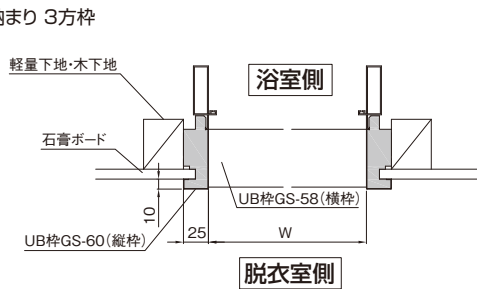

UB枠GSタイプ 製品図

●横枠

●縦枠

参考納まり図

●集合住宅納まり 4方枠

●集合住宅納まり 3方枠

規格

呼称	規格(mm)			コード	カラー	単品価格(本)	梱包価格	梱包内容	バラ出荷対応	
	巾	見付	長さ							
横枠	GS-38	38	25	1,600	GS4W16	ホワイト	¥2,700	¥27,000	10本入	○1本単位
		38	25	1,800	GS4W18	ホワイト	¥3,100	¥31,000		
	GS-48	48	25	1,600	GS5W16	ホワイト	¥2,900	¥29,000		
		48	25	1,800	GS5W18	ホワイト	¥3,300	¥33,000		
	GS-58	58	25	1,600	GS6W16	ホワイト	¥3,100	¥31,000		
		58	25	1,800	GS6W18	ホワイト	¥3,500	¥35,000		
縦枠	GS-40	40	25	2,000	GS4H20	ホワイト	¥3,400	¥34,000		
		40	25	2,100	GS4H21	ホワイト	¥3,600	¥36,000		
		40	25	2,200	GS4H22	ホワイト	¥3,800	¥38,000		
	GS-50	50	25	2,000	GS5H20	ホワイト	¥3,700	¥37,000		
		50	25	2,100	GS5H21	ホワイト	¥3,900	¥39,000		
		50	25	2,200	GS5H22	ホワイト	¥4,100	¥41,000		
	GS-60	60	25	2,000	GS6H20	ホワイト	¥4,000	¥40,000		
		60	25	2,100	GS6H21	ホワイト	¥4,200	¥42,000		
		60	25	2,200	GS6H22	ホワイト	¥4,400	¥44,000		

長さ	縦枠：最長2,400mm 横枠：最長2,400mm
巾	縦枠：25～55mm 横枠：23～53mm

⚠️ 注意 跨ぎ段差の4方枠

- 跨ぎ段差があり、4方枠として使用する場合は間口広さに応じてご対応ください。
間口800mm以内:3方枠セット×1より上枠1,800mmを切断し、上枠・下枠として使用。
間口801～1,800mm:3方枠セット×1、上枠×1をご発注ください。