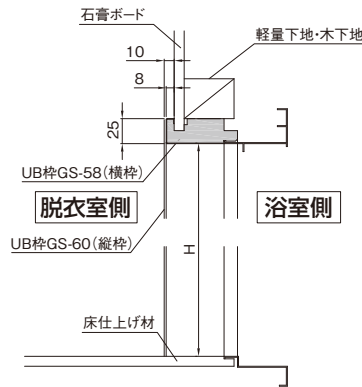

UB枠GSタイプ 製品図

●横枠

●縦枠

参考納まり図

●集合住宅納まり 4方枠

●集合住宅納まり 3方枠

規格

呼称	規格(mm)			コード	カラー	単品価格(本)	梱包価格	梱包内容	バラ出荷対応	
	巾	見付	長さ							
横枠	GS-38	38	25	1,600	GS4W16	ホワイト	¥2,700	¥27,000	10本入	○1本単位
		38	25	1,800	GS4W18	ホワイト	¥3,100	¥31,000		
	GS-48	48	25	1,600	GS5W16	ホワイト	¥2,900	¥29,000		
		48	25	1,800	GS5W18	ホワイト	¥3,300	¥33,000		
	GS-58	58	25	1,600	GS6W16	ホワイト	¥3,100	¥31,000		
		58	25	1,800	GS6W18	ホワイト	¥3,500	¥35,000		
縦枠	GS-40	40	25	2,000	GS4H20	ホワイト	¥3,400	¥34,000		
		40	25	2,100	GS4H21	ホワイト	¥3,600	¥36,000		
		40	25	2,200	GS4H22	ホワイト	¥3,800	¥38,000		
	GS-50	50	25	2,000	GS5H20	ホワイト	¥3,700	¥37,000		
		50	25	2,100	GS5H21	ホワイト	¥3,900	¥39,000		
		50	25	2,200	GS5H22	ホワイト	¥4,100	¥41,000		
	GS-60	60	25	2,000	GS6H20	ホワイト	¥4,000	¥40,000		
		60	25	2,100	GS6H21	ホワイト	¥4,200	¥42,000		
		60	25	2,200	GS6H22	ホワイト	¥4,400	¥44,000		

長さ	縦枠：最長2,400mm 横枠：最長2,400mm
巾	縦枠：25～55mm 横枠：23～53mm

⚠️ 注意 跨ぎ段差の4方枠

- 跨ぎ段差があり、4方枠として使用する場合は間口広さに応じてご対応ください。
間口800mm以内:3方枠セット×1より上枠1,800mmを切断し、上枠・下枠として使用。
間口801～1,800mm:3方枠セット×1、上枠×1をご発注ください。