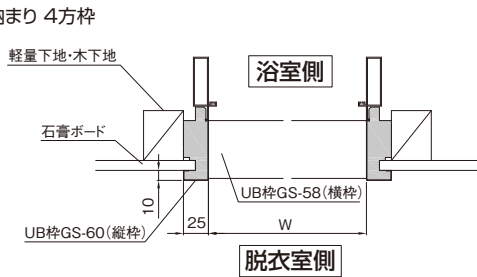

UB枠GSタイプ 製品図

●横枠

●縦枠

参考納まり図

●集合住宅納まり 4方枠

●集合住宅納まり 3方枠

規格

呼称	規格(mm)			コード	カラー	単品価格(本)	梱包価格	梱包内容	バラ出荷対応	
	巾	見付	長さ							
横枠	GS-38	38	25	1,600	GS4W16	ホワイト	¥2,700	¥27,000	10本入	○1本単位
		38	25	1,800	GS4W18	ホワイト	¥3,100	¥31,000		
	GS-48	48	25	1,600	GS5W16	ホワイト	¥2,900	¥29,000		
		48	25	1,800	GS5W18	ホワイト	¥3,300	¥33,000		
	GS-58	58	25	1,600	GS6W16	ホワイト	¥3,100	¥31,000		
		58	25	1,800	GS6W18	ホワイト	¥3,500	¥35,000		
縦枠	GS-40	40	25	2,000	GS4H20	ホワイト	¥3,400	¥34,000		
		40	25	2,100	GS4H21	ホワイト	¥3,600	¥36,000		
		40	25	2,200	GS4H22	ホワイト	¥3,800	¥38,000		
	GS-50	50	25	2,000	GS5H20	ホワイト	¥3,700	¥37,000		
		50	25	2,100	GS5H21	ホワイト	¥3,900	¥39,000		
		50	25	2,200	GS5H22	ホワイト	¥4,100	¥41,000		
	GS-60	60	25	2,000	GS6H20	ホワイト	¥4,000	¥40,000		
		60	25	2,100	GS6H21	ホワイト	¥4,200	¥42,000		
		60	25	2,200	GS6H22	ホワイト	¥4,400	¥44,000		

長さ	縦枠：最長2,400mm 横枠：最長2,400mm
巾	縦枠：25～55mm 横枠：23～53mm

⚠️ 注意 跨ぎ段差の4方枠

- 跨ぎ段差があり、4方枠として使用する場合は間口広さに応じてご対応ください。
間口800mm以内:3方枠セット×1より上枠1,800mmを切断し、上枠・下枠として使用。
間口801～1,800mm:3方枠セット×1、上枠×1をご発注ください。