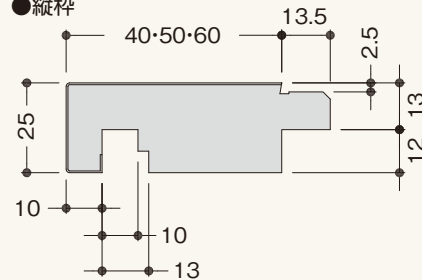

UB枠GSタイプ 製品図

●横枠

●縦枠

参考納まり図

●集合住宅納まり 4方枠

●集合住宅納まり 3方枠

規格

呼称	規格(mm)			コード	カラー	単品価格(本)	梱包価格	梱包内容	バラ出荷対応	
	巾	見付	長さ							
横枠	GS-38	38	25	1,600	GS4W16	ホワイト	¥2,700	¥27,000	10本入	○1本単位
		38	25	1,800	GS4W18	ホワイト	¥3,100	¥31,000		
	GS-48	48	25	1,600	GS5W16	ホワイト	¥2,900	¥29,000		
		48	25	1,800	GS5W18	ホワイト	¥3,300	¥33,000		
	GS-58	58	25	1,600	GS6W16	ホワイト	¥3,100	¥31,000		
		58	25	1,800	GS6W18	ホワイト	¥3,500	¥35,000		
縦枠	GS-40	40	25	2,000	GS4H20	ホワイト	¥3,400	¥34,000		
		40	25	2,100	GS4H21	ホワイト	¥3,600	¥36,000		
		40	25	2,200	GS4H22	ホワイト	¥3,800	¥38,000		
	GS-50	50	25	2,000	GS5H20	ホワイト	¥3,700	¥37,000		
		50	25	2,100	GS5H21	ホワイト	¥3,900	¥39,000		
		50	25	2,200	GS5H22	ホワイト	¥4,100	¥41,000		
	GS-60	60	25	2,000	GS6H20	ホワイト	¥4,000	¥40,000		
		60	25	2,100	GS6H21	ホワイト	¥4,200	¥42,000		
		60	25	2,200	GS6H22	ホワイト	¥4,400	¥44,000		

長さ	縦枠：最長2,400mm 横枠：最長2,400mm
巾	縦枠：25～55mm 横枠：23～53mm

⚠️ 注意 跨ぎ段差の4方枠

- 跨ぎ段差があり、4方枠として使用する場合は間口広さに応じてご対応ください。
間口800mm以内:3方枠セット×1より上枠1,800mmを切断し、上枠・下枠として使用。
間口801～1,800mm:3方枠セット×1、上枠×1をご発注ください。