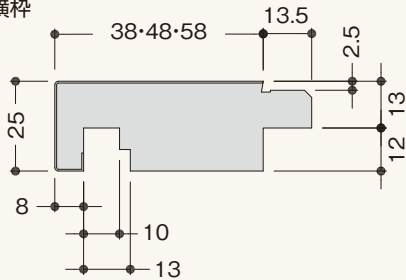

UB枠GSタイプ 製品図

●横枠

●縦枠

参考納まり図

●集合住宅納まり 4方枠

●集合住宅納まり 3方枠

規格

呼称	規格(mm)			コード	カラー	単品価格(本)	梱包価格	梱包内容	バラ出荷対応	
	巾	見付	長さ							
横枠	GS-38	38	25	1,600	GS4W16	ホワイト	¥2,700	¥27,000	10本入	○1本単位
		38	25	1,800	GS4W18	ホワイト	¥3,100	¥31,000		
	GS-48	48	25	1,600	GS5W16	ホワイト	¥2,900	¥29,000		
		48	25	1,800	GS5W18	ホワイト	¥3,300	¥33,000		
	GS-58	58	25	1,600	GS6W16	ホワイト	¥3,100	¥31,000		
		58	25	1,800	GS6W18	ホワイト	¥3,500	¥35,000		
縦枠	GS-40	40	25	2,000	GS4H20	ホワイト	¥3,400	¥34,000		
		40	25	2,100	GS4H21	ホワイト	¥3,600	¥36,000		
		40	25	2,200	GS4H22	ホワイト	¥3,800	¥38,000		
	GS-50	50	25	2,000	GS5H20	ホワイト	¥3,700	¥37,000		
		50	25	2,100	GS5H21	ホワイト	¥3,900	¥39,000		
		50	25	2,200	GS5H22	ホワイト	¥4,100	¥41,000		
	GS-60	60	25	2,000	GS6H20	ホワイト	¥4,000	¥40,000		
		60	25	2,100	GS6H21	ホワイト	¥4,200	¥42,000		
		60	25	2,200	GS6H22	ホワイト	¥4,400	¥44,000		

長さ	縦枠：最長2,400mm 横枠：最長2,400mm
巾	縦枠：25～55mm 横枠：23～53mm

⚠️ 注意 跨ぎ段差の4方枠

- 跨ぎ段差があり、4方枠として使用する場合は間口広さに応じてご対応ください。
間口800mm以内:3方枠セット×1より上枠1,800mmを切断し、上枠・下枠として使用。
間口801～1,800mm:3方枠セット×1、上枠×1をご発注ください。