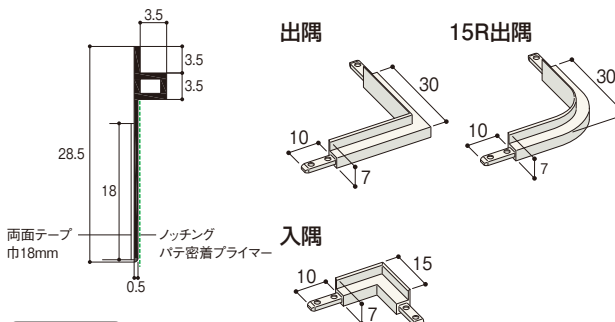

省令準耐火構造の住宅にも対応可能な後付けタイプ。
クロス縁を切る事でクロスのシワ・浮きを軽減。

クロス見切 C-3T

クロス見切 C-3T 製品図

参考納まり図(天井-壁)

参考納まり図(壁-壁)

商品詳細

クロス見切 C-3T 規格

呼称	規格(長さ)	コード	カラー	単品価格	梱包価格	梱包内容	バラ出荷対応
クロス見切 C-3T	2m	C3T2W	ホワイト	¥320/本	¥32,000	100本入	○ 1本単位
クロス見切 C-3T 出隅	30×30mm	C3TDW		¥165/個	¥4,950	30個入	○ 5個単位
クロス見切 C-3T 15R出隅	30×30mm	C3TDRW		¥165/個	¥4,950	30個入	○ 5個単位
クロス見切 C-3T 15R出隅90	30×30mm	C3TDR9W		¥165/個	¥4,950	30個入	○ 5個単位

※出隅は、壁に見切を取付ける際に使用するもので、天井に見切をつける場合には使用できません。

ご発注に関する注意事項 の色が付いた商品はバラ出荷対応いたします。ただし、1オーダーに正梱が含まれている場合についても梱包手数料として、¥2,000別途申し受けます。

目隠し意匠を追加した省令準耐火構造の住宅にも最適な後付けタイプ。

クロス見切 C-3TM

クロス見切 C-3TM 製品図

参考納まり図(天井目透し)

参考納まり図(壁目透し)

商品詳細

クロス見切 C-3TM 規格

呼称	規格(長さ)	コード	カラー	単品価格	梱包価格	梱包内容	バラ出荷対応
クロス見切 C-3TM	2m	C3M2W	ホワイト	¥375/本	¥37,500	100本入	○ 1本単位
クロス見切 C-3TM 出隅	30×30mm	C3MDW		¥185/個	¥5,550	30個入	○ 5個単位
クロス見切 C-3TM 15R出隅	30×30mm	C3MDRW		¥185/個	¥5,550	30個入	○ 5個単位
クロス見切 C-3TM 入隅	15×15mm	C3MCW		¥185/個	¥5,550	30個入	○ 5個単位