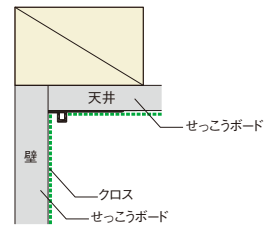

省令準耐火構造の住宅にも対応可能な後付けタイプ。
クロス縁を切る事でクロスのシワ・浮きを軽減。

クロス見切 C-3T

クロス見切 C-3T 製品図

参考納まり図(天井-壁)

参考納まり図(壁-壁)

商品詳細

クロス見切 C-3T 規格

呼称	規格(長さ)	コード	カラー	単品価格	梱包価格	梱包内容	バラ出荷対応
クロス見切 C-3T	2m	C3T2W	ホワイト	¥320/本	¥32,000	100本入	○ 1本単位
クロス見切 C-3T 出隅	30×30mm	C3TDW		¥165/個	¥4,950	30個入	○ 5個単位
クロス見切 C-3T 15R出隅	30×30mm	C3TDRW		¥165/個	¥4,950	30個入	○ 5個単位
クロス見切 C-3T 15R出隅90	30×30mm	C3TDR9W		¥165/個	¥4,950	30個入	○ 5個単位

※出隅は、壁に見切を取付ける際に使用するもので、天井に見切をつける場合には使用できません。

ご発注に関する注意事項 の色が付いた商品はバラ出荷対応いたします。ただし、1オーダーに正梱が含まれている場合についても梱包手数料として、¥2,000別途申し受けます。

目隠し意匠を追加した省令準耐火構造の住宅にも最適な後付けタイプ。

クロス見切 C-3TM

クロス見切 C-3TM 製品図

参考納まり図(天井目透し)

参考納まり図(壁目透し)

商品詳細

クロス見切 C-3TM 規格

呼称	規格(長さ)	コード	カラー	単品価格	梱包価格	梱包内容	バラ出荷対応
クロス見切 C-3TM	2m	C3M2W	ホワイト	¥375/本	¥37,500	100本入	○ 1本単位
クロス見切 C-3TM 出隅	30×30mm	C3MDW		¥185/個	¥5,550	30個入	○ 5個単位
クロス見切 C-3TM 15R出隅	30×30mm	C3MDRW		¥185/個	¥5,550	30個入	○ 5個単位
クロス見切 C-3TM 入隅	15×15mm	C3MCW		¥185/個	¥5,550	30個入	○ 5個単位

※出隅は、壁に見切を取付ける際に使用するもので、天井に見切をつける場合には使用できません。

ご発注に関する注意事項 の色が付いた商品はバラ出荷対応いたします。ただし、1オーダーに正梱が含まれている場合についても梱包手数料として、¥2,000別途申し受けます。

見切

後付けタイプ

クロス見切 C-3T / C-3TM

材質
PVC

施工説明書