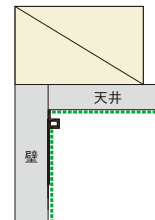

省令準耐火構造の住宅にも対応可能な後付けタイプ。
クロス縁を切る事でクロスのシワ・浮きを軽減。

クロス見切 C-3T

クロス見切 C-3T 製品図

参考納まり図(天井-壁)

参考納まり図(壁-壁)

商品詳細

クロス見切 C-3T 規格

呼称	規格(長さ)	コード	カラー	単品価格	梱包価格	梱包内容	バラ出荷対応
クロス見切 C-3T	2m	C3T2W	ホワイト	¥320/本	¥32,000	100本入	○ 1本単位
クロス見切 C-3T 出隅	30×30mm	C3TDW		¥165/個	¥4,950	30個入	○ 5個単位
クロス見切 C-3T 15R出隅	30×30mm	C3TDRW		¥165/個	¥4,950	30個入	○ 5個単位
クロス見切 C-3T 15R出隅90	30×30mm	C3TDR9W		¥165/個	¥4,950	30個入	○ 5個単位

※出隅は、壁に見切を取付ける際に使用するもので、天井に見切をつける場合には使用できません。

ご発注に関する注意事項 の色が付いた商品はバラ出荷対応いたします。ただし、1オーダーに正梱が含まれている場合についても梱包手数料として、¥2,000別途申し受けます。

目隠し意匠を追加した省令準耐火構造の住宅にも最適な後付けタイプ。

クロス見切 C-3TM

クロス見切 C-3TM 製品図

参考納まり図(天井目透し)

参考納まり図(壁目透し)

商品詳細

クロス見切 C-3TM 規格

呼称	規格(長さ)	コード	カラー	単品価格	梱包価格	梱包内容	バラ出荷対応
クロス見切 C-3TM	2m	C3M2W	ホワイト	¥375/本	¥37,500	100本入	○ 1本単位
クロス見切 C-3TM 出隅	30×30mm	C3MDW		¥185/個	¥5,550	30個入	○ 5個単位
クロス見切 C-3TM 15R出隅	30×30mm	C3MDRW		¥185/個	¥5,550	30個入	○ 5個単位
クロス見切 C-3TM 入隅	15×15mm	C3MCW		¥185/個	¥5,550	30個入	○ 5個単位