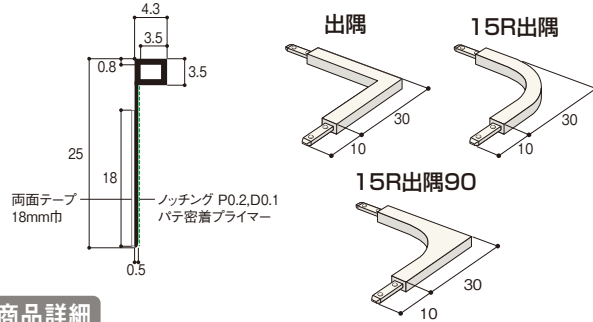

省令準耐火構造の住宅にも対応可能な後付けタイプ。
クロス縁を切る事でクロスのシワ・浮きを軽減。

クロス見切 C-3T

クロス見切 C-3T 製品図

参考納まり図(天井-壁)

参考納まり図(壁-壁)

商品詳細

クロス見切 C-3T 規格

呼称	規格(長さ)	コード	カラー	単品価格	梱包価格	梱包内容	バラ出荷対応
クロス見切 C-3T	2m	C3T2W	ホワイト	¥320/本	¥32,000	100本入	○ 1本単位
クロス見切 C-3T 出隅	30×30mm	C3TDW		¥165/個	¥4,950	30個入	○ 5個単位
クロス見切 C-3T 15R出隅	30×30mm	C3TDRW		¥165/個	¥4,950	30個入	○ 5個単位
クロス見切 C-3T 15R出隅90	30×30mm	C3TDR9W		¥165/個	¥4,950	30個入	○ 5個単位

※出隅は、壁に見切を取付ける際に使用するもので、天井に見切をつける場合には使用できません。

ご発注に関する注意事項 の色が付いた商品はバラ出荷対応いたします。ただし、1オーダーに正梱が含まれている場合についても梱包手数料として、¥2,000別途申し受けます。

目隠し意匠を追加した省令準耐火構造の住宅にも最適な後付けタイプ。

クロス見切 C-3TM

クロス見切 C-3TM 製品図

参考納まり図(天井目透し)

参考納まり図(壁目透し)

商品詳細

クロス見切 C-3TM 規格

呼称	規格(長さ)	コード	カラー	単品価格	梱包価格	梱包内容	バラ出荷対応
クロス見切 C-3TM	2m	C3M2W	ホワイト	¥375/本	¥37,500	100本入	○ 1本単位
クロス見切 C-3TM 出隅	30×30mm	C3MDW		¥185/個	¥5,550	30個入	○ 5個単位
クロス見切 C-3TM 15R出隅	30×30mm	C3MDRW		¥185/個	¥5,550	30個入	○ 5個単位
クロス見切 C-3TM 入隅	15×15mm	C3MCW		¥185/個	¥5,550	30個入	○ 5個単位