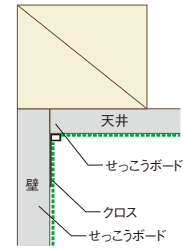

省令準耐火構造の住宅にも対応可能な後付けタイプ。
クロス縁を切る事でクロスのシワ・浮きを軽減。

クロス見切 C-3T

クロス見切 C-3T 製品図

参考納まり図(天井-壁)

参考納まり図(壁-壁)

商品詳細

クロス見切 C-3T 規格

呼称	規格(長さ)	コード	カラー	単品価格	梱包価格	梱包内容	バラ出荷対応
クロス見切 C-3T	2m	C3T2W	ホワイト	¥320/本	¥32,000	100本入	○ 1本単位
クロス見切 C-3T 出隅	30×30mm	C3TDW		¥165/個	¥4,950	30個入	○ 5個単位
クロス見切 C-3T 15R出隅	30×30mm	C3TDRW		¥165/個	¥4,950	30個入	○ 5個単位
クロス見切 C-3T 15R出隅90	30×30mm	C3TDR9W		¥165/個	¥4,950	30個入	○ 5個単位

※出隅は、壁に見切を取付ける際に使用するもので、天井に見切をつける場合には使用できません。

ご発注に関する注意事項 の色が付いた商品はバラ出荷対応いたします。ただし、1オーダーに正梱が含まれている場合についても梱包手数料として、¥2,000別途申し受けます。

目隠し意匠を追加した省令準耐火構造の住宅にも最適な後付けタイプ。

クロス見切 C-3TM

クロス見切 C-3TM 製品図

参考納まり図(天井目透し)

参考納まり図(壁目透し)

商品詳細

クロス見切 C-3TM 規格

呼称	規格(長さ)	コード	カラー	単品価格	梱包価格	梱包内容	バラ出荷対応
クロス見切 C-3TM	2m	C3M2W	ホワイト	¥375/本	¥37,500	100本入	○ 1本単位
クロス見切 C-3TM 出隅	30×30mm	C3MDW		¥185/個	¥5,550	30個入	○ 5個単位
クロス見切 C-3TM 15R出隅	30×30mm	C3MDRW		¥185/個	¥5,550	30個入	○ 5個単位
クロス見切 C-3TM 入隅	15×15mm	C3MCW		¥185/個	¥5,550	30個入	○ 5個単位