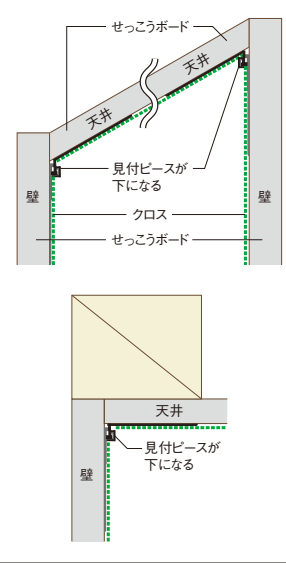

# 天井勾配に自在に対応する後付けタイプ(対応角度45°~150°) 省令準耐火構造の住宅にも対応可能。

見切り目地  
地下材

見切

後付けタイプ

# フリー勾配スライド見切3T / クロス押さえ見切14

耐震制震 床下基礎の  
気密断熱 遮熱透湿防水  
開口住設備 換気システム  
換気器材 ストンドレル  
浴室水廻り 点検口枠  
防鼠下地材 内装建材  
養生保安 外装建材  
左官資材 乾式・重床  
引手受身 床仕上げ材  
その他

フリー勾配スライド見切 3T 材質 ABS+ASA

フリー勾配スライド見切 3T  
製品図

参考納まり図(天井-壁)

商品詳細

フリー勾配スライド見切 3T 規格							
呼称	規格	コード	カラー	単品価格(本)	梱包価格	梱包内容	バラ出荷対応
フリー勾配スライド見切 3T	2m	FC3T2W	ホワイト	¥860	¥43,000	50本入	○ 1本単位

※ご発注に関する注意事項 黄色の色が付いた商品はバラ出荷対応いたします。ただし、1オーダーに正梱が含まれている場合についても梱包手数料として、¥2,000別途申し受けます。

## クロスをめくれや隙間を防ぐ後付け簡単施工 カバー脱着式、リフォーム用としても使える

クロス押さえ見切 14 新製品 2022年10月

参考納まり図

商品詳細

クロス貼り配慮型見切 規格							
呼称	規格	コード	カラー	単品価格(本)	梱包価格	梱包内容	バラ出荷対応
クロス押さえ見切 14	1.82m	CM14	ホワイト	¥670	¥67,000	100本入(付属部材ジョイントカバー50個・入隅カバー50個・出隅カバー10個)	×