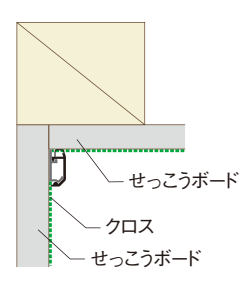

# フリー勾配スライド見切3T / クロス押さえ見切14

耐震制震 床下基礎の  
気密断熱 遮熱透湿防水  
開口住設備 換気システム  
換気器材 ストンドレル  
浴室水廻り 点検口枠  
防鼠下地材 内装建材  
養生保安 外装建材  
左官資材 乾式・重床  
引手受身 床仕上げ材  
その他

フリー勾配スライド見切 3T 材質 ABS+ASA

フリー勾配スライド見切 3T  
製品図

参考納まり図(天井-壁)

商品詳細

フリー勾配スライド見切 3T 規格							
呼称	規格	コード	カラー	単品価格(本)	梱包価格	梱包内容	バラ出荷対応
フリー勾配スライド見切 3T	2m	FC3T2W	ホワイト	¥860	¥43,000	50本入	○ 1本単位

※ご発注に関する注意事項 黄色の色が付いた商品はバラ出荷対応いたします。ただし、1オーダーに正梱が含まれている場合についても梱包手数料として、¥2,000別途申し受けます。

## クロスをめくれや隙間を防ぐ後付け簡単施工 カバー脱着式、リフォーム用としても使える

クロス押さえ見切 14 新製品 2022年10月

参考納まり図

商品詳細

クロス貼り配慮型見切 規格							
呼称	規格	コード	カラー	単品価格(本)	梱包価格	梱包内容	バラ出荷対応
クロス押さえ見切 14	1.82m	CM14	ホワイト	¥670	¥67,000	100本入(付属部材ジョイントカバー50個・入隅カバー50個・出隅カバー10個)	×

別売部材 クロス押さえ見切14用別売部品 規格							
呼称	規格	コード	カラー	単品価格(個)	梱包価格	梱包内容	バラ出荷対応
ジョイントカバー	18mm	CM14J	ホワイト	¥230	¥4,600	20個入 (4個入り小袋×5)	4個単位
入隅カバー	18×18mm	CM14C					
出隅カバー		CM14D					

●ご発注に関する注意事項 黄色の色が付いた商品はバラ出荷対応いたします。ただし、1オーダーに正梱が含まれている場合についても梱包手数料として、¥2,000別途申し受けます。