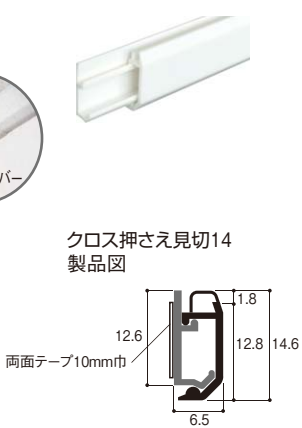

# フリー勾配スライド見切3T / クロス押さえ見切14

耐震制震 床下基礎の  
気密断熱 遮熱透湿防水  
開口住設備 換気システム  
換気器材 ストンドレル  
浴室水廻り 点検口枠  
防鼠下地材 内装建材  
養生保安 外装建材  
左官資材 乾式・重床  
引手受身 床仕上げ材  
その他

フリー勾配スライド見切 3T 材質 ABS+ASA

フリー勾配スライド見切 3T  
製品図

参考納まり図(天井-壁)

商品詳細

フリー勾配スライド見切 3T 規格							
呼称	規格	コード	カラー	単品価格(本)	梱包価格	梱包内容	バラ出荷対応
フリー勾配スライド見切 3T	2m	FC3T2W	ホワイト	¥860	¥43,000	50本入	○ 1本単位

※ご発注に関する注意事項 黄色の色が付いた商品はバラ出荷対応いたします。ただし、1オーダーに正梱が含まれている場合についても梱包手数料として、¥2,000別途申し受けます。

## クロスをめくれや隙間を防ぐ後付け簡単施工 カバー脱着式、リフォーム用としても使える

クロス押さえ見切 14 新製品 2022年10月

参考納まり図

商品詳細

クロス貼り配慮型見切 規格							
呼称	規格	コード	カラー	単品価格(本)	梱包価格	梱包内容	バラ出荷対応
クロス押さえ見切 14	1.82m	CM14	ホワイト	¥670	¥67,000	100本入(付属部材ジョイントカバー50個・入隅カバー50個・出隅カバー10個)	×