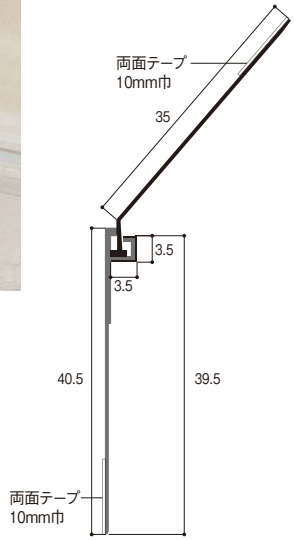

# 天井勾配に自在に対応する後付けタイプ(対応角度45°~150°) 省令準耐火構造の住宅にも対応可能。

見切り目地  
地下材

見切

後付けタイプ

# フリー勾配スライド見切3T / クロス押さえ見切14

耐震制震 床下基礎の  
気密断熱 遮熱透湿防水  
開口住設備 換気システム  
換気器材 ストンドレル  
浴室水廻り 点検口枠  
防鼠下地材 内装建材  
養生保安 外装建材  
左官資材 乾式・重床  
引手受身 床仕上げ材  
その他

フリー勾配スライド見切 3T 材質 ABS+ASA

フリー勾配スライド見切 3T  
製品図

参考納まり図(天井-壁)

商品詳細

フリー勾配スライド見切 3T 規格							
呼称	規格	コード	カラー	単品価格(本)	梱包価格	梱包内容	バラ出荷対応
フリー勾配スライド見切 3T	2m	FC3T2W	ホワイト	¥860	¥43,000	50本入	○ 1本単位

※ご発注に関する注意事項 黄色の色が付いた商品はバラ出荷対応いたします。ただし、1オーダーに正梱が含まれている場合についても梱包手数料として、¥2,000別途申し受けます。

## クロスをめくれや隙間を防ぐ後付け簡単施工 カバー脱着式、リフォーム用としても使える

クロス押さえ見切 14 新製品 2022年10月

参考納まり図

商品詳細

クロス貼り配慮型見切 規格							
呼称	規格	コード	カラー	単品価格(本)	梱包価格	梱包内容	バラ出荷対応
クロス押さえ見切 14	1.82m	CM14	ホワイト	¥670	¥67,000	100本入(付属部材ジョイントカバー50個・入隅カバー50個・出隅カバー10個)	×