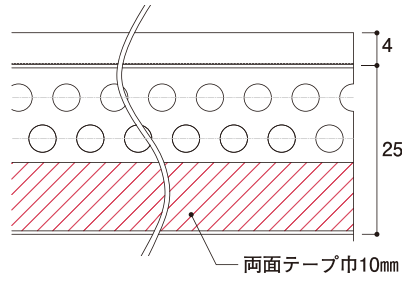

出隅でクロスを貼り分けるための意匠部材

クロス出隅4T

見切り
地下地材

クロス出隅4T 製品図

見切

後付タイプ クロス出隅[®]4T

商品詳細

クロス出隅4T 規格

呼称	規格	コード	カラー	単品価格(本)	梱包価格	梱包内容	バラ出荷対応
クロス出隅4T	2.5m	CD4T25W	ホワイト	¥860	¥43,000	50本入	○ 1本単位

ご発注に関する注意事項 の色が付いた商品はバラ出荷対応いたします。ただし、1オーダーに正梱が含まれている場合についても梱包手数料として、¥2,000別途申し受けます。

耐震制震 床基礎 気密断熱 遮熱遮湿防水 開口住設備 換気システム 換気器材 スパンドレル 浴室水廻り 点検口枠 防鼠下地材 内装建材 養生保安 外装建材 左官資材 乾式二重床 引手受身 床仕上げ材 その他