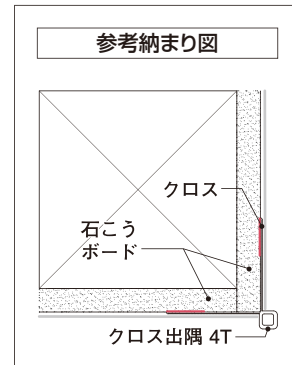

出隅でクロスを貼り分けるための意匠部材

クロス出隅4T

見切り
地下地材

クロス出隅4T 製品図

見切

後付タイプ クロス出隅[®]4T

商品詳細

クロス出隅4T 規格

呼称	規格	コード	カラー	単品価格(本)	梱包価格	梱包内容	バラ出荷対応
クロス出隅4T	2.5m	CD4T25W	ホワイト	¥860	¥43,000	50本入	○ 1本単位

ご発注に関する注意事項 の色が付いた商品はバラ出荷対応いたします。ただし、1オーダーに正梱が含まれている場合についても梱包手数料として、¥2,000別途申し受けます。

耐震制震 床基礎 気密断熱 遮熱遮湿防水 開口住設備 換気システム 換気器材 スパンドレル 浴室水廻り 点検口枠 防鼠下地材 内装建材 養生保安 外装建材 左官資材 乾式二重床 引手受身 床仕上げ材 その他