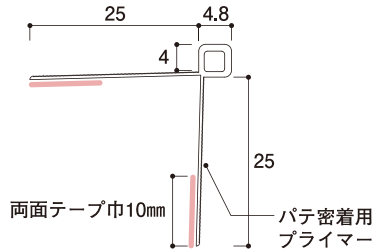

出隅でクロスを貼り分けるための意匠部材

クロス出隅4T

見切り
地下地材

クロス出隅4T 製品図

見切

後付タイプ クロス出隅[®]4T

商品詳細

クロス出隅4T 規格

呼称	規格	コード	カラー	単品価格(本)	梱包価格	梱包内容	バラ出荷対応
クロス出隅4T	2.5m	CD4T25W	ホワイト	¥860	¥43,000	50本入	○ 1本単位

ご発注に関する注意事項 の色が付いた商品はバラ出荷対応いたします。ただし、1オーダーに正梱が含まれている場合についても梱包手数料として、¥2,000別途申し受けます。

耐震制震 床基礎 気密断熱 遮熱遮湿防水 開口住設備 換気システム 換気器材 スパンドレル 浴室水廻り 点検口枠 防鼠下地材 内装建材 養生保安 外装建材 左官資材 乾式二重床 引手受身 床仕上げ材 その他