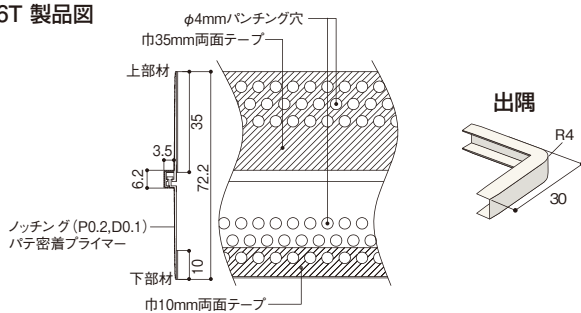

見切

その他

幕板見切6T / フラット見切

吹抜けや階段廻りのクロストラブル解消。
省令準耐火構造の住宅にも最適。

幕板見切 6T

材質
ABS+ASA

幕板見切 6T 製品図

参考納まり図

商品詳細

幕板見切 6T 規格

呼称	規格	コード	カラー	単品価格	梱包価格	梱包内容	バラ出荷対応
幕板見切 6T	2.7m	M6T27W	ホワイト	¥1,630/本	¥81,500	50本入	○ 1本単位
幕板見切 6T 出隅	30×30mm	M6TDW		¥240/個	¥4,800	20個入	○ 4個単位

ご発注に関する注意事項 の色が付いた商品はバラ出荷対応いたします。ただし、バラ出荷手数料として、¥2,000別途申し受けます。

クロス汚れやすい部分、
汚れた部分のみをリフォームするための縁切り部材です。

フラット見切

材質
カラー: ASA
ベース: ABS

- 部分リフォームなら
全面張替えよりはるかに経済的!

●腰下部分のリフォーム例

●天井部分のリフォーム例

使用場所

- 腰下部分の見切り
- エアコン裏、冷蔵庫裏
- 蛍光灯裏

商品詳細

フラット見切 製品図

フラット見切 規格

呼称	規格	コード	カラー	単品価格	梱包価格	梱包内容	バラ出荷対応
フラット見切	3m	FRM3V	アイボリー	¥1,060/セット	¥3,180	30セット入 (1セット=カバー+ベース各1本)	○ 1セット単位
出隅カバー	—	FRMDV		¥435/個	¥8,700	20個入 (4個入×5袋)	○ 4個単位
エンドカバー	—	FRMEV		¥375/個	¥7,500		
ジョイントカバー	—	FRMJV		¥375/個	¥7,500		
水平出隅	—	FRMSDV		¥435/個	¥8,700		
水平入隅	—	FRMSCV		¥435/個	¥8,700		
かべねじ	—	KBN		¥4,100/ケース	¥4,100		