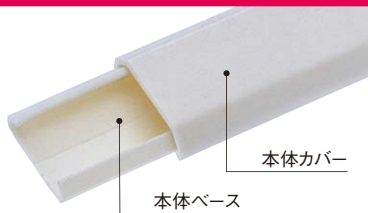

商品詳細

幕板見切 6T 規格

呼称	規格	コード	カラー	単品価格	梱包価格	梱包内容	バラ出荷対応
幕板見切 6T	2.7m	M6T27W	ホワイト	¥1,630/本	¥81,500	50本入	○ 1本単位
幕板見切 6T 出隅	30×30mm	M6TDW		¥240/個	¥4,800	20個入	○ 4個単位

ご発注に関する注意事項 の色が付いた商品はバラ出荷対応いたします。ただし、バラ出荷手数料として、¥2,000別途申し受けます。

クロス汚れやすい部分、
汚れた部分のみをリフォームするための縁切り部材です。

フラット見切

材質
カラー: ASA
ベース: ABS

- 部分リフォームなら
全面張替えよりはるかに経済的!

●腰下部分のリフォーム例

●天井部分のリフォーム例

使用場所

- 腰下部分の見切り
- エアコン裏、冷蔵庫裏
- 蛍光灯裏

商品詳細

フラット見切 製品図

フラット見切 規格

呼称	規格	コード	カラー	単品価格	梱包価格	梱包内容	バラ出荷対応
フラット見切	3m	FRM3V	アイボリー	¥1,060/セット	¥3,180	30セット入 (1セット=カバー+ベース各1本)	○ 1セット単位
出隅カバー	—	FRMDV		¥435/個	¥8,700	20個入 (4個入×5袋)	○ 4個単位
エンドカバー	—	FRMEV		¥375/個	¥7,500		
ジョイントカバー	—	FRMJV		¥375/個	¥7,500		
水平出隅	—	FRMSDV		¥435/個	¥8,700		
水平入隅	—	FRMSCV		¥435/個	¥8,700		
かべねじ	—	KBN		¥4,100/ケース	¥4,100		