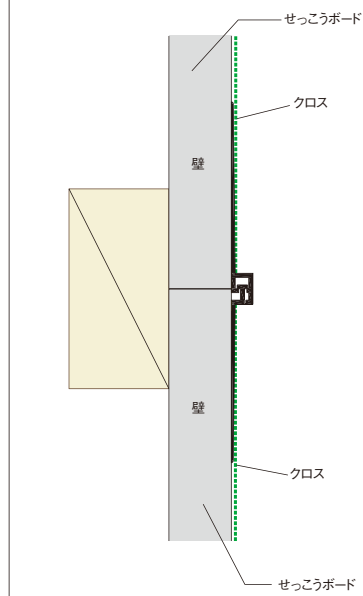

見切

その他

幕板見切6T / フラット見切

吹抜けや階段廻りのクロストラブル解消。
省令準耐火構造の住宅にも最適。

幕板見切 6T

材質
ABS+ASA

幕板見切 6T 製品図

参考納まり図

商品詳細

幕板見切 6T 規格

呼称	規格	コード	カラー	単品価格	梱包価格	梱包内容	バラ出荷対応
幕板見切 6T	2.7m	M6T27W	ホワイト	¥1,630/本	¥81,500	50本入	○ 1本単位
幕板見切 6T 出隅	30×30mm	M6TDW		¥240/個	¥4,800	20個入	○ 4個単位

ご発注に関する注意事項 の色が付いた商品はバラ出荷対応いたします。ただし、バラ出荷手数料として、¥2,000別途申し受けます。

クロス汚れやすい部分、
汚れた部分のみをリフォームするための縁切り部材です。

フラット見切

材質
カラー: ASA
ベース: ABS

- 部分リフォームなら
全面張替えよりはるかに経済的!

●腰下部分のリフォーム例

●天井部分のリフォーム例

使用場所

- 腰下部分の見切り
- エアコン裏、冷蔵庫裏
- 蛍光灯裏

商品詳細

フラット見切 製品図

フラット見切 規格

呼称	規格	コード	カラー	単品価格	梱包価格	梱包内容	バラ出荷対応
フラット見切	3m	FRM3V	アイボリー	¥1,060/セット	¥3,180	30セット入 (1セット=カバー+ベース各1本)	○ 1セット単位
出隅カバー	—	FRMDV		¥435/個	¥8,700	20個入 (4個入×5袋)	○ 4個単位
エンドカバー	—	FRMEV		¥375/個	¥7,500		
ジョイントカバー	—	FRMJV		¥375/個	¥7,500		
水平出隅	—	FRMSDV		¥435/個	¥8,700		
水平入隅	—	FRMSCV		¥435/個	¥8,700		
かべねじ	—	KBN		¥4,100/ケース	¥4,100		