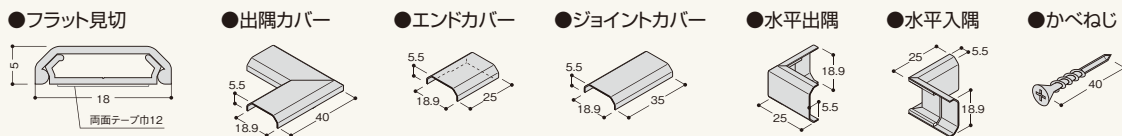

クロス汚れやすい部分、
汚れた部分のみをリフォームするための縁切り部材です。

フラット見切

材質
カラー: ASA
ベース: ABS

- 部分リフォームなら
全面張替えよりはるかに経済的!

●腰下部分のリフォーム例

●天井部分のリフォーム例

使用場所

- 腰下部分の見切り
- エアコン裏、冷蔵庫裏
- 蛍光灯裏

商品詳細

フラット見切 製品図

フラット見切 規格

呼称	規格	コード	カラー	単品価格	梱包価格	梱包内容	バラ出荷対応
フラット見切	3m	FRM3V	アイボリー	¥1,060/セット	¥3,180	30セット入 (1セット=カバー+ベース各1本)	○ 1セット単位
出隅カバー	—	FRMDV		¥435/個	¥8,700	20個入 (4個入×5袋)	○ 4個単位
エンドカバー	—	FRMEV		¥375/個	¥7,500		
ジョイントカバー	—	FRMJV		¥375/個	¥7,500		
水平出隅	—	FRMSDV		¥435/個	¥8,700		
水平入隅	—	FRMSCV		¥435/個	¥8,700		
かべねじ	—	KBN		¥4,100/ケース	¥4,100		