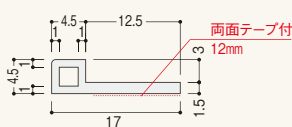

商品詳細

製品図

●サッシ見切2型