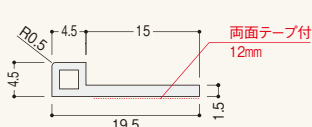

アルミサッシの結露水をストップして、内装仕上げ材の汚れを防ぎます。

●両面テープ付きで、アングル無し部分の施工も可能です。

見切り目地
下地材

見切・目地

サッシ見切 床見切

その他

耐震制震 床下基礎 気密断熱 遮熱透湿防水 開口仕設備 換気システム 換気器材 スラントレル 浴室水廻り 点検口枠 防鼠下地材 内装建材 養生保安 外装建材 左官資材 乾式・重床 引手受身 床仕上げ材 その他

サッシ見切2型

- ●カラーは4色。サッシと同系色で目立ちません。
- ●「アングル無しサッシ」に最適。
- ※アングル付きサッシにも使用可能です。

サッシ見切SPN

- ●掃出しサッシに対応した長さ2.4m品。
- ●集合住宅等の「アングル巾15mmのサッシ」に最適。

商品詳細

製品図

●サッシ見切2型

●サッシ見切SPN

●アングル付サッシ納まり

参考納まり図(サッシ見切2型)

サッシ見切 規格

呼称	規格長さ	コード	色番	単品価格(本)	梱包価格	梱包内容	バラ出荷
サッシ見切2型	2.12m	SUT2□	K D W G	¥625	¥31,250	50本入	×
サッシ見切SPN	2.40m	SUTS24□	W	¥695	¥34,750	50本入	×

ご発注に関する注意事項 ※コードNo.中の□にはカラー記号をご指定ください。

床見切

材質

カバー: neo V
ベース: PVC

1mmの段差にも対応可能で
バリアフリー設計に最適な床仕上げ材用の見切です。

商品詳細

床見切 製品図

参考納まり図

床見切 規格

呼称	規格	コード	色番	単品価格(セット)	梱包価格	梱包内容	バラ出荷
床見切	900mm	YKS09□	V NB LB MB DB	¥850	¥17,000	20セット入	○ 1セット単位

ご発注に関する注意事項 ※コードNo.中の□にはカラー記号をご指定ください。
□の色が付いた商品はバラ出荷対応いたします。ただし、1オーダーに正梱が含まれている場合についても梱包手数料として、¥2,000別途申し受けます。

注意 仕上げ材についてのご注意

カーペットなどのやわらかい床仕上げ材には、対応できません。

施工説明書

●掲載価格には消費税は含まれておりません。 ●商品の色は、印刷と実物の色調とは多少異なる場合がありますのでご了承ください。
●離島配送の際は別途運賃を申し受けます。対象地域につきましては弊社ホームページまたは最寄りの営業所にご確認ください。