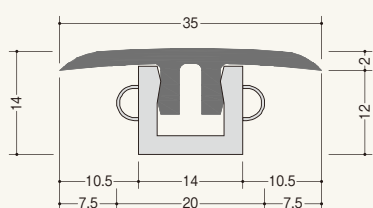

商品詳細

床見切 製品図