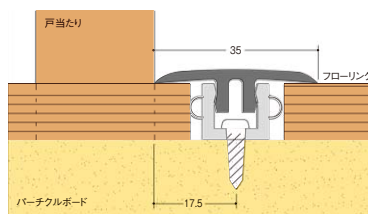

参考納まり図

床見切 規格

呼称	規格	コード	色番	単品価格(セット)	梱包価格	梱包内容	バラ出荷
床見切	900mm	YKS09□	V NB LB MB DB	¥850	¥17,000	20セット入	○ 1セット単位

ご発注に関する注意事項 ※コードNo.中の□にはカラー記号をご指定ください。
□の色が付いた商品はバラ出荷対応いたします。ただし、1オーダーに正梱が含まれている場合についても梱包手数料として、¥2,000別途申し受けます。

注意 仕上げ材についてのご注意

カーペットなどのやわらかい床仕上げ材には、対応できません。

施工説明書

●掲載価格には消費税は含まれておりません。 ●商品の色は、印刷と実物の色調とは多少異なる場合がありますのでご了承ください。
●離島配送の際は別途運賃を申し受けます。対象地域につきましては弊社ホームページまたは最寄りの営業所にご確認ください。