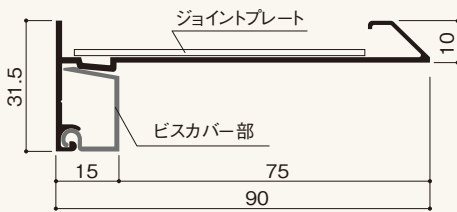

商品詳細

アルミクリアランス見切 製品図

ビス留めピッチ 455mm以下

■商品・カラーバリエーション

- **SV** シルバー
- **W** ホワイト

呼称	規格(mm)	コード	カラー	単品価格(セット)	梱包価格	梱包内容	バラ出荷対応
アルミクリアランス見切	2,000	AC9□2	SV	¥4,400	¥52,800	12セット入、取扱説明書付 (1セット=見切1本、 ジョイントプレート1枚)	○1セット単位
			W	¥5,800	¥69,600		

別売部材

●入隅

●出隅