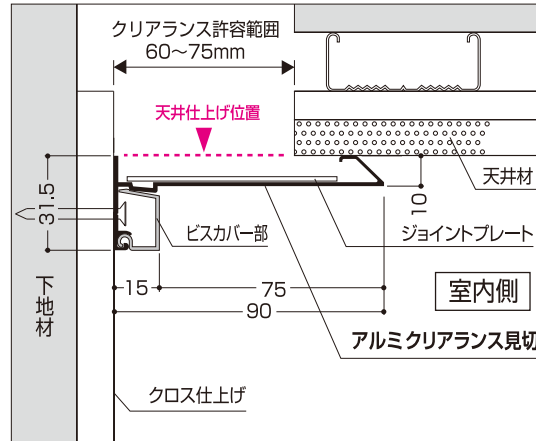

## アルミクリアランス見切

クリアランス 許容範囲  
60~75mm

### ■参考納まり図