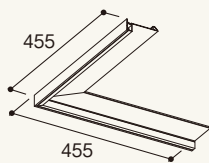

天井付近が高温になる場所に適した不燃性のアルミ製見切りです。

見切り
目地
下
地
材

見切

特定天井対応見切

アルミクリアランス見切®

耐震制震 床基礎の 気密断熱 遮熱透湿防水 開口住設備 換気システム 換気器材 スパンドレル 浴室水廻り 点検口枠 防鼠下掛材 内装建材 養生保安 外装建材 左官資材 乾式・重床 引手受身 床仕上げ材 その他

アルミクリアランス見切

クリアランス 許容範囲
60~75mm

■参考納まり図

商品詳細

アルミクリアランス見切 製品図

ビス留めピッチ 455mm以下

■商品・カラーバリエーション

- **SV** シルバー
- **W** ホワイト

呼称	規格(mm)	コード	カラー	単品価格(セット)	梱包価格	梱包内容	バラ出荷対応
アルミクリアランス見切	2,000	AC9□2	SV	¥4,400	¥52,800	12セット入、取扱説明書付 (1セット=見切1本、 ジョイントプレート1枚)	○1セット単位
			W	¥5,800	¥69,600		

別売部材

●入隅

●出隅

●エンドキャップ

左右各1枚入
材質・樹脂製

●ジョイントプレート

呼称	規格(mm)	コード	カラー	単品価格	梱包価格	梱包内容	バラ出荷対応
アルミクリアランス見切 入隅	455×455	AC9E□	SV	¥6,600/セット	¥13,200	2セット入、取扱説明書付 (1セット=入隅1個、 ジョイントプレート2枚)	○1セット単位
			W	¥7,600/セット	¥15,200		
アルミクリアランス見切 出隅	455×455	AC9D□	SV	¥7,600/セット	¥15,200	2セット入、取扱説明書付 (1セット=出隅1個、 ジョイントプレート2枚)	○1セット単位
			W	¥8,300/セット	¥16,600		
アルミクリアランス見切 エンドキャップ	90×30×11.2	AC9C□	SV	¥640/セット	¥6,400	10セット入 (1セット=エンドキャップL,R 各1個)	○1セット単位
			W	¥640/セット	¥6,400		
アルミクリアランス見切 ジョイントプレート	70×30×12	ACJSV	シルバー	¥330/枚	¥4,950	15枚入	○1枚単位

※コードNo.中の□にはカラー記号をご指定ください。
● の色が付いた商品はバラ出荷対応いたします。ただし、1オーダーに正梱が含まれている場合についても梱包手数料として、
¥2,000別途申し受けます。

⚠ 注意

- ●ビス留めのピッチは455mm以下としてください。
- ●勾配天井では使用できません。

材質
アルミニウム

施工説明書