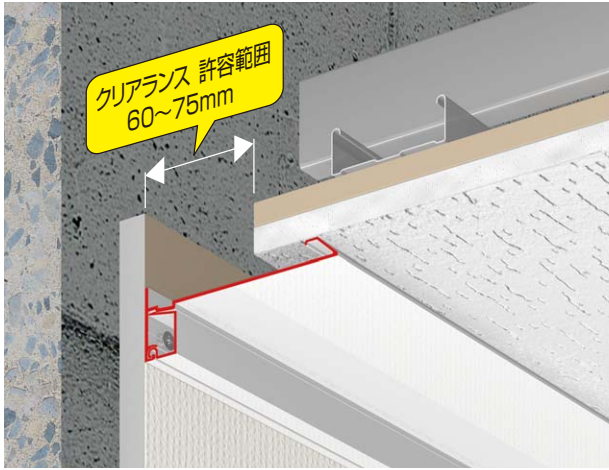

天井付近が高温になる場所に適した不燃性のアルミ製見切りです。

見切り
目地
下
地
材

見切

特定天井対応見切

アルミクリアランス見切®

耐震制震 床基礎の 気密断熱 遮熱透湿防水 開口住設備 換気システム 換気器材 スパンドレル 浴室水廻り 点検口枠 防鼠下掛材 内装建材 養生保安 外装建材 左官資材 乾式・重床 引手受身 床仕上げ材 その他

アルミクリアランス見切

クリアランス 許容範囲
60~75mm