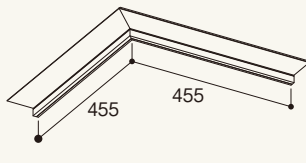

天井付近が高温になる場所に適した不燃性のアルミ製見切りです。

見切り
目地
下
地
材

見切

特定天井対応見切

アルミクリアランス見切®

耐震制震 床基礎の 気密断熱 遮熱透湿防水 開口住設備 換気システム 換気器材 スパンドレル 浴室水廻り 点検口枠 防鼠下掛材 内装建材 養生保安 外装建材 左官資材 乾式・重床 引手受身 床仕上げ材 その他

アルミクリアランス見切

クリアランス 許容範囲
60~75mm

■参考納まり図

商品詳細

アルミクリアランス見切 製品図

ビス留めピッチ 455mm以下

■商品・カラーバリエーション

- **SV** シルバー
- **W** ホワイト

呼称	規格(mm)	コード	カラー	単品価格(セット)	梱包価格	梱包内容	バラ出荷対応
アルミクリアランス見切	2,000	AC9□2	SV	¥4,400	¥52,800	12セット入、取扱説明書付 (1セット=見切1本、 ジョイントプレート1枚)	○1セット単位
			W	¥5,800	¥69,600		

別売部材

●入隅

●出隅

●エンドキャップ

左右各1枚入
材質・樹脂製

●ジョイントプレート

呼称	規格(mm)	コード	カラー	単品価格	梱包価格	梱包内容	バラ出荷対応
アルミクリアランス見切 入隅	455×455	AC9E□	SV	¥6,600/セット	¥13,200	2セット入、取扱説明書付 (1セット=入隅1個、 ジョイントプレート2枚)	○1セット単位
			W	¥7,600/セット	¥15,200		
アルミクリアランス見切 出隅	455×455	AC9D□	SV	¥7,600/セット	¥15,200	2セット入、取扱説明書付 (1セット=出隅1個、 ジョイントプレート2枚)	○1セット単位
			W	¥8,300/セット	¥16,600		
アルミクリアランス見切 エンドキャップ	90×30×11.2	AC9C□	SV	¥640/セット	¥6,400	10セット入 (1セット=エンドキャップL,R 各1個)	○1セット単位
			W	¥640/セット	¥6,400		
アルミクリアランス見切 ジョイントプレート	70×30×12	ACJSV	シルバー	¥330/枚	¥4,950	15枚入	○1枚単位

※コードNo.中の□にはカラー記号をご指定ください。
● の色が付いた商品はバラ出荷対応いたします。ただし、1オーダーに正梱が含まれている場合についても梱包手数料として、
¥2,000別途申し受けます。

⚠ 注意

- ●ビス留めのピッチは455mm以下としてください。
- ●勾配天井では使用できません。

材質
アルミニウム

施工説明書