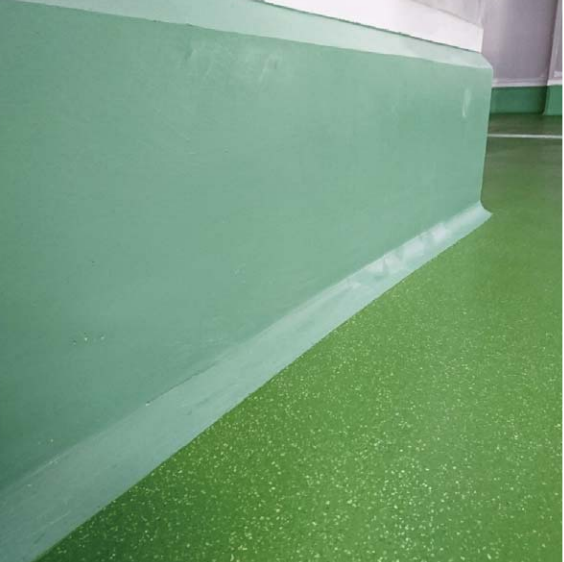

不燃R巾木32

不燃認定番号
NM-3744

材質

パルプ繊維混入セメント
けい酸カルシウム板

施工説明書