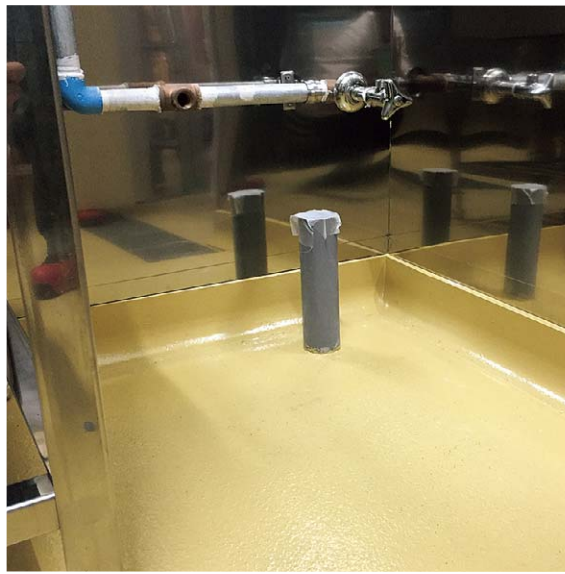

食品工場、クリーンルームなどの清潔さを求める塗り床に最適です。

- 接着剤で貼りつける簡単省施工製品です。
- 塗り床材を塗上げることができるので、きれいに納まります。
- 高温洗浄に対応し、壁、床との隙間がないので細菌の発生を防止します。

R巾木

窯業系R巾木

不燃R巾木

耐震制震
床基礎の気密断熱
遮熱透湿防水
開口仕立設備
換気システム
換気器材
スハドレル
浴室水廻り
点検口枠
易脱着下地材
内装建材
養生保安
外装建材
左官資材
乾式二重床
引上り
床仕上げ材
その他

項目	フクビ 不燃R巾木	樹脂製巾木	アルミ製巾木
塗装密着性	○	△	×
耐高温洗浄	○	×	○
耐衝撃性	○	△	△

不燃R巾木100