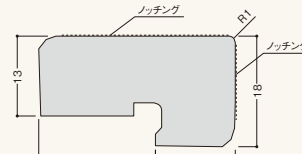

材質 RPS

エココーナーベース／階段コーナー／R面木 規格

★は 限定在庫品 です。ご注文前に在庫有無の確認をお願いいたします。

呼称	規格	コード	カラー	単品価格(本)	梱包価格	梱包内容	パラ 出荷
1 エココーナーベース	N9S(9.5mm厚ボード用)	E9S	—	¥570	¥22,800	40本入	×
	N12S(12.5mm厚ボード用)	E12S		¥620	¥18,600	30本入	
	EB-9(9.5mm厚ボード用)	EB9★		¥570	¥22,800	40本入	
	EB-12(12.5mm厚ボード用)	EB12★		¥620	¥18,600	30本入	