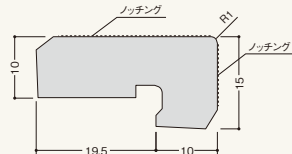

●エココーナーベース EB-9

限定在庫品