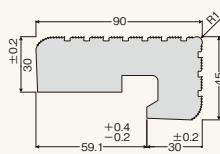

商品詳細

1 エココーナーベース 製品図

●エココーナーベース N9S

NEW