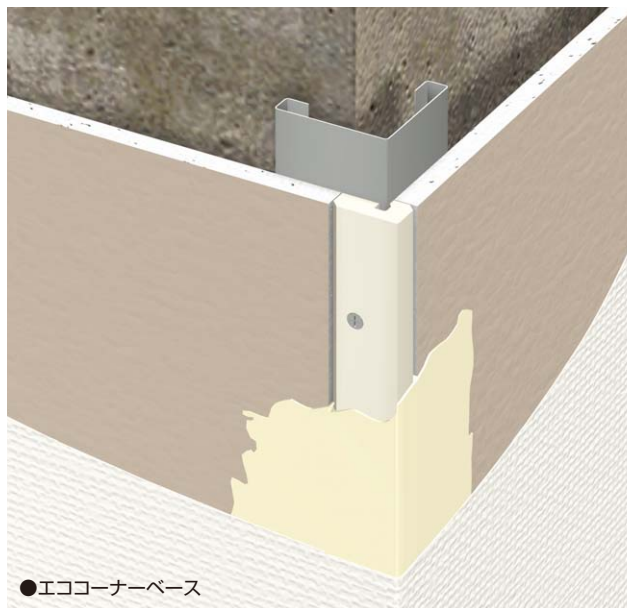

エココーナーベースN9S・N12S

- 表面の波状溝形状によりパテ密着力を向上。
- 高発泡成形品とすることで、軽量で持ち運びやすく、ビス打ちに割れにくくなりました。
- 環境に配慮したリサイクル樹脂を採用しました。

見切り目下地材

内装下地材

樹脂製コーナー下地材 エココーナーベース

耐震制震 床基礎の気密断熱 窓熱透過防止 開口住設備換気システム 換気器具材 スハンドレル 浴室水廻り 点検口枠 防鼠下地材 内装建材 養生保安 外装建材 左官資材 乾式二重床 石膏ボード 床仕上げ材 その他

1 エココーナーベース

●エココーナーベース

●開口部は45度カットで使用

開口部のコーナーは、ノコギリなどで45度
にカットし、組み合わせて使用します。

●波状溝形状によりパテ密着力向上

(エココーナーベースN12S拡大図)

商品詳細

1 エココーナーベース 製品図

材質 RPS

エココーナーベース／階段コーナー／R面木 規格

★は 限定在庫品 です。ご注文前に在庫有無の確認をお願いいたします。

呼称	規格	コード	カラー	単品価格(本)	梱包価格	梱包内容	パラ 出荷
1 エココーナーベース	N9S(9.5mm厚ボード用)	E9S	—	¥570	¥22,800	40本入	×
	N12S(12.5mm厚ボード用)	E12S		¥620	¥18,600	30本入	
	EB-9(9.5mm厚ボード用)	EB9★		¥570	¥22,800	40本入	
	EB-12(12.5mm厚ボード用)	EB12★		¥620	¥18,600	30本入	