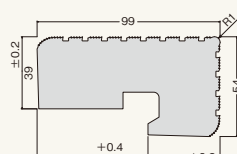

●エココーナーベース N12S

NEW