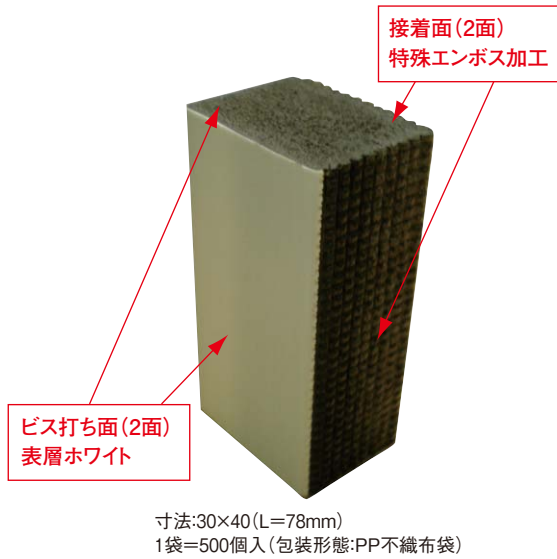

従来の木製品(木レンガ)と比べて、湿気に強く、腐朽しないプラスチック製内装下地材です。

- 2色成形(2面表層ホワイト)により墨打ち可能です。
- 縦横使い可能で断熱材厚さ30mm・40mmの両方に対応できます。

見切目地  
下地材

壁面システム

樹脂製木レンガ  
エフレンガ®

耐震制震 床基礎 気密断熱 遮熱透湿防水 開口住設備 換気システム 換気器材 スパンドレル 浴室水廻り 点検口枠 防鼠下地材 内装建材 養生保安 外装建材 左官資材 乾式・重床 引手・受身 床仕上げ材 その他

エフレンガ

寸法:30×40(L=78mm)  
1袋=500個入(包装形態:PP不織布袋)

■施工例

商品詳細

エフレンガ 製品図

⚠注意 使用時のご注意

- エフレンガは内装用途に使用する鋼製壁下地材用の製品です。(天井下地材の荷重を支えるつりボルトの代わりにはなりません。)

- エフレンガと鋼製壁下地材を固定するビスは軽天20mm以上のものをご使用ください。

エフレンガ 規格

呼称	規格	コード	単品価格(個)	梱包価格	梱包内容	バラ出荷対応
エフレンガ	30×40(L=78mm)	FR8	¥46	¥23,000	500個入	×

★は **限定在庫品** です。ご注文前に在庫有無の確認をお願いいたします。

別売部材 規格

呼称	規格	コード	単品価格(本)	梱包価格	梱包内容	バラ出荷対応
フクビスーパーUダインN (一液型ウレタン樹脂系) 全てアルミパック	1.5kg	SUN1A	¥2,740	¥32,880	12本入	2本単位
	3kg	SUN3	¥4,600	¥27,600	6本入	○1本単位
	5kg	SUN5	¥7,700	¥30,800	4本入	