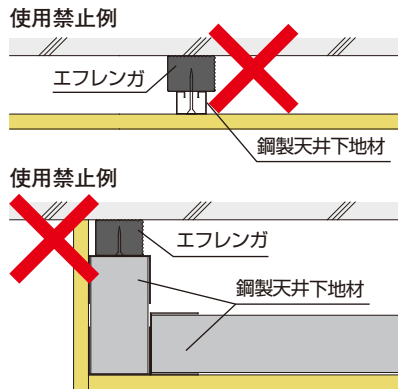

エフレンガ

寸法:30×40(L=78mm)  
1袋=500個入(包装形態:PP不織布袋)

■施工例

商品詳細

エフレンガ 製品図

⚠注意 使用時のご注意

- エフレンガは内装用途に使用する鋼製壁下地材用の製品です。(天井下地材の荷重を支えるつりボルトの代わりにはなりません。)

- エフレンガと鋼製壁下地材を固定するビスは軽天20mm以上のものをご使用ください。