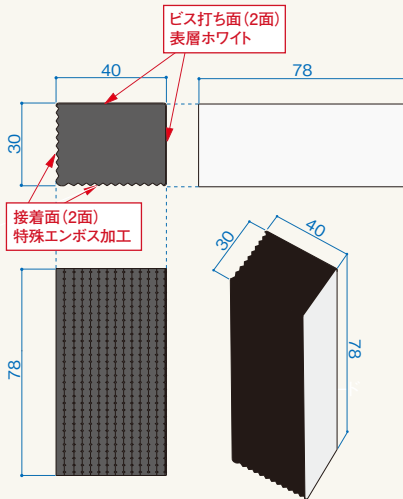

従来の木製品(木レンガ)と比べて、湿気に強く、腐朽しないプラスチック製内装下地材です。

- 2色成形(2面表層ホワイト)により墨打ち可能です。
- 縦横使い可能で断熱材厚さ30mm・40mmの両方に対応できます。

見切目地  
下地材

壁面システム

樹脂製木レンガ  
エフレンガ®

耐震制震 床基礎 気密断熱 遮熱透湿防水 開口住設備 換気システム 換気器材 スパンドレル 浴室水廻り 点検口枠 防鼠下地材 内装建材 養生保安 外装建材 左官資材 乾式・重床 引手・受身 床仕上げ材 その他

エフレンガ

寸法:30×40(L=78mm)  
1袋=500個入(包装形態:PP不織布袋)

■施工例

商品詳細

エフレンガ 製品図

⚠注意 使用時のご注意

- エフレンガは内装用途に使用する鋼製壁下地材用の製品です。(天井下地材の荷重を支えるつりボルトの代わりにはなりません。)

- エフレンガと鋼製壁下地材を固定するビスは軽天20mm以上のものをご使用ください。

エフレンガ 規格

呼称	規格	コード	単品価格(個)	梱包価格	梱包内容	バラ出荷対応
エフレンガ	30×40(L=78mm)	FR8	¥46	¥23,000	500個入	×

★は **限定在庫品** です。ご注文前に在庫有無の確認をお願いいたします。

別売部材 規格

呼称	規格	コード	単品価格(本)	梱包価格	梱包内容	バラ出荷対応
フクビスーパーUダインN (一液型ウレタン樹脂系) 全てアルミパック	1.5kg	SUN1A	¥2,740	¥32,880	12本入	2本単位
	3kg	SUN3	¥4,600	¥27,600	6本入	○1本単位
	5kg	SUN5	¥7,700	¥30,800	4本入	