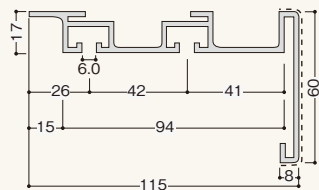

装飾カーテンボックス

商品・カラーバリエーション

W オフホワイト

商品詳細

装飾カーテンボックス 製品図

装飾カーテンボックス 規格 (天井直付用)

呼称	規格	コード	カラー	単品価格(台)	梱包価格	梱包内容	バラ出荷
装飾カーテンボックス	2m	KB-W2	オフホワイト	¥10,900	¥21,800	2台入 (本体2本、サイドカバー左右2組、木パッキン20個、ランナー64個、マグネット2組、ストッパー8個、丸木ネジ(ワッシャー付)20本)	×
	3m	KB-W3		¥14,400	¥28,800	2台入 (本体2本、サイドカバー左右2組、木パッキン20個、ランナー64個、マグネット2組、ストッパー8個、丸木ネジ(ワッシャー付)20本)	

別売部材 正面付用部材セット(1セット=2台分) 規格

呼称	コード	単品価格(セット)	梱包価格	梱包内容	
正面付用部材セット	2m用	KBS-2	¥4,100	¥4,100	1セット入 (吊金具5個、丸木ネジ5本)×2袋
	3m用	KBS-3	¥4,600	¥4,600	1セット入 (吊金具7個、丸木ネジ7本)×2袋

別売部材 サイドカバー(1セット=1台分) 規格

呼称	コード	カラー	単品価格(セット)	梱包価格	梱包内容	バラ出荷
サイドカバー	SKBS-W	オフホワイト	¥1,820	¥9,100	5セット入 (サイドカバー左・右5組、木ネジ(3.8φ×45)50本、木パッキン(14×16×100)50個、Z-21ストッパー20個)	×