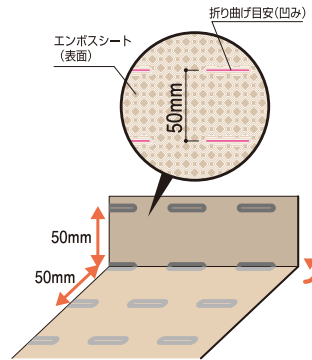

養生材

養生板

エコフルガード® / エコフルガードM® (シグマ)

耐震制震 床基礎の気密断熱 遮熱透湿防水 開口住設備 換気システム 換気器材 スパンドレル 浴室水廻り 点検口枠 易昇下地材 内装建材 養生保安 外装建材 左官資材 乾式二重床 コーティング 床仕上げ材 その他

折り曲げる位置で710mm~910mm幅まで対応。廊下でも施工がカット要らずに!

- 取扱い中に柱や壁に当たっても傷の心配がなく、しかも丈夫で複数回の現場転用ができ経済的です。
- 他の養生材との組合せの必要がなく「エコフルガード」のみで納まります。
- 表面は防水性エンボスシートで滑りにくく、かつ汚れにくくなっています。
- 折りたたみタイプですので持ち運び・取扱いが簡単です。

エコフルガード

長手方向にも50mm間隔で折り曲げることができます。

エコフルガードΣ

コンパクトな四つ折りタイプです。