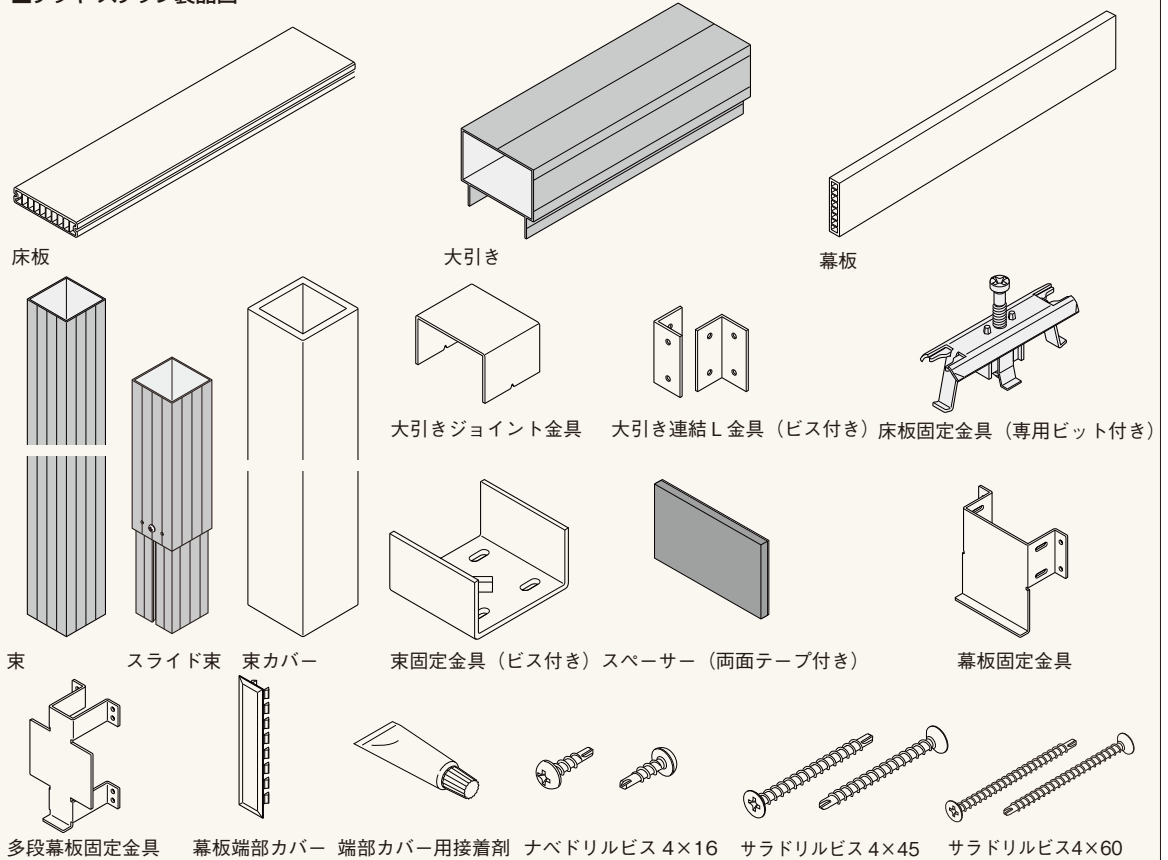

■デッキ・ステップ製品図

■デッキ・ステップ規格

呼称	規格(巾×長さ×厚みmm)	色	単品価格	梱包価格	梱包内容	バラ出荷対応	材質
床板 2395	145×2395×30	LB DB GY	¥5,400	¥5,400	1本入	×	PW
床板 1795	145×1795×30	LB DB GY	¥4,100	¥4,100	1本入	×	PW
大引き 2400	80×2400×70	黒	¥6,700	¥6,700	1本入	×	アルミ
大引き 900	80×900×70	黒	¥2,510	¥2,510	1本入	×	アルミ
大引きジョイント金具	46.3×60×76.4	—	¥355	¥3,550	10個入	○1個単位	アルミ
大引き連結L金具	25×50×25	—	¥835	¥835	1セット入 (連結L金具2枚、ナベドリルビス4×16 8本)	×	アルミ
束 2000	60×2000×60	黒	¥4,600	¥4,600	1本入	×	アルミ
束 900	60×900×60	黒	¥2,080	¥2,080	1本入	×	アルミ
床板固定金具ビス付き	—	黒	¥115	¥11,500	100個入 (専用ビット付)	×	SUS
束固定金具ビス付き	56×50×30	—	¥300	¥3,000	10個入 (床固定金具1個、SUSコンクリートビス4×25 2本)	○1個単位	アルミ
スライド束セット	高さ調整範囲 370~550mm	黒	¥2,380	¥2,380	1セット入 (スライド束、束固定金具1個、プラスチックワッシャー2本、SUSコンクリートビス4×25 2本)	×	アルミ
束カバー	85×2000×85	LB DB GY	¥13,100	¥13,100	1本入	×	PW
スペース	30×50×3	黒	¥63	¥2,520	40枚入 (両面テープ付)	×	EPDM
幕板 2460	126×2460×27.5	LB DB GY	¥8,500	¥8,500	1本入	×	PW
幕板固定金具	—	黒	¥695	¥6,950	10個入	○1個単位	ZAM
多段幕板固定金具	—	黒	¥725	¥7,250	10個入	○1個単位	ZAM
幕板端部カバー	—	LB DB GY	¥200	¥400	2個入	×	ASA
端部カバー用接着剤	—	—	¥1,070	¥10,700	10本入	○1本単位	—
ナベドリルビス4×16	M4×16	—	¥8	¥800	100本入	×	SUS
サラドリルビス4×45	M4×45	LB DB GY	¥22	¥1,100	50本入	×	SUS
サラドリルビス4×60	M4×60	LB DB GY	¥28	¥896	32本入	×	SUS