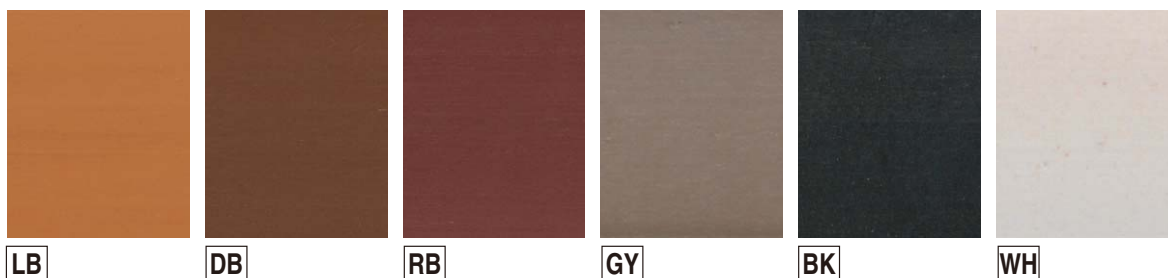

■商品カラーバリエーション

CN(粗しなし)タイプ

CA(粗しあり)タイプ

■プラスッド ルーバー 規格

製品図	呼称	色	長さ(mm)	入数	備考
	ルーバー JF50H50CN	標準在庫色: LB DB RB 受注生産色: GY BK WH	4000	30 (パレット)	自己消火性 重量:3.56kg/m 専用小口蓋あり
	ルーバー JF50H50CA (表面粗し)				
	ルーバー JF50N10CA (表面粗し)	受注生産色: LB DB RB GY BK WH	4000	28 (パレット)	自己消火性 重量:4.60kg/m
	ルーバー JF50S00CA (表面粗し)	受注生産色: LB DB RB GY BK WH	4000	24 (パレット)	自己消火性 重量:6.06kg/m
	ルーバー JF75S30CA (表面粗し)	受注生産色: LB DB RB GY BK WH	4000	21 (パレット)	自己消火性 重量:7.19kg/m
	デッキND- JF2726AN (表面粗し)	標準在庫色: LB DB RB 受注生産色: GY BK WH	2000	102 (パレット)	自己消火性 重量:2.28kg/m 他のルーバーとは 色調が異なります。
	ルーバー F30H00MN	標準在庫色: LB DB RB	4000	2	重量:2.4kg/m
	ルーバー F3070MN	標準在庫色: LB DB RB	4000	3	重量:1.8kg/m

ご発注に関する注意事項

- 受注生産色は最低生産数量があります。
- デッキND-JF2726ANはルーバーとしても使用できますが、他のルーバー商品と色調は同じではありません。デッキND標準在庫色と同じ色調になりますので、事前にご確認ください。