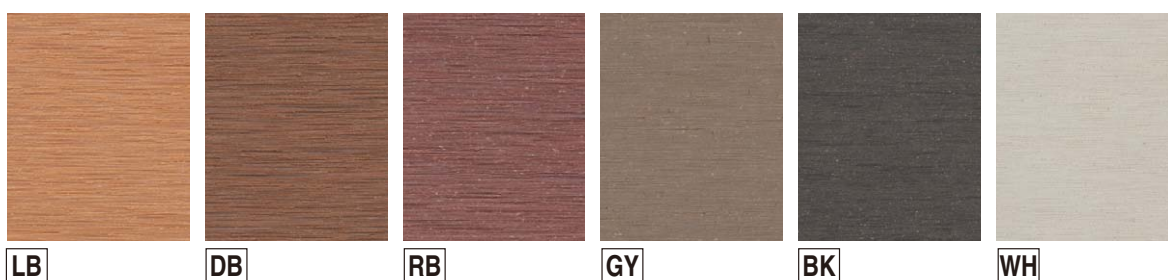

■商品カラーバリエーション

CN(粗しなし)タイプ

CA(粗しあり)タイプ

■プラスッド ルーバー 規格

製品図	呼称	色	長さ(mm)	入数	備考
	ルーバー JF50H50CN	標準在庫色: LB DB RB 受注生産色: GY BK WH	4000	30 (パレット)	自己消火性 重量:3.56kg/m 専用小口蓋あり
	ルーバー JF50H50CA (表面粗し)				
	ルーバー JF50N10CA (表面粗し)	受注生産色: LB DB RB GY BK WH	4000	28 (パレット)	自己消火性 重量:4.60kg/m
	ルーバー JF50S00CA (表面粗し)	受注生産色: LB DB RB GY BK WH	4000	24 (パレット)	自己消火性 重量:6.06kg/m
	ルーバー JF75S30CA (表面粗し)	受注生産色: LB DB RB GY BK WH	4000	21 (パレット)	自己消火性 重量:7.19kg/m
	デッキND- JF2726AN (表面粗し)	標準在庫色: LB DB RB 受注生産色: GY BK WH	2000	102 (パレット)	自己消火性 重量:2.28kg/m 他のルーバーとは 色調が異なります。
	ルーバー F30H00MN	標準在庫色: LB DB RB	4000	2	重量:2.4kg/m
	ルーバー F3070MN	標準在庫色: LB DB RB	4000	3	重量:1.8kg/m

ご発注に関する注意事項

- 受注生産色は最低生産数量があります。
- デッキND-JF2726ANはルーバーとしても使用できますが、他のルーバー商品と色調は同じではありません。デッキND標準在庫色と同じ色調になりますので、事前にご確認ください。