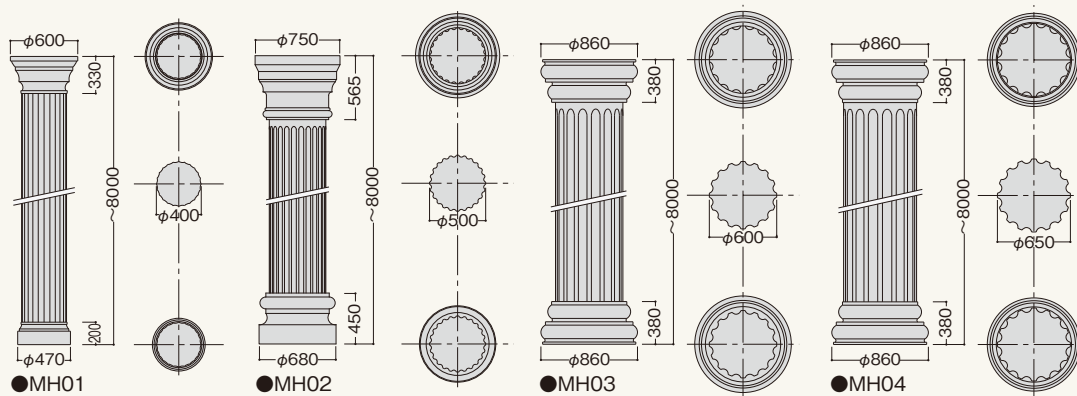

シンプルでシャープなラインを強調したタイプ。
ダイナミックでモダンな表情をつくります。

- ボリューム感と縦溝(フルーティング)のある円柱が
スケールの大きな古典主義建築のファサードを華麗に演出します。

外装
建材

FRP系
外装材

運賃別途

エクラート化粧柱 ストレートAタイプ

FRP製外装装饰材料
エクラート®
化粧柱
ストレートAタイプ

耐震制震 床下基礎の 気密断熱 湿熱透湿防水 開口住居備 換気システム 換気器具材 スハドレル 浴室水廻り 点検口枠 防鼠下地材 内装建材 養生保安 外装建材 左官資材 乾式・重床 石膏ボード 床仕上げ材 その他

商品詳細

エクラート化粧柱 ストレートAタイプ 製品図

エクラート化粧柱 ストレートAタイプ製品寸法 規格 **受注生産品**

呼称	外径寸法	L寸法
MH01	400φ	~8000
MH02	500φ	
MH03	600φ	
MH04	650φ	

●FRP層のみ…「飾り」としての化粧柱
ご発注に関する注意事項 **※別途運賃申し受けます。運賃・納期につきましては、最寄の営業所までお問い合わせください。**
ご発注後の変更・キャンセル等は受けかねますので、ご了承下さい。