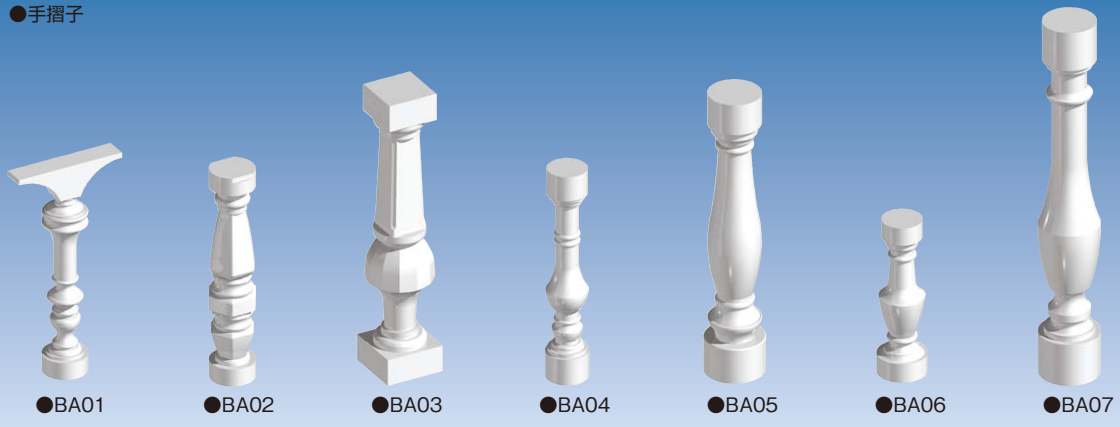

ベランダや屋上を、個性豊かに演出。  
手摺周辺パーツの組合せもできます。

●ベランダや屋上バルコニーを個性豊かに演出するデザインパーツとして、手摺子を中心に豊富な組合せバリエーションを取り揃えています。

FRP系  
外装材

FRP製外装飾材

# エクラート® 手摺・手摺子・親柱

耐震制震 床基礎の気密断熱 遮熱透湿防水 開口住設備 換気システム 換気器材 スハドレル 浴室水廻り 点検口枠 易昇下地材 内装建材 養生保安 外装建材 左官資材 乾式重床 システム昇 床仕上げ材 その他

エクラート 手摺子

●手摺子

エクラート 手摺・手摺子・親柱

受注生産品

施工説明書