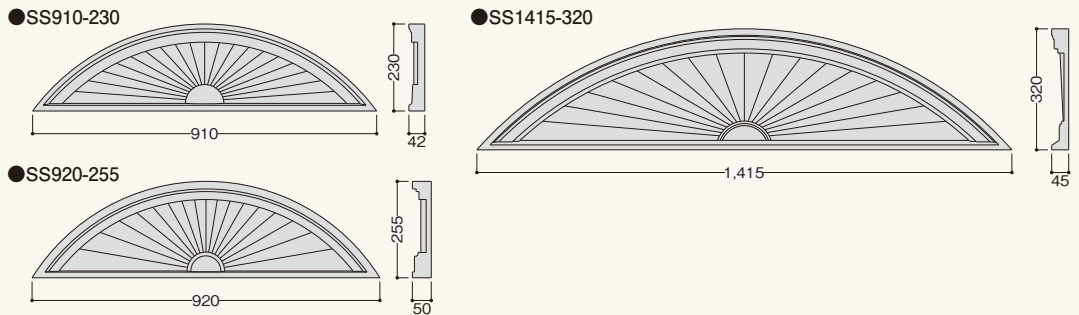

耐候性に優れた仕上げが施されており、  
屋外でも変色・白化などの劣化が少ない仕様。

クラシカルEXA ルーバー・サンバースト

商品詳細

1 ルーバー(Louvers)

クラシカルEXA ルーバー 製品図

2 サンバースト(Sunbursts)

クラシカルEXA サンバースト 製品図

クラシカルEXA ルーバー・サンバースト 規格 **受注生産品**

呼称	規格	コード	カラー	単品価格(個)
1 クラシカルEXA ルーバー	RLS450	450φ×42mm	ホワイト	<b>¥20,000</b>
	RLS450K	450φ×62mm		<b>¥23,800</b>
	RLS600	600φ×42mm		<b>¥24,500</b>
	RLS600K	600φ×92mm		<b>¥32,100</b>
	PLS800-400	800×50×400mm		<b>¥29,500</b>
	TLS995-300	300×50×995mm		<b>¥22,900</b>
2 クラシカルEXA サンバースト	SS910-230	230×42×910mm	ホワイト	<b>¥26,700</b>
	SS920-255	255×50×920mm		<b>¥27,600</b>
	SS1415-320	320×45×1,415mm		<b>¥35,500</b>