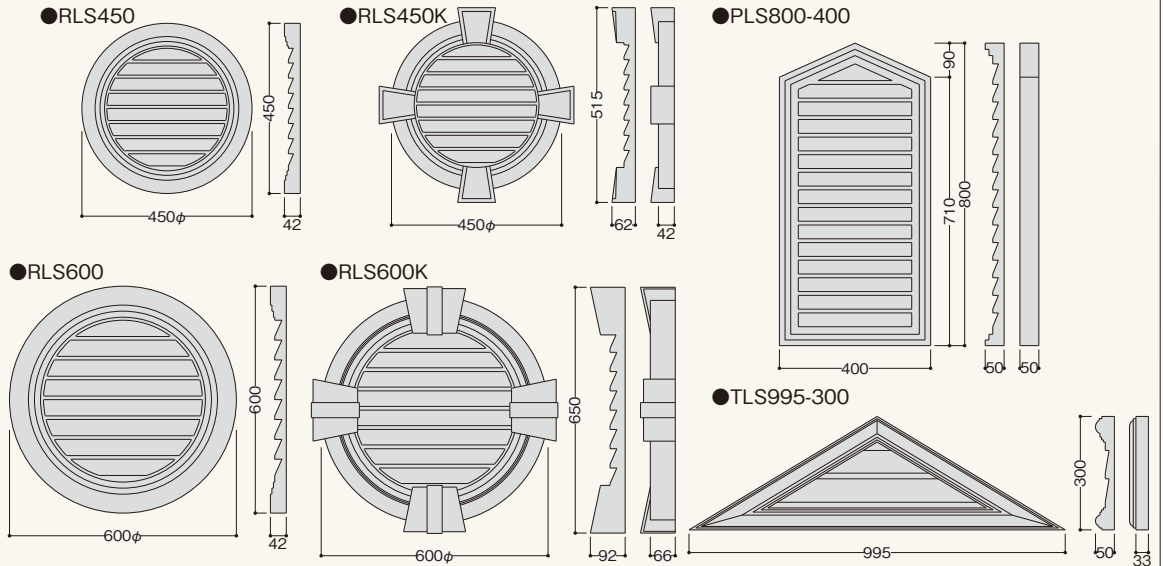

耐候性に優れた仕上げが施されており、  
屋外でも変色・白化などの劣化が少ない仕様。

クラシカルEXA ルーバー・サンバースト

商品詳細

1 ルーバー(Louvers)

クラシカルEXA ルーバー 製品図

2 サンバースト(Sunbursts)

クラシカルEXA サンバースト 製品図

クラシカルEXA ルーバー・サンバースト 規格 **受注生産品**

呼称	規格	コード	カラー	単品価格(個)
1 クラシカルEXA ルーバー	RLS450	450φ×42mm	ホワイト	<b>¥20,000</b>
	RLS450K	450φ×62mm		<b>¥23,800</b>
	RLS600	600φ×42mm		<b>¥24,500</b>
	RLS600K	600φ×92mm		<b>¥32,100</b>
	PLS800-400	800×50×400mm		<b>¥29,500</b>
	TLS995-300	300×50×995mm		<b>¥22,900</b>
2 クラシカルEXA サンバースト	SS910-230	230×42×910mm	ホワイト	<b>¥26,700</b>
	SS920-255	255×50×920mm		<b>¥27,600</b>
	SS1415-320	320×45×1,415mm		<b>¥35,500</b>