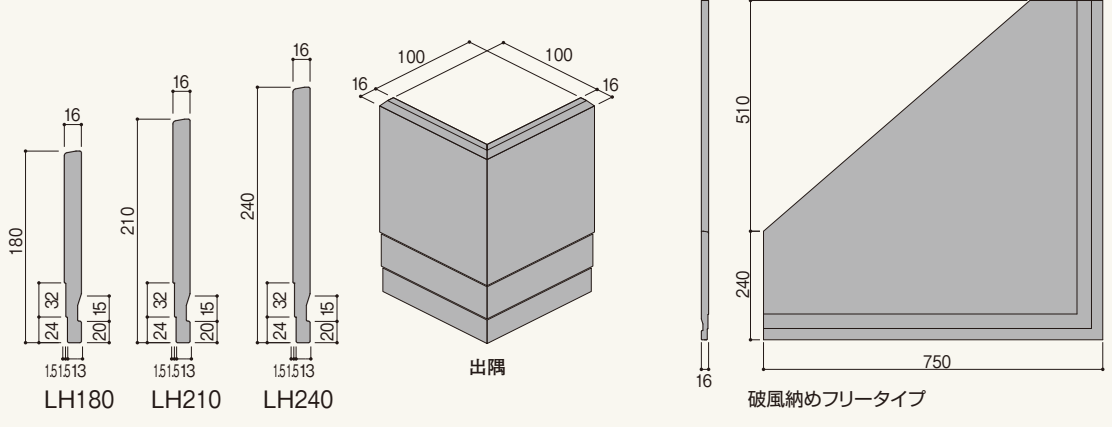

窯業系不燃外装飾材
セミックス®破風板LH

商品詳細

破風板LH 製品図

注意

- 幕板としても使用できますが、積雪地・寒冷地該当地域では、必ず製品上端に水切りを設けてください。(参考納まり図参照)
- 保証内容・保証期間・免責事項等ならびに積雪地・寒冷地該当地域については、最寄りの営業所へお問い合わせ下さい。

破風板LH 規格

呼称	規格	コード	色番	単品価格(本)	梱包価格	梱包内容	バラ出荷
破風板	LH180	LH18□	WY	¥6,100	¥12,200	2本入 (カラーリングネイル(φ2.4×65mm)40本 バックアップ材2個)	○ 1本単位 (注意※1)
	LH210	LH21□	BY	¥6,600	¥13,200		
	LH240	LH24□	KY	¥7,300	¥14,600		

別売部材 破風板LH用部材 規格

呼称	規格	コード	色番	単品価格	梱包価格	梱包内容	バラ出荷
破風板	LH180出隅	LH18D□	WY	¥3,500/個	¥7,000	2個入	×
	LH210出隅	LH21D□	BY	¥3,700/個	¥7,400		
	LH240出隅	LH24D□	KY	¥4,200/個	¥8,400		
	LH180シーリングレス出隅	L18SD□	WY	¥4,000/個	¥8,000	2個入(専用パッキン(180mm)4本)	
	LH210シーリングレス出隅	L21SD□	BY	¥4,300/個	¥8,600	2個入(専用パッキン(210mm)4本)	
	LH240シーリングレス出隅	L24SD□	KY	¥4,800/個	¥9,600	2個入(専用パッキン(240mm)4本)	
	シーリングレスパッキン340	340mm	SP34□	W/K	¥990/セット	¥990	
破風納めフリータイプ LHE750	750×750mm	LHE75□	WY BY KY GY	¥17,600/枚	¥35,200	2枚入(カラーリングネイル(φ2.4×65mm)20本、 シーラー(40g)1缶)	