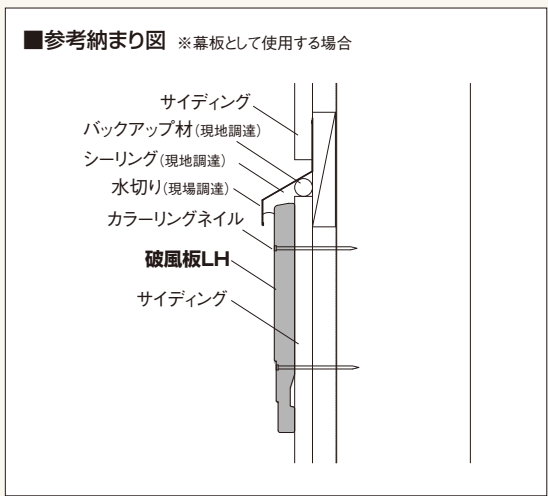

窯業系不燃外装飾材
セミックス®破風板LH

商品詳細

破風板LH 製品図

注意

- 幕板としても使用できますが、積雪地・寒冷地該当地域では、必ず製品上端に水切りを設けてください。(参考納まり図参照)
- 保証内容・保証期間・免責事項等ならびに積雪地・寒冷地該当地域については、最寄りの営業所へお問い合わせ下さい。

破風板LH 規格

呼称	規格	コード	色番	単品価格(本)	梱包価格	梱包内容	バラ出荷
破風板	LH180	LH18□	WY	¥6,100	¥12,200	2本入 (カラーリングネイル(φ2.4×65mm)40本 バックアップ材2個)	○ 1本単位 (注意※1)
	LH210	LH21□	BY	¥6,600	¥13,200		
	LH240	LH24□	KY	¥7,300	¥14,600		

別売部材 破風板LH用部材 規格

呼称	規格	コード	色番	単品価格	梱包価格	梱包内容	バラ出荷
破風板	LH180出隅	LH18D□	WY	¥3,500/個	¥7,000	2個入	×
	LH210出隅	LH21D□	BY	¥3,700/個	¥7,400		
	LH240出隅	LH24D□	KY	¥4,200/個	¥8,400		
	LH180シーリングレス出隅	L18SD□	WY	¥4,000/個	¥8,000	2個入(専用パッキン(180mm)4本)	
	LH210シーリングレス出隅	L21SD□	BY	¥4,300/個	¥8,600	2個入(専用パッキン(210mm)4本)	
	LH240シーリングレス出隅	L24SD□	KY	¥4,800/個	¥9,600	2個入(専用パッキン(240mm)4本)	
	シーリングレスパッキン340	340mm	SP34□	W/K	¥990/セット	¥990	
破風納めフリータイプ LHE750	750×750mm	LHE75□	WY BY KY GY	¥17,600/枚	¥35,200	2枚入(カラーリングネイル(φ2.4×65mm)20本、 シーラー(40g)1缶)	