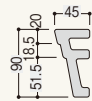

セラジェルカA9045

セラジェルカR1245

2 セラジェルカ B

●B9045

3 セラジェルカ R

●R1245

商品詳細

1 セラジェルカ A 製品図

●A4520 ●A6030 ●A9045

2 セラジェルカ B 製品図

●B9045

3 セラジェルカ R 製品図

●R1245

セラジェルカA・B・R 規格

呼称	規格	コード	色番	単品価格(本)	梱包価格	梱包内容	バラ出荷		
セラジェルカ 無塗装品 (シーラー品)	3,000mm	A4520	A4520	無塗装	¥5,300	¥21,200	4本入 (リングネイル(φ2.4×65mm)20本×2)	×	
		A6030	A6030		¥7,200				¥28,800
		A9045	A9045		¥11,000				¥44,000
		B9045	B9045		¥11,000				¥44,000
		R1245	R1245		¥13,000				¥26,000