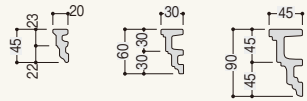

セラジェルカA9045

セラジェルカR1245

2 セラジェルカ B

●B9045

3 セラジェルカ R

●R1245

商品詳細

1 セラジェルカ A 製品図

●A4520 ●A6030 ●A9045

2 セラジェルカ B 製品図

●B9045

3 セラジェルカ R 製品図

●R1245

セラジェルカA・B・R 規格

呼称	規格	コード	色番	単品価格(本)	梱包価格	梱包内容	バラ出荷		
セラジェルカ 無塗装品 (シーラー品)	3,000mm	A4520	A4520	無塗装	¥5,300	¥21,200	4本入 (リングネイル(φ2.4×65mm)20本×2)	×	
		A6030	A6030		¥7,200				¥28,800
		A9045	A9045		¥11,000				¥44,000
		B9045	B9045		¥11,000				¥44,000
		R1245	R1245		¥13,000				¥26,000