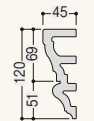

●A4520 ●A6030 ●A9045

2 セラジェルカ B 製品図

●B9045

3 セラジェルカ R 製品図

●R1245

セラジェルカA・B・R 規格

呼称	規格	コード	色番	単品価格(本)	梱包価格	梱包内容	バラ出荷		
セラジェルカ 無塗装品 (シーラー品)	3,000mm	A4520	A4520	無塗装	¥5,300	¥21,200	4本入 (リングネイル(φ2.4×65mm)20本×2)	×	
		A6030	A6030		¥7,200				¥28,800
		A9045	A9045		¥11,000				¥44,000
		B9045	B9045		¥11,000				¥44,000
		R1245	R1245		¥13,000				¥26,000