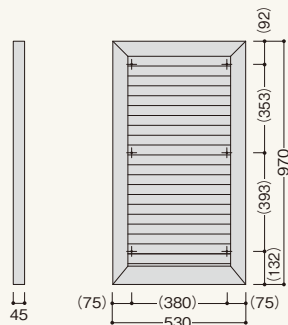

窓飾りルーバーパネル LV 製品図

●LV509

●LV514

窓飾りルーバーパネル LV 規格 受注生産品

呼称	規格	コード	色番	単品価格(枚)	梱包価格	梱包内容
窓飾りルーバーパネル 無塗装品(シーラー品)	LV509	530×970mm	LV509	無塗装 ¥36,200	¥36,200	1枚入 皿木ネジ(φ6.2×100mm)6本、 パッキン(2000mm)2本
	LV514	530×1,420mm	LV514			¥46,900