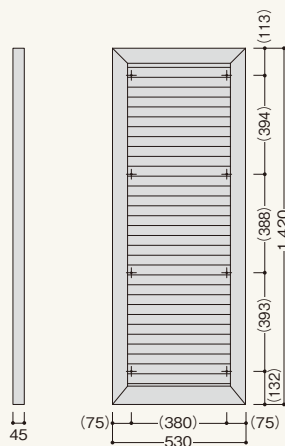

窓飾りルーバーパネル LV 製品図

●LV509

●LV514

窓飾りルーバーパネル LV 規格 受注生産品

呼称	規格	コード	色番	単品価格(枚)	梱包価格	梱包内容
窓飾りルーバーパネル 無塗装品(シーラー品)	LV509	530×970mm	LV509	無塗装 ¥36,200	¥36,200	1枚入 皿木ネジ(φ6.2×100mm)6本、 パッキン(2000mm)2本
	LV514	530×1,420mm	LV514			¥46,900