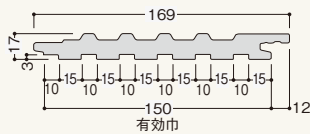

天井に風格のリブ模様でゆとりの演出。

外装  
建材

窯業系不燃性  
外装材

不燃リブパネル

窯業系不燃外装飾材  
セミツクス®  
不燃リブパネル

耐震制震 床下基礎の 気密断熱 湿熱透湿防水 開口住設備 換気システム 換気器材 スハドレル 浴室水廻り 点検口枠 易昇下地材 内装建材 養生保安 外装建材 左官資材 乾式二重床 引手等 床仕上げ材 その他

商品詳細

不燃リブパネル 製品図

不燃リブパネル 規格

呼称	規格	コード	色番	単品価格(本)	梱包価格	梱包内容	バラ出荷
不燃リブパネル無塗装品(シーラー品)	3,000mm	PNL	無塗装	¥10,300	¥41,200	4本入	×

ご発注に関する注意事項 ※リブパネルにはビスは同梱していません。

注意

施工時のご注意

- 必ず下穴をお開けの上施工してください。

メンテナンス時のご注意

- シーラー品を塗装なしに使用する事は、お止めください。弊社推奨塗料にて、必ず現場塗装を行ってください。
- 定期的なメンテナンスが必要です。変色、褪色、汚れなどが目立つ前に、弊社推奨適正塗料(P.403参照)にて塗り直してください。