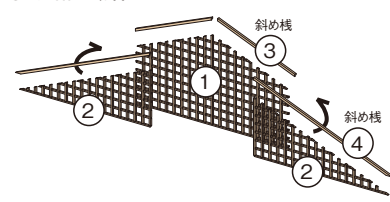

入母屋部の壁面全体を格子で覆うことで、住宅を格調高く演出する装飾部材。

- 形状は入母屋部にマッチする外枠付き柵格子です。 ●色柄は、ピニー色(木目柄)と黒色です。
- 腐らず、色褪せの少ない、耐候性樹脂を使用しています。
- 製品幅1,500~10,000mm、勾配3~6寸という幅広い範囲で対応可能です。
- 納期は受注後、2週間です。
- 各分割型の取付順および嵌合方法は下記のようになっています。

※○記号は取付け順となっています。

●分割なしの場合

●2分割の場合

●3分割の場合

●4分割の場合

●6分割の場合

●8分割の場合

●斜め棧

●格子

■左右嵌合部

■上下嵌合部

⚠注意 取付け時のご注意

- 分割型の場合、合いじゃくり嵌合による格子の取付け順をご確認ください。

受注生産品

限定在庫品

材質 EPS