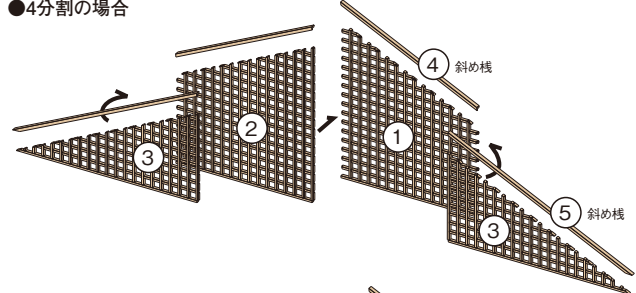

入母屋部の壁面全体を格子で覆うことで、住宅を格調高く演出する装飾部材。

- 形状は入母屋部にマッチする外枠付き柵格子です。 ●色柄は、ピニー色(木目柄)と黒色です。
- 腐らず、色褪せの少ない、耐候性樹脂を使用しています。
- 製品幅1,500~10,000mm、勾配3~6寸という幅広い範囲で対応可能です。
- 納期は受注後、2週間です。
- 各分割型の取付順および嵌合方法は下記のようになっています。

※○記号は取付け順となっています。

●分割なしの場合

●2分割の場合

●3分割の場合

●4分割の場合

●6分割の場合

●8分割の場合

●斜め棧

●格子

■左右嵌合部

■上下嵌合部

⚠注意 取付け時のご注意

- 分割型の場合、合いじゃくり嵌合による格子の取付け順をご確認ください。

受注生産品

限定在庫品

材質 EPS