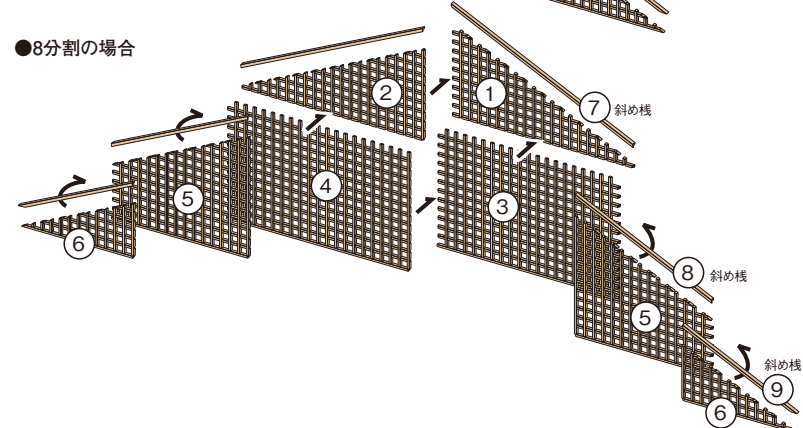

入母屋部の壁面全体を格子で覆うことで、住宅を格調高く演出する装飾部材。

- 形状は入母屋部にマッチする外枠付き柵格子です。 ●色柄は、ピニー色(木目柄)と黒色です。
- 腐らず、色褪せの少ない、耐候性樹脂を使用しています。
- 製品幅1,500~10,000mm、勾配3~6寸という幅広い範囲で対応可能です。
- 納期は受注後、2週間です。
- 各分割型の取付順および嵌合方法は下記のようになっています。

※○記号は取付け順となっています。

●分割なしの場合

●2分割の場合

●3分割の場合

●4分割の場合

●6分割の場合

●8分割の場合

●斜め棧

●格子

■左右嵌合部

■上下嵌合部

⚠注意 取付け時のご注意

- 分割型の場合、合いじゃくり嵌合による格子の取付け順をご確認ください。

受注生産品

限定在庫品

材質 EPS