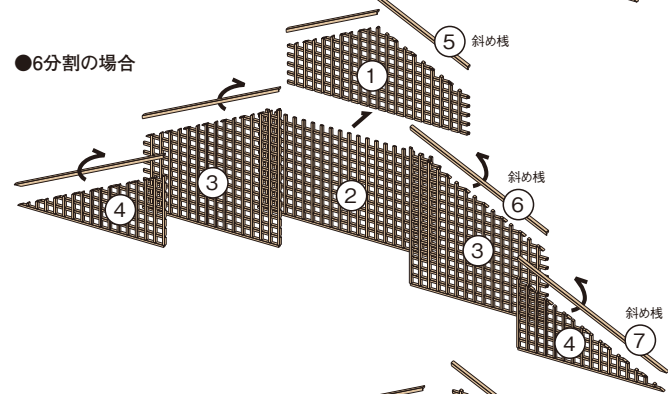

入母屋部の壁面全体を格子で覆うことで、住宅を格調高く演出する装飾部材。

- 形状は入母屋部にマッチする外枠付き柵格子です。 ●色柄は、ピニー色(木目柄)と黒色です。
- 腐らず、色褪せの少ない、耐候性樹脂を使用しています。
- 製品幅1,500~10,000mm、勾配3~6寸という幅広い範囲で対応可能です。
- 納期は受注後、2週間です。
- 各分割型の取付順および嵌合方法は下記のようになっています。

※○記号は取付け順となっています。

●分割なしの場合

●2分割の場合

●3分割の場合

●4分割の場合

●6分割の場合

●8分割の場合

●斜め棧

●格子

■左右嵌合部

■上下嵌合部

⚠注意 取付け時のご注意

- 分割型の場合、合いじゃくり嵌合による格子の取付け順をご確認ください。

受注生産品

限定在庫品

材質 EPS