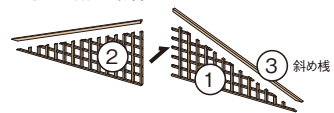

入母屋部の壁面全体を格子で覆うことで、住宅を格調高く演出する装飾部材。

- 形状は入母屋部にマッチする外枠付き柵格子です。 ●色柄は、ピニー色(木目柄)と黒色です。
- 腐らず、色褪せの少ない、耐候性樹脂を使用しています。
- 製品幅1,500~10,000mm、勾配3~6寸という幅広い範囲で対応可能です。
- 納期は受注後、2週間です。
- 各分割型の取付順および嵌合方法は下記のようになっています。

樹脂系耐候性外装材

耐震制震 床基礎の気密断熱 遮熱遮湿防水 開口住居設備 換気システム 換気器具材 スパンドレル 浴室水廻りの占検口枠 湯見下地材 内装建材 養生保安 外装建材 左官資材 乾式工床 システム 床仕上げ材 その他

大型柵格子

樹脂製外装装飾材

大型柵格子

■カラーバリエーション

P ピニー

K ブラック

※○記号は取付け順となっています。

●分割なしの場合

●2分割の場合

●3分割の場合

●4分割の場合

●6分割の場合

●8分割の場合

●斜め棧

●格子

■左右嵌合部

■上下嵌合部

⚠注意 取付け時のご注意

- 分割型の場合、合いじゃくり嵌合による格子の取付け順をご確認ください。

受注生産品

限定在庫品

材質 EPS