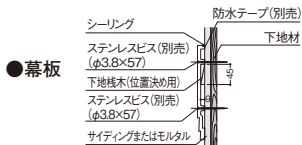

注意 銅板屋根上のコンパルソリーの使用制限についてのご注意

- ※コンパルソリー全製品が対象となります。
- ●銅板屋根の上部にコンパルソリーを使用すると、銅板からの照り返しによる反射光がコンパルソリーに当たり、熱変形をおこす危険性があります。よって銅板葺き屋根の上部には、使用しないでください。
- ●銅板屋根上部に使用する必要のある場合には、銅板が酸化(腐食)して緑青(錆)が生成するまで待つから、その後コンパルソリーを取付けてください。