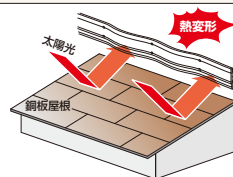

注意 銅板屋根上のコンパルソリーの使用制限についてのご注意

- ※コンパルソリー全製品が対象となります。
- ●銅板屋根の上部にコンパルソリーを使用すると、銅板からの照り返しによる反射光がコンパルソリーに当たり、熱変形をおこす危険性があります。よって銅板葺き屋根の上部には、使用しないでください。
- ●銅板屋根上部に使用する必要のある場合には、銅板が酸化(腐食)して緑青(錆)が生成するまで待つから、その後コンパルソリーを取付けてください。