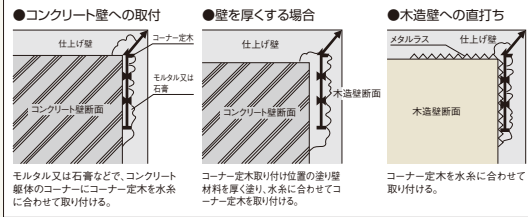

一定した美しいコーナーをスピーディな施工で仕上げる。

- 施工が簡単です。片面ずつ仕上げる在来の木制定木の施工に比べ、コーナー定木は一度に両面が仕上げられるため、工期を約1/3に短縮できます。
- ハサミで簡単に切断できるため、ジョイントや役物仕上げに無駄がありません。
- 仕上げ壁の厚さが自由に決められ、一定した美しいコーナーが仕上がります。
- 複雑なコーナー部や、アーチの施工に特に便利です。

左官資材

埋込用
左官定木・目地

樹脂製コーナー定木

コーナー定木

耐衝撃 床下基礎の気密断熱 湯熱透過防止 開口仕立備 換気システム 換気器具材 スパンドレル 浴室水廻り 点検口枠 易昇下材 内装建材 養生保安 外装建材 左官資材 乾式・重床 引手・受身 床仕上げ材 その他

1 コーナー定木A型

2 コーナー定木B型

3 コーナー定木C型

商品詳細

1 コーナー定木A型
製品図

パンチング穴あけあり

2 コーナー定木B型
製品図

パンチング穴あけあり

3 コーナー定木C型
製品図

パンチング穴あけあり

■参考納まり図

仕上り面は塗装仕上げとなります。

コーナー定木 規格

呼称	規格	コード	カラー	単品価格(本)	梱包価格	梱包内容	バラ出荷	
コーナー定木	1 A型	1.82m	CTA-N	ウスネズミ	¥380	¥38,000	100本入	×
	2 B型	1.82m	CTB-N	ウスネズミ	¥335	¥67,000	200本入	
	3 C型	1.82m	CTC-N	ウスネズミ	¥450	¥45,000	100本入	
		2.73m	CTC-WN	ウスネズミ	¥680	¥68,000		