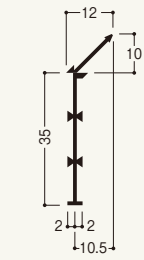

埋込用
左官定木・目地

樹脂製コーナー定木

コーナー定木

耐衝撃 床下基礎の気密断熱 湯熱透過防止 開口仕立備 換気システム 換気器具材 スパンドレル 浴室水廻り 点検口枠 易昇下材 内装建材 養生保安 外装建材 左官資材 乾式・重床 引手・受身 床仕上げ材 その他

1 コーナー定木A型

2 コーナー定木B型

3 コーナー定木C型

商品詳細

1 コーナー定木A型
製品図

パンチング穴あけあり

2 コーナー定木B型
製品図

パンチング穴あけあり

3 コーナー定木C型
製品図

パンチング穴あけあり

■参考納まり図

仕上り面は塗装仕上げとなります。