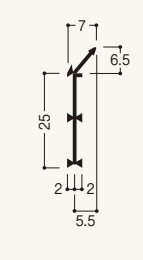

埋込用
左官定木・目地

樹脂製コーナー定木

コーナー定木

耐衝撃 床下基礎の気密断熱 湯熱透過防止 開口仕立備 換気システム 換気器具材 スパンドレル 浴室水廻り 点検口枠 易昇下材 内装建材 養生保安 外装建材 左官資材 乾式・重床 引手・受身 床仕上げ材 その他

1 コーナー定木A型

2 コーナー定木B型

3 コーナー定木C型

商品詳細

1 コーナー定木A型
製品図

パンチング穴あけあり

2 コーナー定木B型
製品図

パンチング穴あけあり

3 コーナー定木C型
製品図

パンチング穴あけあり

■参考納まり図

仕上り面は塗装仕上げとなります。