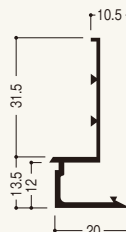

底の水切部分のモルタル仕上げを簡単に美しく。

- 製品にあげられた穴のラス効果で、亀裂やカド欠けを防止します。
- 取り付けが簡単で、仕上がりが美しい。

水切定木

■水切用

●B-10型

●B-15型

●B-20型

●B-25型

商品詳細

水切定木 製品図

●B-10型

●B-15型

●B-20型

●B-25型

すべてパンチング穴あけあり

水切定木 規格

呼称	規格	コード	カラー	単品価格(本)	梱包価格	梱包内容	バラ 出荷
水切定木	1.82m	WB10-W	白	¥495	¥49,500	100本入	×
		WB10-N	ウスネズミ				
	2m	WB15-W	白	¥550	¥55,000		
		WB15-N	ウスネズミ				
B-20型	2m	WB20-N	ウスネズミ	¥680	¥34,000	50本入	
		WB25-N	ウスネズミ	¥765	¥38,250		