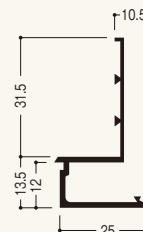

底の水切部分のモルタル仕上げを簡単に美しく。

- 製品にあげられた穴のラス効果で、亀裂やカド欠けを防止します。
- 取り付けが簡単で、仕上がりが美しい。

水切定木

■水切用

●B-10型

●B-15型

●B-20型

●B-25型

商品詳細

水切定木 製品図

●B-10型

●B-15型

●B-20型

●B-25型

すべてパンチング穴あけあり

水切定木 規格

呼称	規格	コード	カラー	単品価格(本)	梱包価格	梱包内容	バラ 出荷
水切定木	1.82m	WB10-W	白	¥495	¥49,500	100本入	×
		WB10-N	ウスネズミ				
	2m	WB15-W	白	¥550	¥55,000		
		WB15-N	ウスネズミ				
B-20型	2m	WB20-N	ウスネズミ	¥680	¥34,000	50本入	
		WB25-N	ウスネズミ	¥765	¥38,250		