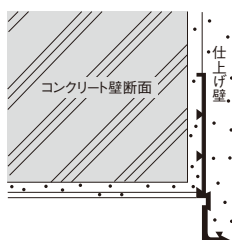

■参考納まり図

●B-10型

水切定木

樹脂製水切定木

左官資材

耐震制震 床基礎の気密断熱 遮熱透湿防水 開口仕立備 換気システム 換気器材 スパンドレル 浴室水廻り 点検口枠 防鼠下地材 内装建材 養生保安 外装建材 左官資材 乾式二重床 システム昇 床仕上げ材 その他

材質
PVC

446

<https://www.fukuvi.co.jp> ホームページにて詳しい商品情報や、お役立ちメニューを掲載しております。