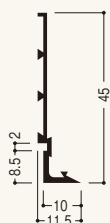

底の水切部分のモルタル仕上げを簡単に美しく。

- 製品にあげられた穴のラス効果で、亀裂やカド欠けを防止します。
- 取り付けが簡単で、仕上がりが美しい。

水切定木

■水切用

●B-10型

●B-15型

●B-20型

●B-25型

商品詳細

水切定木 製品図

●B-10型

●B-15型

●B-20型

●B-25型

すべてパンチング穴あけあり

水切定木 規格

呼称	規格	コード	カラー	単品価格(本)	梱包価格	梱包内容	バラ 出荷
水切定木	1.82m	WB10-W	白	¥495	¥49,500	100本入	×
		WB10-N	ウスネズミ				
	2m	WB15-W	白	¥550	¥55,000		
		WB15-N	ウスネズミ				
B-20型	2m	WB20-N	ウスネズミ	¥680	¥34,000	50本入	
		WB25-N	ウスネズミ	¥765	¥38,250		