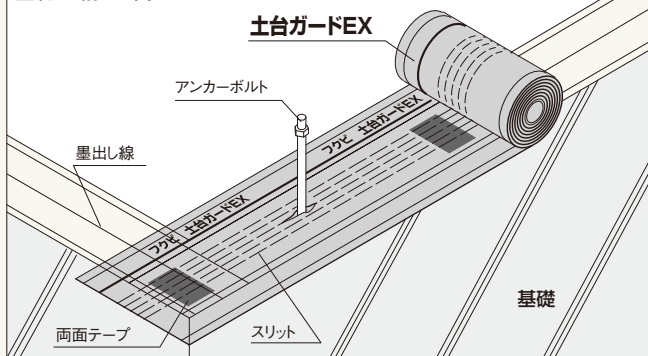

施工性を考慮した、基礎天端用の防蟻・防湿シートです。

- 半透明であり、基礎天端の墨出し線の確認が可能です。
- 中央部にスリットが入っており、アンカーボルト部処理が容易(スリットを破って入れる)です。
- スリットは5本ラインが入っており、アンカーボルトの位置(ズレ)に対応します。
- 製品には、外周の基礎と内側の基礎において施工しやすいように、夫々の目安ラインが設けられています。(外周の基礎ライン、内側の基礎ライン)
→このラインを基礎端に合わせながら敷設していきます。(必要な蟻返し幅確保)
- 材質はVシート同様EVA樹脂を使用しており、薬剤混入し厚みを0.5mm(Vシートは0.18mm)と厚くして、防蟻性を高めています。
- 防湿性があります。

防蟻・防湿・防腐部材

土台ガードEX

基礎天端用防蟻・防湿シート

耐震制震 床基礎廻り 気密断熱 遮熱透湿防水 開口住設設備 換気システム 換気部材 スハンドレル 浴室水廻り 点検口枠 畳下材 内装建材 養生保安 外装建材 左官資材 乾式・重床 石膏ボード 床仕上げ材 その他

土台ガードEX

商品詳細

土台ガードEX 規格

呼称	規格(巾×長×厚)	コード	単品価格(巻)	梱包価格	梱包内容	バラ出荷対応
土台ガードEX	200 200mm×25m×0.5mm	DGEX200	¥8,900	¥26,700	3巻入	×
	230 230mm×25m×0.5mm	DGEX230	¥9,500	¥28,500	両面テープ(50枚)1袋	

■施工納まり例

■商品仕様

- 材質:EVA樹脂
- 防蟻薬剤:シフラフルオフェン
(非エステルピレスロイド系) /
イミダクロプリド(ネオニコチノイド系)
- 色:グレー半透明
- 厚み:0.5mm

⚠注意 使用時のご注意

- この「土台ガードEX」は、弊社製品「土台パッキン」シリーズとの併用をおすすめします。

■参考納まり図

●掲載価格には消費税は含まれておりません。 ●商品の色は、印刷と実物の色調とは多少異なる場合がありますのでご了承ください。
●離島配送の際は別途運賃を申し受けます。対象地域につきましては弊社ホームページまたは最寄りの営業所にご確認ください。