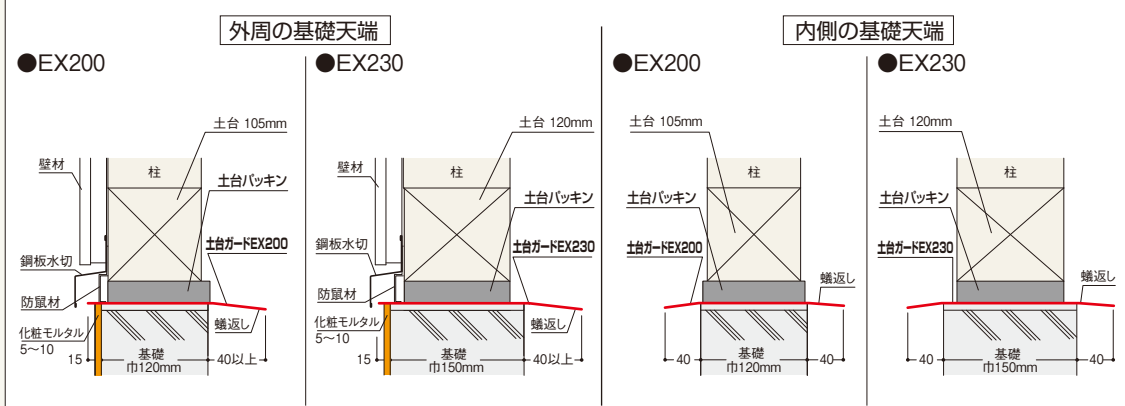

施工性を考慮した、基礎天端用の防蟻・防湿シートです。

- 半透明であり、基礎天端の墨出し線の確認が可能です。
- 中央部にスリットが入っており、アンカーボルト部処理が容易(スリットを破って入れる)です。
- スリットは5本ラインが入っており、アンカーボルトの位置(ズレ)に対応します。
- 製品には、外周の基礎と内側の基礎において施工しやすいように、夫々の目安ラインが設けられています。(外周の基礎ライン、内側の基礎ライン)
→このラインを基礎端に合わせながら敷設していきます。(必要な蟻返し幅確保)
- 材質はVシート同様EVA樹脂を使用しており、薬剤混入し厚みを0.5mm(Vシートは0.18mm)と厚くして、防蟻性を高めています。
- 防湿性があります。

■施工納まり例

■商品仕様

- 材質:EVA樹脂
- 防蟻薬剤:シフラフルオフェン
(非エステルピレスロイド系) /
イミダクロプリド(ネオニコチノイド系)
- 色:グレー半透明
- 厚み:0.5mm

⚠注意 使用時のご注意

- この「土台ガードEX」は、弊社製品「土台パッキン」シリーズとの併用をおすすめします。

■参考納まり図

●掲載価格には消費税は含まれておりません。 ●商品の色は、印刷と実物の色調とは多少異なる場合がありますのでご了承ください。
●離島配送の際は別途運賃を申し受けます。対象地域につきましては弊社ホームページまたは最寄りの営業所にご確認ください。