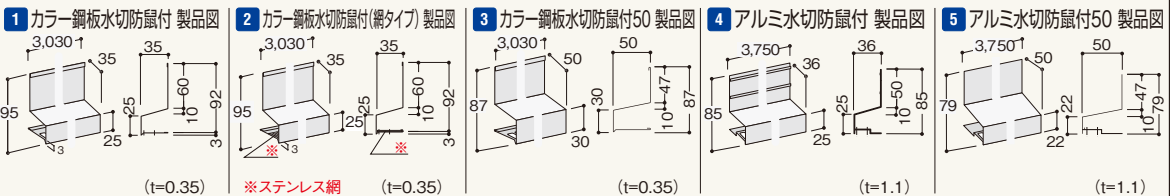

L ライトシルバー

K ブラック

B ブラウン

S シルバー

1 カラー鋼板水切防鼠付 2 カラー鋼板水切防鼠付(網タイプ) 3 カラー鋼板水切防鼠付50 4 アルミ水切防鼠付 5 アルミ水切防鼠付50

商品詳細

防鼠付水切 規格

呼称	規格		コード	色番	単品価格(本)	梱包価格	梱包内容	バラ出荷対応
	寸法(H×W×L)	換気面積						
1 カラー鋼板水切防鼠付	95×35×3,030mm	85cm ² /m	KMB35□	K L	¥3,100	¥46,500	15本入	○ 1本単位
2 カラー鋼板水切防鼠付(網タイプ)	95×35×3,030mm	78cm ² /m 網(線径 0.57 空間 1.97)	KMA35□	K L	¥6,100	¥91,500	15本入	
3 カラー鋼板水切防鼠付50	87×50×3,030mm	85cm ² /m	KMB50□	K L	¥3,200	¥48,000	15本入	
4 アルミ水切防鼠付	85×36×3,750mm	85cm ² /m	AMB36□	K B S	¥7,900	¥79,000	10本入	
5 アルミ水切防鼠付50	79×50×3,750mm	85cm ² /m	AMB50□	K B S	¥8,300	¥83,000	10本入	

別売部材 防鼠付水切用部材

カラー鋼板水切用

カラー鋼板水切50用

アルミ水切用

アルミ水切防鼠付50用

防鼠付水切用部材 規格

呼称	コード	色番	単品価格	梱包価格	梱包内容	バラ出荷対応	
カラー鋼板水切防鼠付用 (1 2 用)	出隅	KMB35D□	K L	¥1,530/個	¥7,650	5個入	○ 1個単位
	入隅	KMB35C□	K L	¥1,530/個	¥7,650	5個入	
	ジョイント	KMB35J□	K L	¥460/個	¥23,000	50個入	
	エンドキャップ※	KMB35E□	K L	¥1,990/セット	¥9,950	5セット入(1セット=左右各1個)	
カラー鋼板水切防鼠付50用 (3 用)	出隅	KMB50D□	K L	¥1,530/個	¥7,650	5個入	○ 1個単位
	入隅	KMB50C□	K L	¥1,530/個	¥7,650	5個入	
	ジョイント	KM50J□	K B L	¥460/個	¥23,000	50個入	
	エンドキャップ※	KM50E□	K B L	¥2,130/セット	¥10,650	5セット入(1セット=左右各1個)	
アルミ水切防鼠付用 (4 用)	出隅	AMB36D□	K B S	¥3,100/個	¥15,500	5個入	○ 1個単位
	入隅	AMB36C□	K B S	¥3,100/個	¥15,500	5個入	
	ジョイント	AMB36J□	K B S	¥280/個	¥14,000	50個入	
	エンドキャップ※	AMB36E□	K B S	¥735/セット	¥11,025	15セット入(1セット=左右各1個)	
アルミ水切防鼠付50用 (5 用)	出隅	AMB50D□	K B S	¥3,400/個	¥17,000	5個入	○ 1個単位
	入隅	AMB50C□	K B S	¥3,400/個	¥17,000	5個入	
	ジョイント	AMB50J□	K B S	¥325/個	¥16,250	50個入	
	エンドキャップ※	AMB50E□	K B S	¥735/セット	¥11,025	15セット入(1セット=左右各1個)	