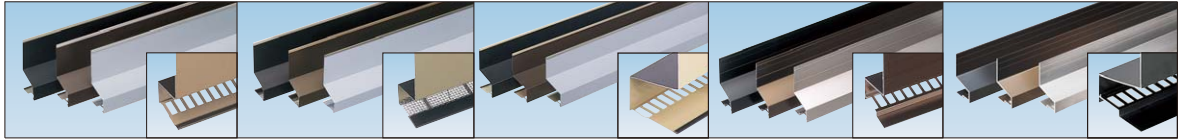

水切(通気水切・アルミ水切・鋼板水切) 床下換気工法用部材

水切に防鼠材の機能を合体。工程を省き作業効率アップ。

防鼠付水切

■カラー・記号

●鋼板

●アルミ

K ブラック

B ブラウン

L ライトシルバー

K ブラック

B ブラウン

S シルバー

1 カラー鋼板水切防鼠付 2 カラー鋼板水切防鼠付(網タイプ) 3 カラー鋼板水切防鼠付50 4 アルミ水切防鼠付 5 アルミ水切防鼠付50

商品詳細

防鼠付水切 規格

呼称	規格		コード	色番	単品価格(本)	梱包価格	梱包内容	バラ出荷対応
	寸法(H×W×L)	換気面積						
1 カラー鋼板水切防鼠付	95×35×3,030mm	85cm ² /m	KMB35□	K L	¥3,100	¥46,500	15本入	○ 1本単位
2 カラー鋼板水切防鼠付(網タイプ)	95×35×3,030mm	78cm ² /m 網(線径 0.57 空間 1.97)	KMA35□	K L	¥6,100	¥91,500	15本入	
3 カラー鋼板水切防鼠付50	87×50×3,030mm	85cm ² /m	KMB50□	K L	¥3,200	¥48,000	15本入	
4 アルミ水切防鼠付	85×36×3,750mm	85cm ² /m	AMB36□	K B S	¥7,900	¥79,000	10本入	
5 アルミ水切防鼠付50	79×50×3,750mm	85cm ² /m	AMB50□	K B S	¥8,300	¥83,000	10本入	

別売部材 防鼠付水切用部材

カラー鋼板水切用

カラー鋼板水切50用

アルミ水切用

アルミ水切防鼠付50用

防鼠付水切用部材 規格

呼称	コード	色番	単品価格	梱包価格	梱包内容	バラ出荷対応	
カラー鋼板水切防鼠付用 (1 2 用)	出隅	KMB35D□	K L	¥1,530/個	¥7,650	5個入	○ 1個単位
	入隅	KMB35C□	K L	¥1,530/個	¥7,650	5個入	
	ジョイント	KMB35J□	K L	¥460/個	¥23,000	50個入	
	エンドキャップ※	KMB35E□	K L	¥1,990/セット	¥9,950	5セット入(1セット=左右各1個)	
カラー鋼板水切防鼠付50用 (3 用)	出隅	KMB50D□	K L	¥1,530/個	¥7,650	5個入	○ 1個単位
	入隅	KMB50C□	K L	¥1,530/個	¥7,650	5個入	
	ジョイント	KM50J□	K B L	¥460/個	¥23,000	50個入	
	エンドキャップ※	KM50E□	K B L	¥2,130/セット	¥10,650	5セット入(1セット=左右各1個)	
アルミ水切防鼠付用 (4 用)	出隅	AMB36D□	K B S	¥3,100/個	¥15,500	5個入	○ 1個単位
	入隅	AMB36C□	K B S	¥3,100/個	¥15,500	5個入	
	ジョイント	AMB36J□	K B S	¥280/個	¥14,000	50個入	
	エンドキャップ※	AMB36E□	K B S	¥735/セット	¥11,025	15セット入(1セット=左右各1個)	
アルミ水切防鼠付50用 (5 用)	出隅	AMB50D□	K B S	¥3,400/個	¥17,000	5個入	○ 1個単位
	入隅	AMB50C□	K B S	¥3,400/個	¥17,000	5個入	
	ジョイント	AMB50J□	K B S	¥325/個	¥16,250	50個入	
	エンドキャップ※	AMB50E□	K B S	¥735/セット	¥11,025	15セット入(1セット=左右各1個)	

※エンドキャップは左右各1個で1セットです。

※水切防鼠付をご使用される場合は、通常の防鼠材は必要ありません。
 ※コードNo.中の□にはカラー記号をご指定ください。
 ※色が付いた商品はバラ出荷対応いたします。ただし、1オーダーに正根が含まれている場合についても梱包手数料として、¥2,000別途申し受けます。
 ※アルミ水切(シルバー色)は素材の性質上、本体と色調が異なって見える場合があります。あらかじめご了承ください。