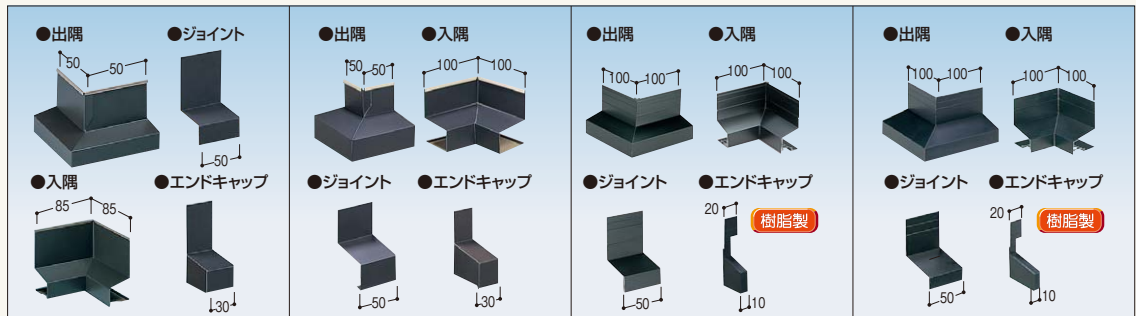

水切(通気水切・アルミ水切・鋼板水切) 床下換気工法用部材

水切に防鼠材の機能を合体。工程を省き作業効率アップ。

防鼠付水切

■カラー・記号

●鋼板

●アルミ

K ブラック

B ブラウン

L ライトシルバー

K ブラック

B ブラウン

S シルバー

1 カラー鋼板水切防鼠付 2 カラー鋼板水切防鼠付(網タイプ) 3 カラー鋼板水切防鼠付50 4 アルミ水切防鼠付 5 アルミ水切防鼠付50

商品詳細

防鼠付水切 規格

呼称	規格		コード	色番	単品価格(本)	梱包価格	梱包内容	バラ出荷対応
	寸法(H×W×L)	換気面積						
1 カラー鋼板水切防鼠付	95×35×3,030mm	85cm ² /m	KMB35□	K L	¥3,100	¥46,500	15本入	○ 1本単位
2 カラー鋼板水切防鼠付(網タイプ)	95×35×3,030mm	78cm ² /m 網(線径 0.57 空間 1.97)	KMA35□	K L	¥6,100	¥91,500	15本入	
3 カラー鋼板水切防鼠付50	87×50×3,030mm	85cm ² /m	KMB50□	K L	¥3,200	¥48,000	15本入	
4 アルミ水切防鼠付	85×36×3,750mm	85cm ² /m	AMB36□	K B S	¥7,900	¥79,000	10本入	
5 アルミ水切防鼠付50	79×50×3,750mm	85cm ² /m	AMB50□	K B S	¥8,300	¥83,000	10本入	

別売部材 防鼠付水切用部材

カラー鋼板水切用

カラー鋼板水切50用

アルミ水切用

アルミ水切防鼠付50用

防鼠付水切用部材 規格

呼称	コード	色番	単品価格	梱包価格	梱包内容	バラ出荷対応	
カラー鋼板水切防鼠付用 (1 2 用)	出隅	KMB35D□	K L	¥1,530/個	¥7,650	5個入	○ 1個単位
	入隅	KMB35C□	K L	¥1,530/個	¥7,650	5個入	
	ジョイント	KMB35J□	K L	¥460/個	¥23,000	50個入	
	エンドキャップ※	KMB35E□	K L	¥1,990/セット	¥9,950	5セット入(1セット=左右各1個)	
カラー鋼板水切防鼠付50用 (3 用)	出隅	KMB50D□	K L	¥1,530/個	¥7,650	5個入	○ 1個単位
	入隅	KMB50C□	K L	¥1,530/個	¥7,650	5個入	
	ジョイント	KM50J□	K B L	¥460/個	¥23,000	50個入	
	エンドキャップ※	KM50E□	K B L	¥2,130/セット	¥10,650	5セット入(1セット=左右各1個)	
アルミ水切防鼠付用 (4 用)	出隅	AMB36D□	K B S	¥3,100/個	¥15,500	5個入	○ 1個単位
	入隅	AMB36C□	K B S	¥3,100/個	¥15,500	5個入	
	ジョイント	AMB36J□	K B S	¥280/個	¥14,000	50個入	
	エンドキャップ※	AMB36E□	K B S	¥735/セット	¥11,025	15セット入(1セット=左右各1個)	
アルミ水切防鼠付50用 (5 用)	出隅	AMB50D□	K B S	¥3,400/個	¥17,000	5個入	○ 1個単位
	入隅	AMB50C□	K B S	¥3,400/個	¥17,000	5個入	
	ジョイント	AMB50J□	K B S	¥325/個	¥16,250	50個入	
	エンドキャップ※	AMB50E□	K B S	¥735/セット	¥11,025	15セット入(1セット=左右各1個)	