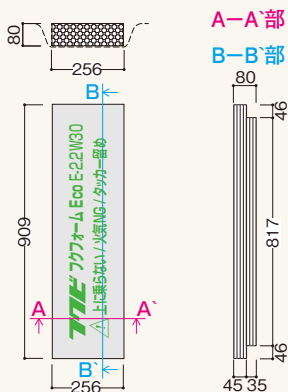

省エネ基準対応床下断熱材
フクフォームEco[®]

8 E-2230M型

9 E-2235M型

10 E-2.2型

11 ET-2.2型

12 E-2.2W30型

13 ET-2.2W30型

次頁へ続く