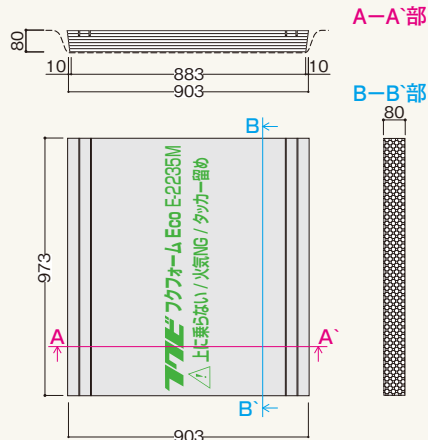

省エネ基準対応床下断熱材
フクフォームEco[®]

8 E-2230M型

9 E-2235M型

10 E-2.2型

11 ET-2.2型

12 E-2.2W30型

13 ET-2.2W30型

次頁へ続く