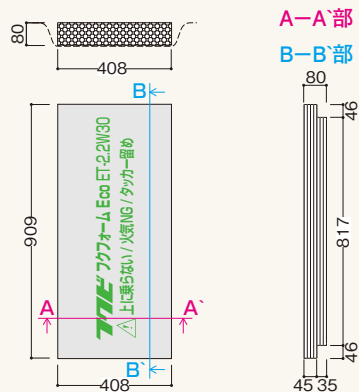

省エネ基準対応床下断熱材
フクフォームEco[®]

8 E-2230M型

9 E-2235M型

10 E-2.2型

11 ET-2.2型

12 E-2.2W30型

13 ET-2.2W30型

次頁へ続く