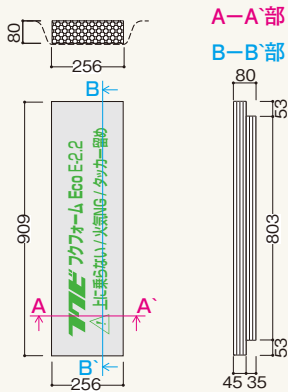

省エネ基準対応床下断熱材
フクフォームEco[®]

8 E-2230M型

9 E-2235M型

10 E-2.2型

11 ET-2.2型

12 E-2.2W30型

13 ET-2.2W30型

次頁へ続く