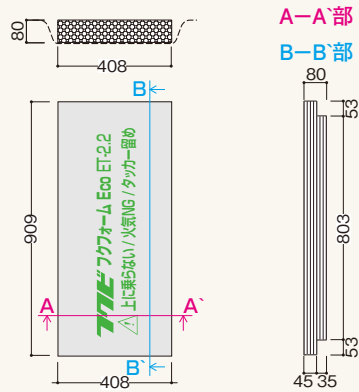

省エネ基準対応床下断熱材
フクフォームEco[®]

8 E-2230M型

9 E-2235M型

10 E-2.2型

11 ET-2.2型

12 E-2.2W30型

13 ET-2.2W30型

次頁へ続く