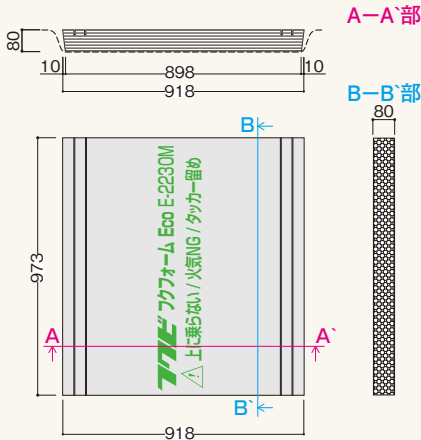

省エネ基準対応床下断熱材
フクフォームEco[®]

8 E-2230M型

9 E-2235M型

10 E-2.2型

11 ET-2.2型

12 E-2.2W30型

13 ET-2.2W30型

次頁へ続く