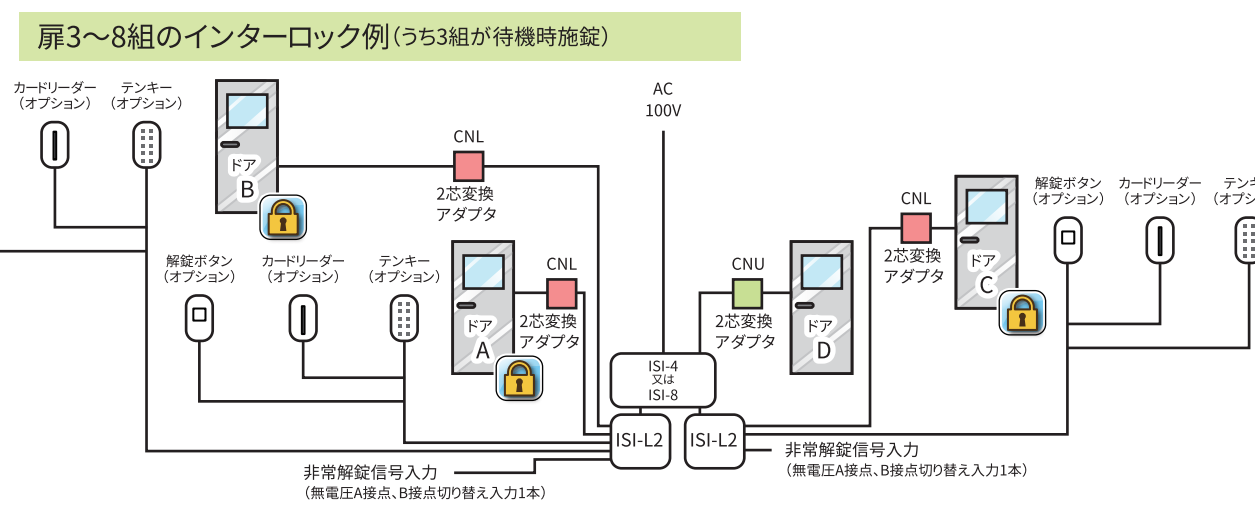

ISI-L2

インターロックを掛けたい扉を、カードリーダーや生体認証などで解錠させたい場合に使用するオプションボックスです。ISI制御盤シリーズと組み合わせて使用します。

ISI-2

ISI-L2

※ ISI-2(又は4,8)は別売りです

ISI-AD1

開きドアと自動スライドドア、後付けの電磁式ロック、ピン式ソレノイドロックなどのインターロックを可能にするアダプターです。

単純インターロック

セキュリティを重視したインターロック

インターロック制御盤 専用カタログもございます