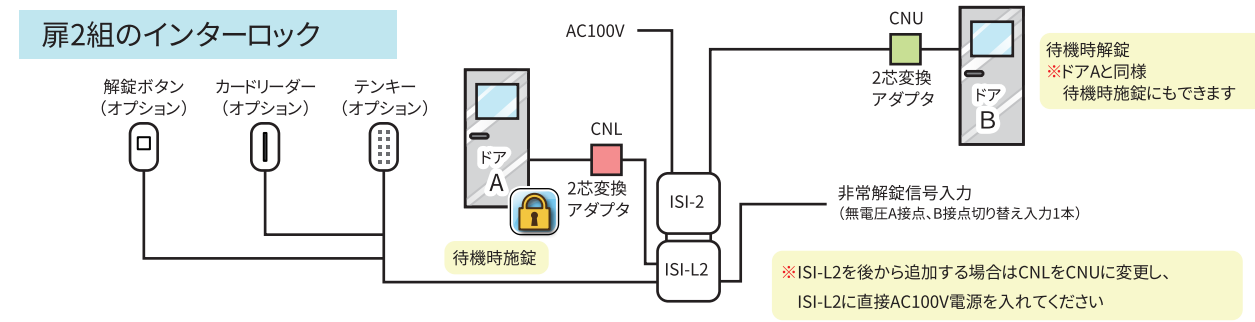

セキュリティを重視したインターロック

インターロック制御盤 専用カタログもございます