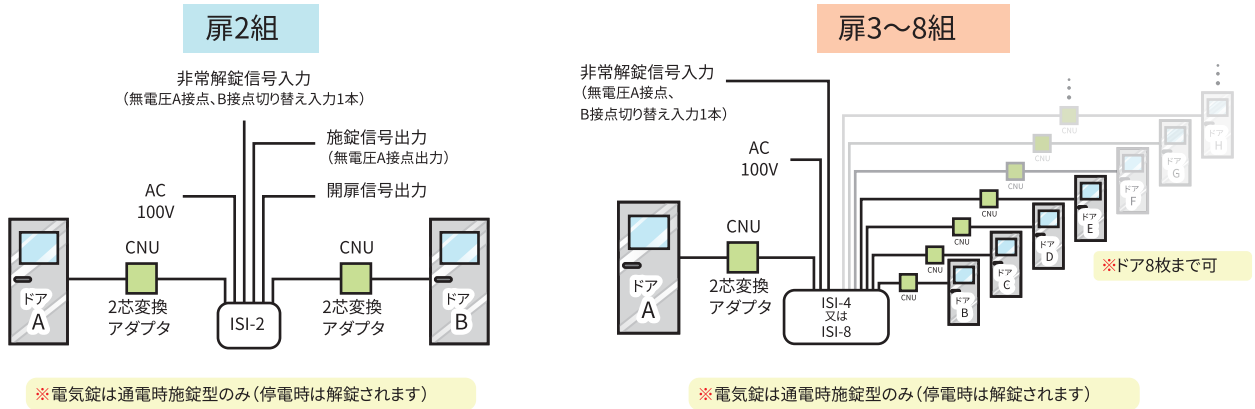

ISI-L2

インターロックを掛けたい扉を、カードリーダーや生体認証などで解錠させたい場合に使用するオプションボックスです。ISI制御盤シリーズと組み合わせて使用します。

ISI-2

ISI-L2

※ ISI-2(又は4,8)は別売りです

ISI-AD1

開きドアと自動スライドドア、後付けの電磁式ロック、ピン式ソレノイドロックなどのインターロックを可能にするアダプターです。

単純インターロック