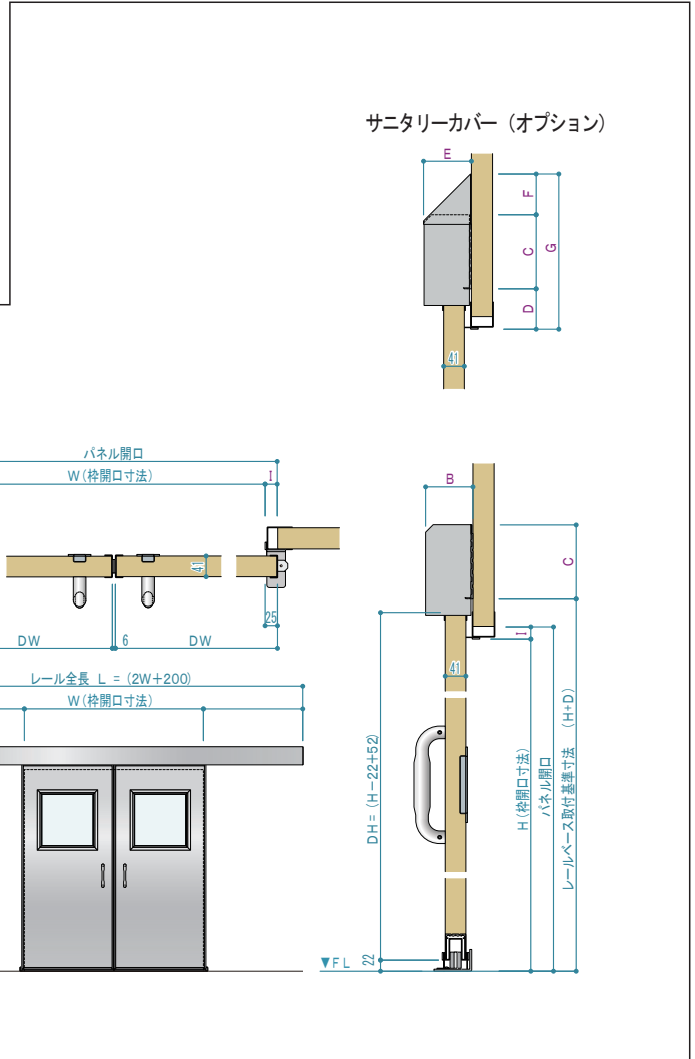

図面
SSSU40

	A	B	C	D	E	F	G	I
手動	80	94	149	75	94	91	315	10
自閉	80	117	149	75	117	116	340	10
自動	ドリーム	75	117	130	65	117	311	25
	フルテック	75	117	130	65	117	311	25
	ナブコ	75	117	131	65	117	312	25
	THU(ハンダ)	75	117	134	60	117	310	25
	ミリオン	75	117	134	60	117	310	25

注:この他のメーカーの自動ドアエンジンにも対応します。詳細はお問い合わせ下さい。