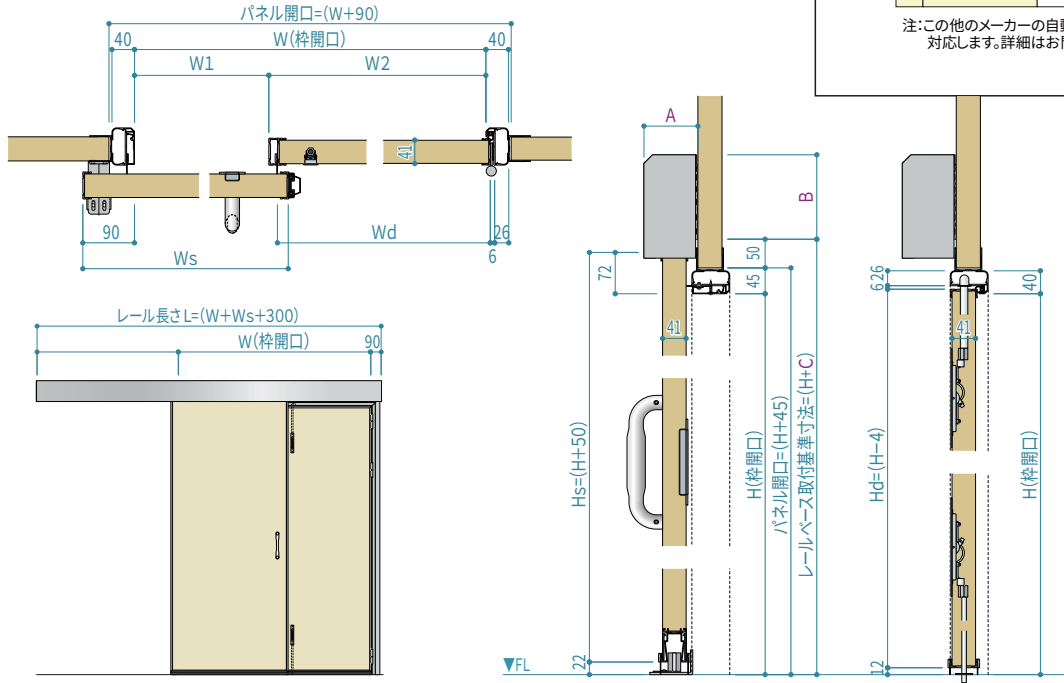

図面

SPD40

SPD40

	A	B	C	
手動	94	147	95	
自閉	117	147	95	
自動	ドリーム	117	128	85
	ナブコ	117	130	85
	フルテック	117	128	85
	THU(ハンダ)	107	132	80
ミリオン	105	132	80	

注:この他のメーカーの自動ドアエンジンにも対応します。詳細はお問い合わせ下さい。

※ オプションで開き戸にグレモン錠を付けることもできます。

スライドドア片引き

スライドドア両引き

【スライドドアの場合】

- 開口と同じ大きさの引き代が必要

SPD40

【SPDの場合】

- 開口の半分の引き代があれば大丈夫
- 隣が壁でも大丈夫