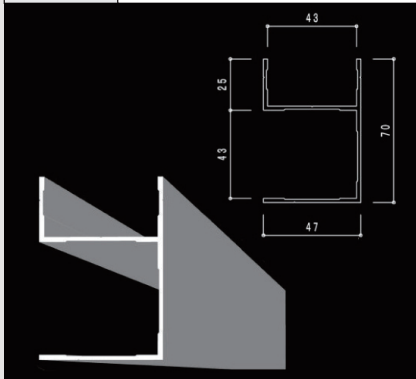

ABS樹脂チャンネル(抜粋)

型式	40-15H
材質	ABS樹脂
定尺	4300mm

型式	40-30H
材質	ABS樹脂
定尺	4200mm

型式	44-30H
材質	ABS樹脂
定尺	4200mm

アルミチャンネル(抜粋)

型式	42-25H
材質	アルミ
定尺	4200mm
仕上げ	アルマイト クリアー処理

型式	50-40H
材質	アルミ
定尺	4200mm
仕上げ	アルマイト クリアー処理

アルミ連結チャンネル

型式	TC-42
材質	アルミ
定尺	4000mm
仕上げ	アルマイト クリアー処理

型式	42-CW90
材質	アルミ
定尺	4000mm
仕上げ	アルマイト クリアー処理

型式	42-CW180
材質	アルミ
定尺	4300mm
仕上げ	アルマイト クリアー処理

型式	CW135
材質	アルミ
定尺	4000mm
仕上げ	アルマイト クリアー処理