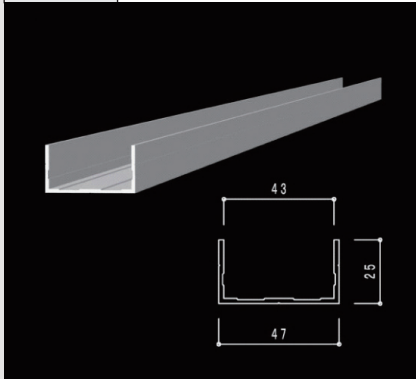

ABS樹脂チャンネル(抜粋)

型式	40-15H
材質	ABS樹脂
定尺	4300mm

型式	40-30H
材質	ABS樹脂
定尺	4200mm

型式	44-30H
材質	ABS樹脂
定尺	4200mm

アルミチャンネル(抜粋)

型式	42-25H
材質	アルミ
定尺	4200mm
仕上げ	アルマイト クリアー処理

型式	50-40H
材質	アルミ
定尺	4200mm
仕上げ	アルマイト クリアー処理

アルミ連結チャンネル

型式	TC-42
材質	アルミ
定尺	4000mm
仕上げ	アルマイト クリアー処理

型式	42-CW90
材質	アルミ
定尺	4000mm
仕上げ	アルマイト クリアー処理

型式	42-CW180
材質	アルミ
定尺	4300mm
仕上げ	アルマイト クリアー処理

型式	CW135
材質	アルミ
定尺	4000mm
仕上げ	アルマイト クリアー処理