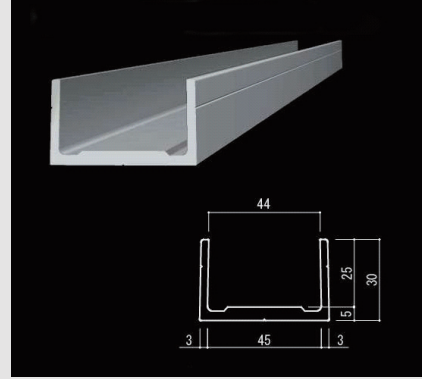

ABS樹脂チャンネル(抜粋)

型式	40-15H
材質	ABS樹脂
定尺	4300mm

型式	40-30H
材質	ABS樹脂
定尺	4200mm

型式	44-30H
材質	ABS樹脂
定尺	4200mm

アルミチャンネル(抜粋)

型式	42-25H
材質	アルミ
定尺	4200mm
仕上げ	アルマイト クリアー処理

型式	50-40H
材質	アルミ
定尺	4200mm
仕上げ	アルマイト クリアー処理

アルミ連結チャンネル

型式	TC-42
材質	アルミ
定尺	4000mm
仕上げ	アルマイト クリアー処理

型式	42-CW90
材質	アルミ
定尺	4000mm
仕上げ	アルマイト クリアー処理

型式	42-CW180
材質	アルミ
定尺	4300mm
仕上げ	アルマイト クリアー処理

型式	CW135
材質	アルミ
定尺	4000mm
仕上げ	アルマイト クリアー処理