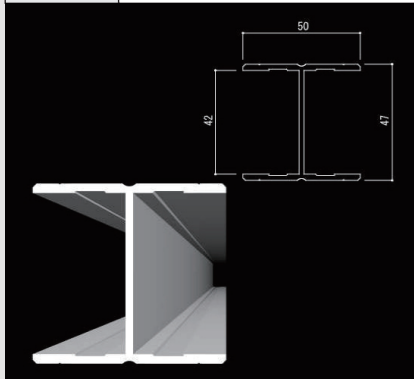

ABS樹脂チャンネル(抜粋)

型式	40-15H
材質	ABS樹脂
定尺	4300mm

型式	40-30H
材質	ABS樹脂
定尺	4200mm

型式	44-30H
材質	ABS樹脂
定尺	4200mm

アルミチャンネル(抜粋)

型式	42-25H
材質	アルミ
定尺	4200mm
仕上げ	アルマイト クリアー処理

型式	50-40H
材質	アルミ
定尺	4200mm
仕上げ	アルマイト クリアー処理

アルミ連結チャンネル

型式	TC-42
材質	アルミ
定尺	4000mm
仕上げ	アルマイト クリアー処理

型式	42-CW90
材質	アルミ
定尺	4000mm
仕上げ	アルマイト クリアー処理

型式	42-CW180
材質	アルミ
定尺	4300mm
仕上げ	アルマイト クリアー処理

型式	CW135
材質	アルミ
定尺	4000mm
仕上げ	アルマイト クリアー処理