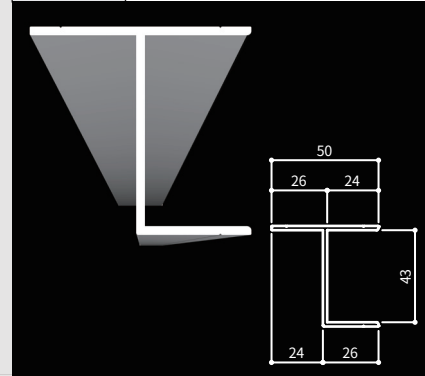

ABS樹脂チャンネル(抜粋)

型式	40-15H
材質	ABS樹脂
定尺	4300mm

型式	40-30H
材質	ABS樹脂
定尺	4200mm

型式	44-30H
材質	ABS樹脂
定尺	4200mm

アルミチャンネル(抜粋)

型式	42-25H
材質	アルミ
定尺	4200mm
仕上げ	アルマイト クリアー処理

型式	50-40H
材質	アルミ
定尺	4200mm
仕上げ	アルマイト クリアー処理

アルミ連結チャンネル

型式	TC-42
材質	アルミ
定尺	4000mm
仕上げ	アルマイト クリアー処理

型式	42-CW90
材質	アルミ
定尺	4000mm
仕上げ	アルマイト クリアー処理

型式	42-CW180
材質	アルミ
定尺	4300mm
仕上げ	アルマイト クリアー処理

型式	CW135
材質	アルミ
定尺	4000mm
仕上げ	アルマイト クリアー処理