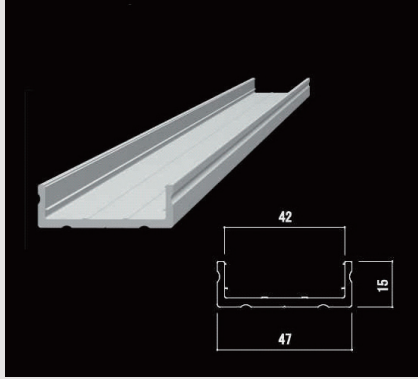

ABS樹脂チャンネル(抜粋)

型式	40-15H
材質	ABS樹脂
定尺	4300mm

型式	40-30H
材質	ABS樹脂
定尺	4200mm

型式	44-30H
材質	ABS樹脂
定尺	4200mm

アルミチャンネル(抜粋)

型式	42-25H
材質	アルミ
定尺	4200mm
仕上げ	アルマイト クリアー処理

型式	50-40H
材質	アルミ
定尺	4200mm
仕上げ	アルマイト クリアー処理

アルミ連結チャンネル

型式	TC-42
材質	アルミ
定尺	4000mm
仕上げ	アルマイト クリアー処理

型式	42-CW90
材質	アルミ
定尺	4000mm
仕上げ	アルマイト クリアー処理

型式	42-CW180
材質	アルミ
定尺	4300mm
仕上げ	アルマイト クリアー処理

型式	CW135
材質	アルミ
定尺	4000mm
仕上げ	アルマイト クリアー処理