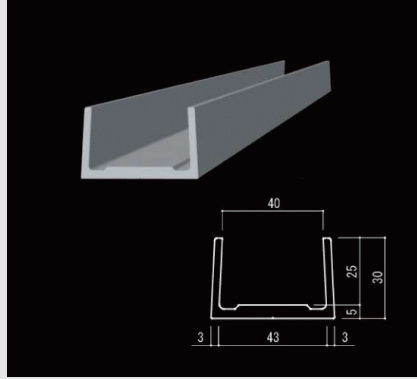

ABS樹脂チャンネル(抜粋)

型式	40-15H
材質	ABS樹脂
定尺	4300mm

型式	40-30H
材質	ABS樹脂
定尺	4200mm

型式	44-30H
材質	ABS樹脂
定尺	4200mm

アルミチャンネル(抜粋)

型式	42-25H
材質	アルミ
定尺	4200mm
仕上げ	アルマイト クリアー処理

型式	50-40H
材質	アルミ
定尺	4200mm
仕上げ	アルマイト クリアー処理

アルミ連結チャンネル

型式	TC-42
材質	アルミ
定尺	4000mm
仕上げ	アルマイト クリアー処理

型式	42-CW90
材質	アルミ
定尺	4000mm
仕上げ	アルマイト クリアー処理

型式	42-CW180
材質	アルミ
定尺	4300mm
仕上げ	アルマイト クリアー処理

型式	CW135
材質	アルミ
定尺	4000mm
仕上げ	アルマイト クリアー処理