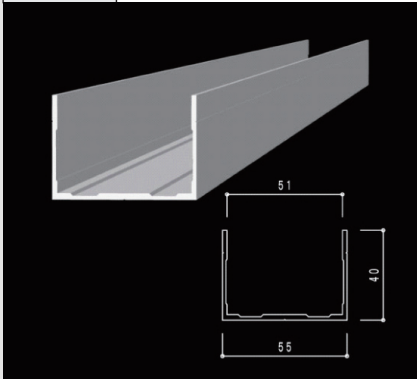

ABS樹脂チャンネル(抜粋)

型式	40-15H
材質	ABS樹脂
定尺	4300mm

型式	40-30H
材質	ABS樹脂
定尺	4200mm

型式	44-30H
材質	ABS樹脂
定尺	4200mm

アルミチャンネル(抜粋)

型式	42-25H
材質	アルミ
定尺	4200mm
仕上げ	アルマイト クリアー処理

型式	50-40H
材質	アルミ
定尺	4200mm
仕上げ	アルマイト クリアー処理

アルミ連結チャンネル

型式	TC-42
材質	アルミ
定尺	4000mm
仕上げ	アルマイト クリアー処理

型式	42-CW90
材質	アルミ
定尺	4000mm
仕上げ	アルマイト クリアー処理

型式	42-CW180
材質	アルミ
定尺	4300mm
仕上げ	アルマイト クリアー処理

型式	CW135
材質	アルミ
定尺	4000mm
仕上げ	アルマイト クリアー処理